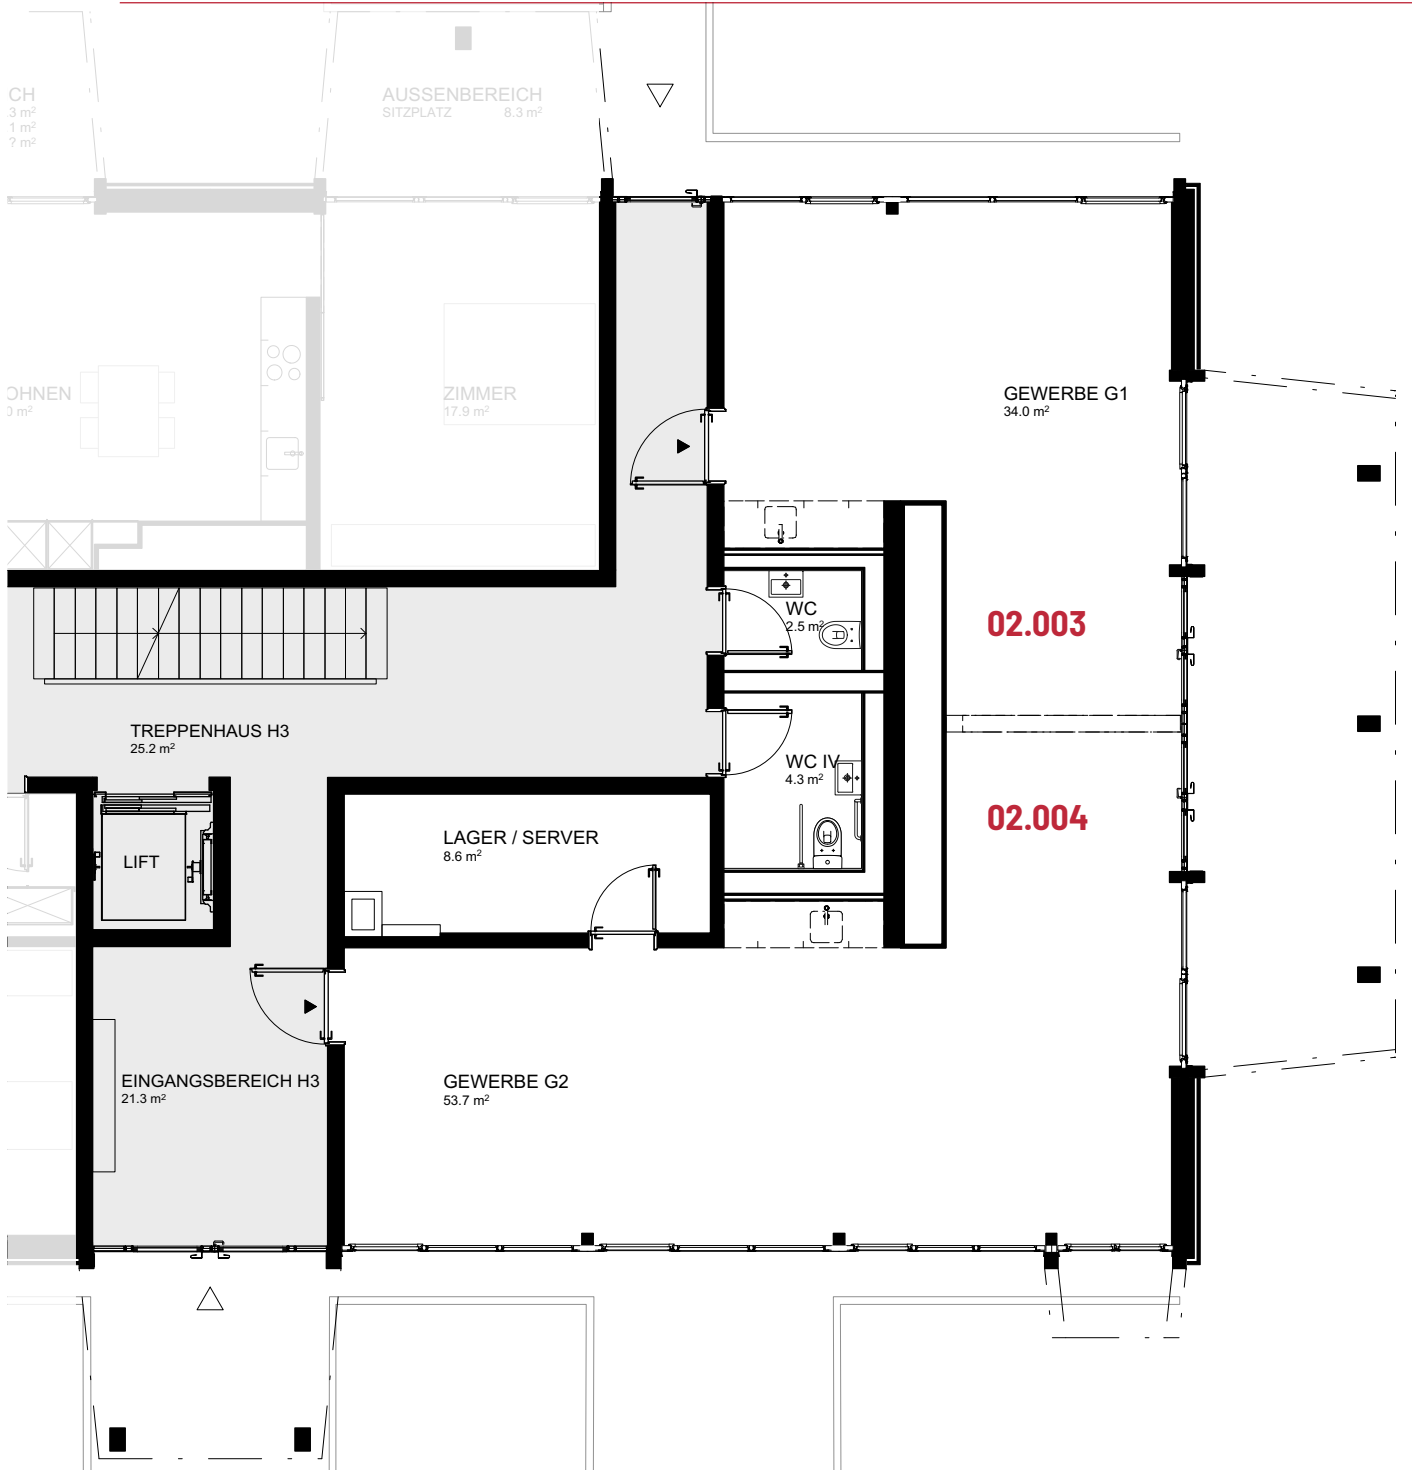

GEWERBE

Gewerbefläche: 34.0 m²

Nummer: 02.0003

Gewerbefläche: 62.3 m²

Nummer: 02.0004

Alle Flächenmasse sind gerundet. Änderungen bleiben vorbehalten.

Massstab 1:100

0

5m