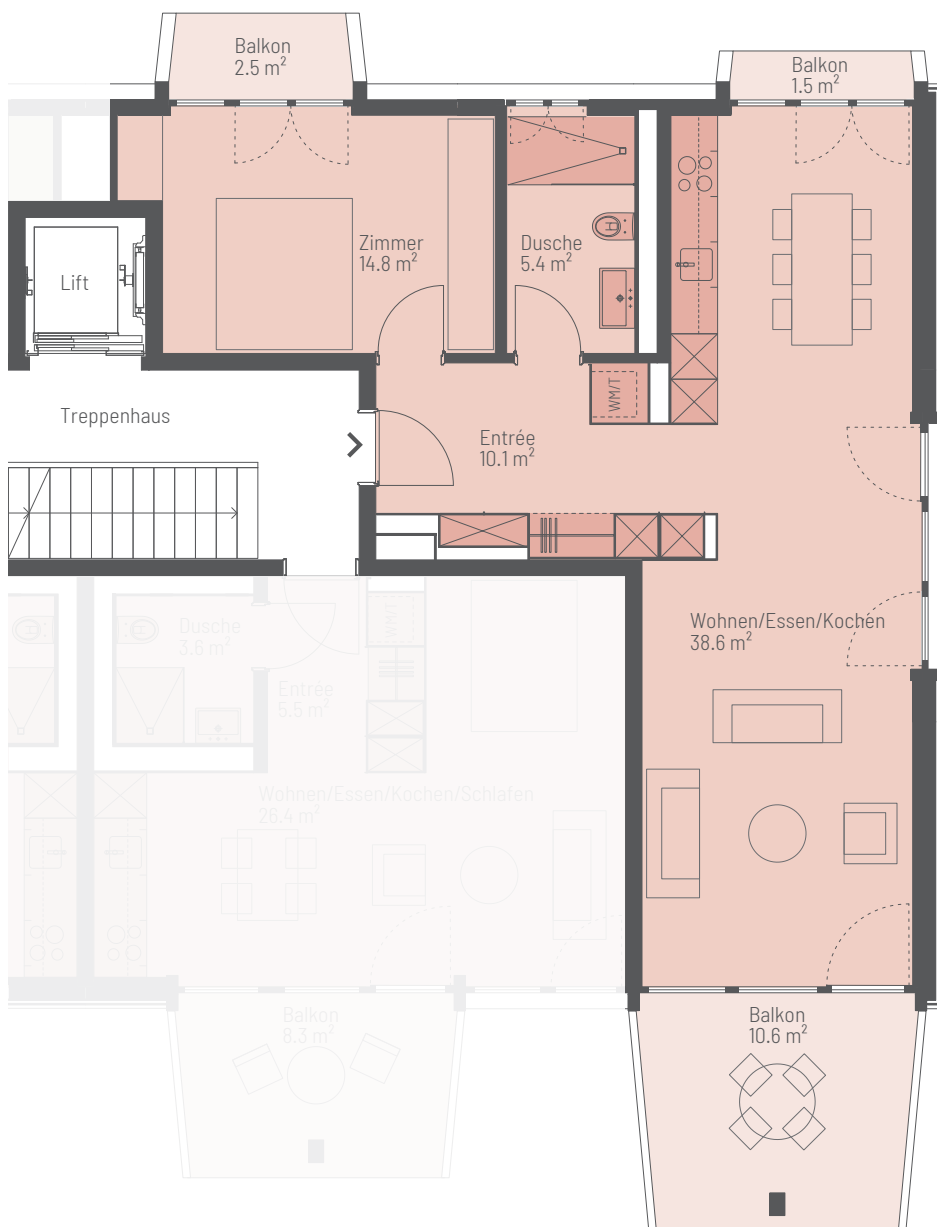

2.5 ZIMMER

Wohnfläche: 68.9 m²

Whg-Nummern:

32.0101 | 32.0201 | 32.0301 | 32.0401 | 32.0501

Balkone: 1.5/2.5/10.6 m²

Massstab 1:100

0

5 m

Alle Flächenmasse sind gerundet. Änderungen bleiben vorbehalten.