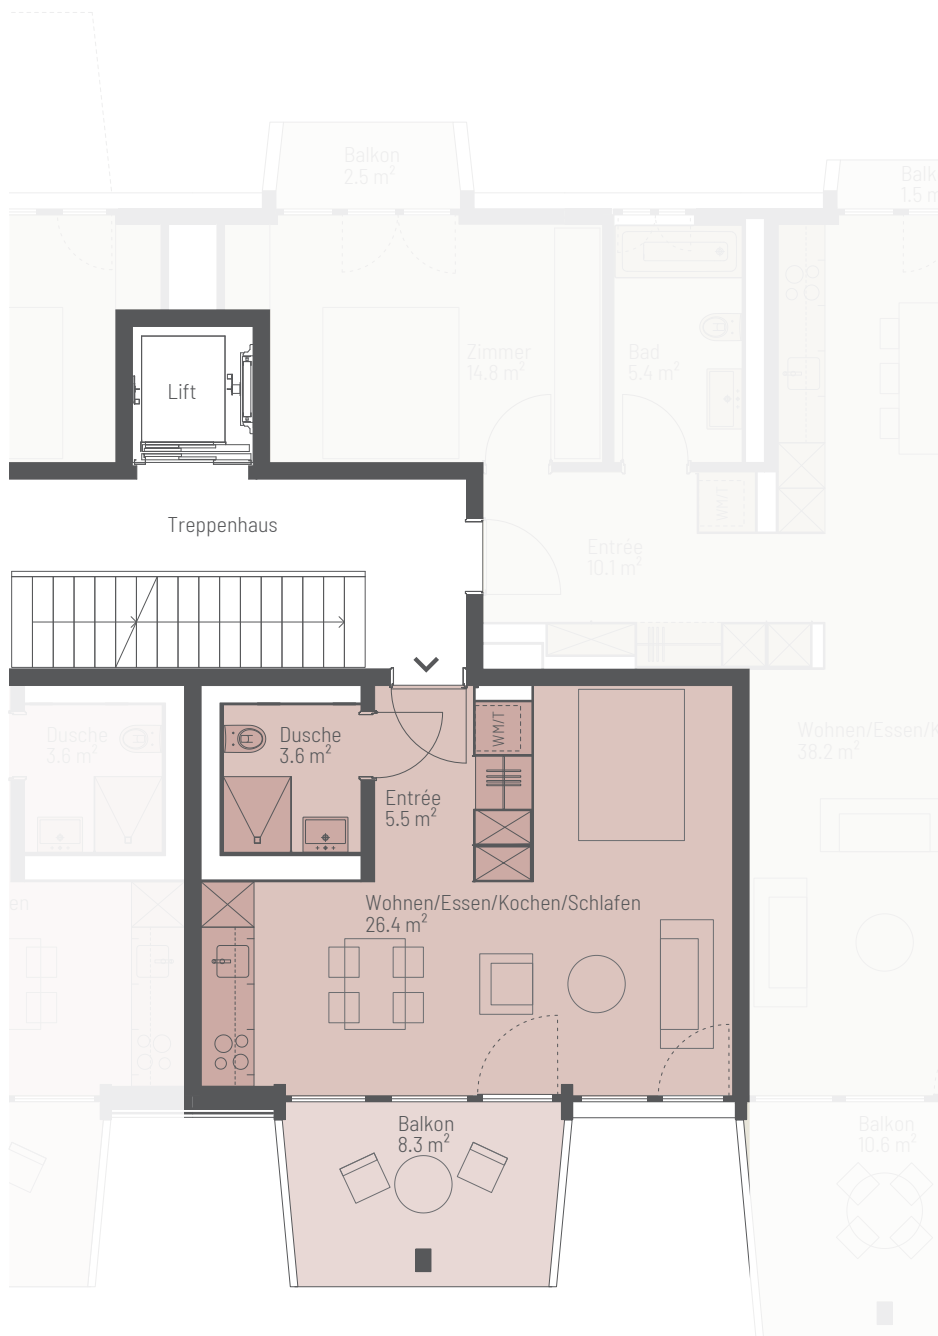

1.5 ZIMMER

Wohnfläche: 35.5 m²

Whg-Nummern:

30.0102 | 30.0202 | 30.0302 | 30.0402 | 30.0502

Balkon:

8.3 m²

Alle Flächenmasse sind gerundet. Änderungen bleiben vorbehalten.

Massstab 1: 100