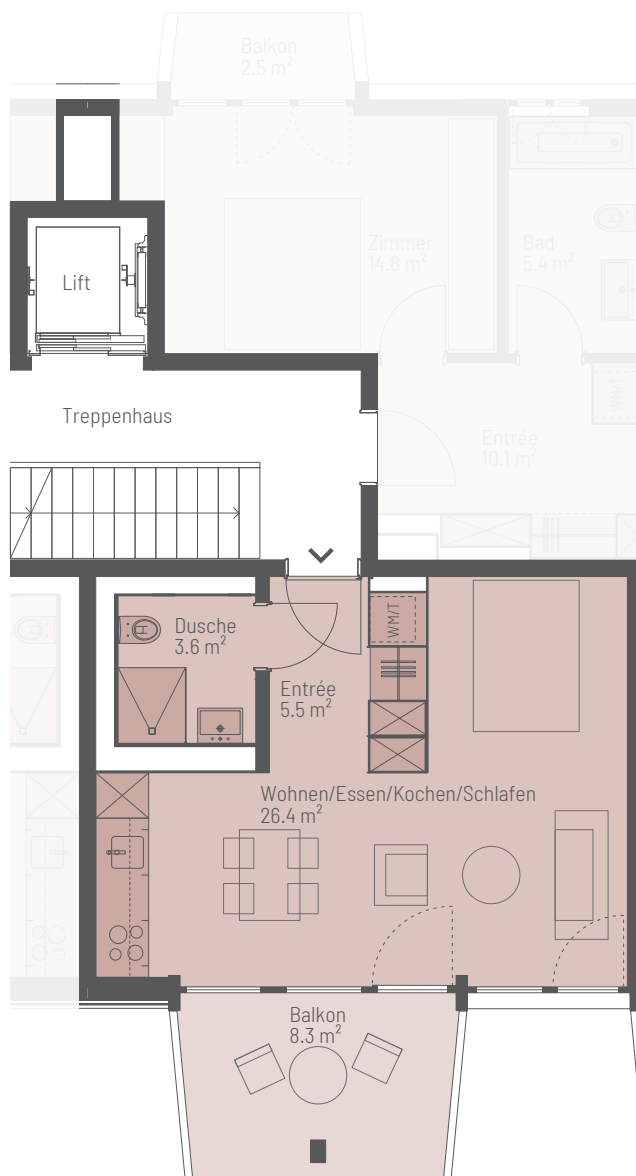

### 1.5 ZIMMER

**Wohnfläche: 35.5 m<sup>2</sup>**

Whg-Nummern:

28.0102 | 28.0202 | 28.0302 | 28.0402 | 28.0502

Balkon:

8.3 m<sup>2</sup>

Massstab 1:100

0

5 m

Alle Flächenmasse sind gerundet. Änderungen bleiben vorbehalten.