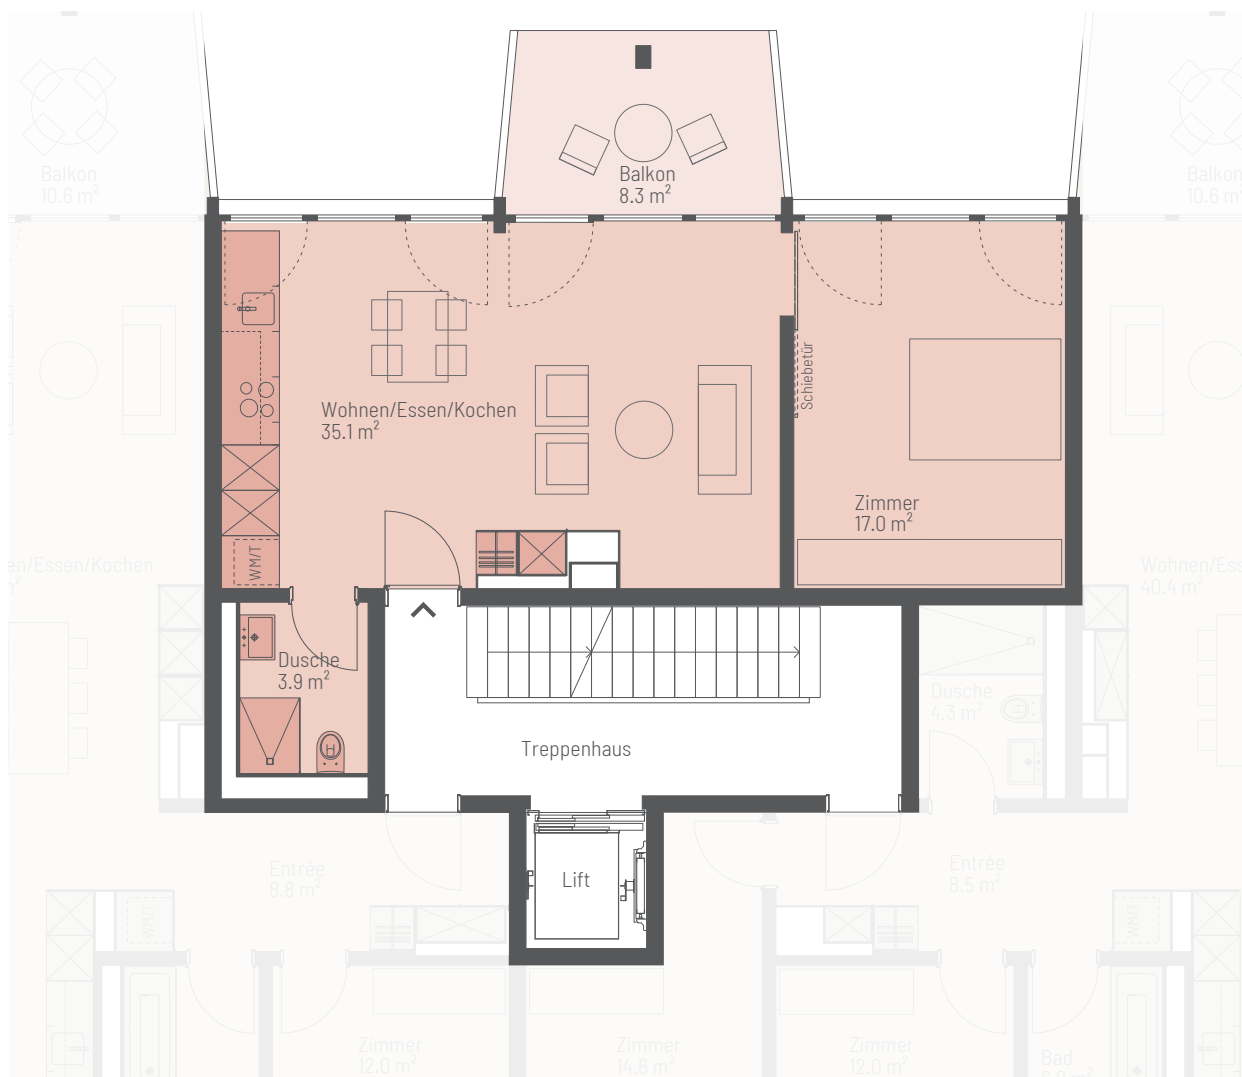

2.5 ZIMMER

Wohnfläche: 56.0 m²

Whg-Nummern:

04.0102 | 04.0202 | 04.0302 | 04.0402

Balkon:

8.3 m²

Massstab 1:100

0

5 m