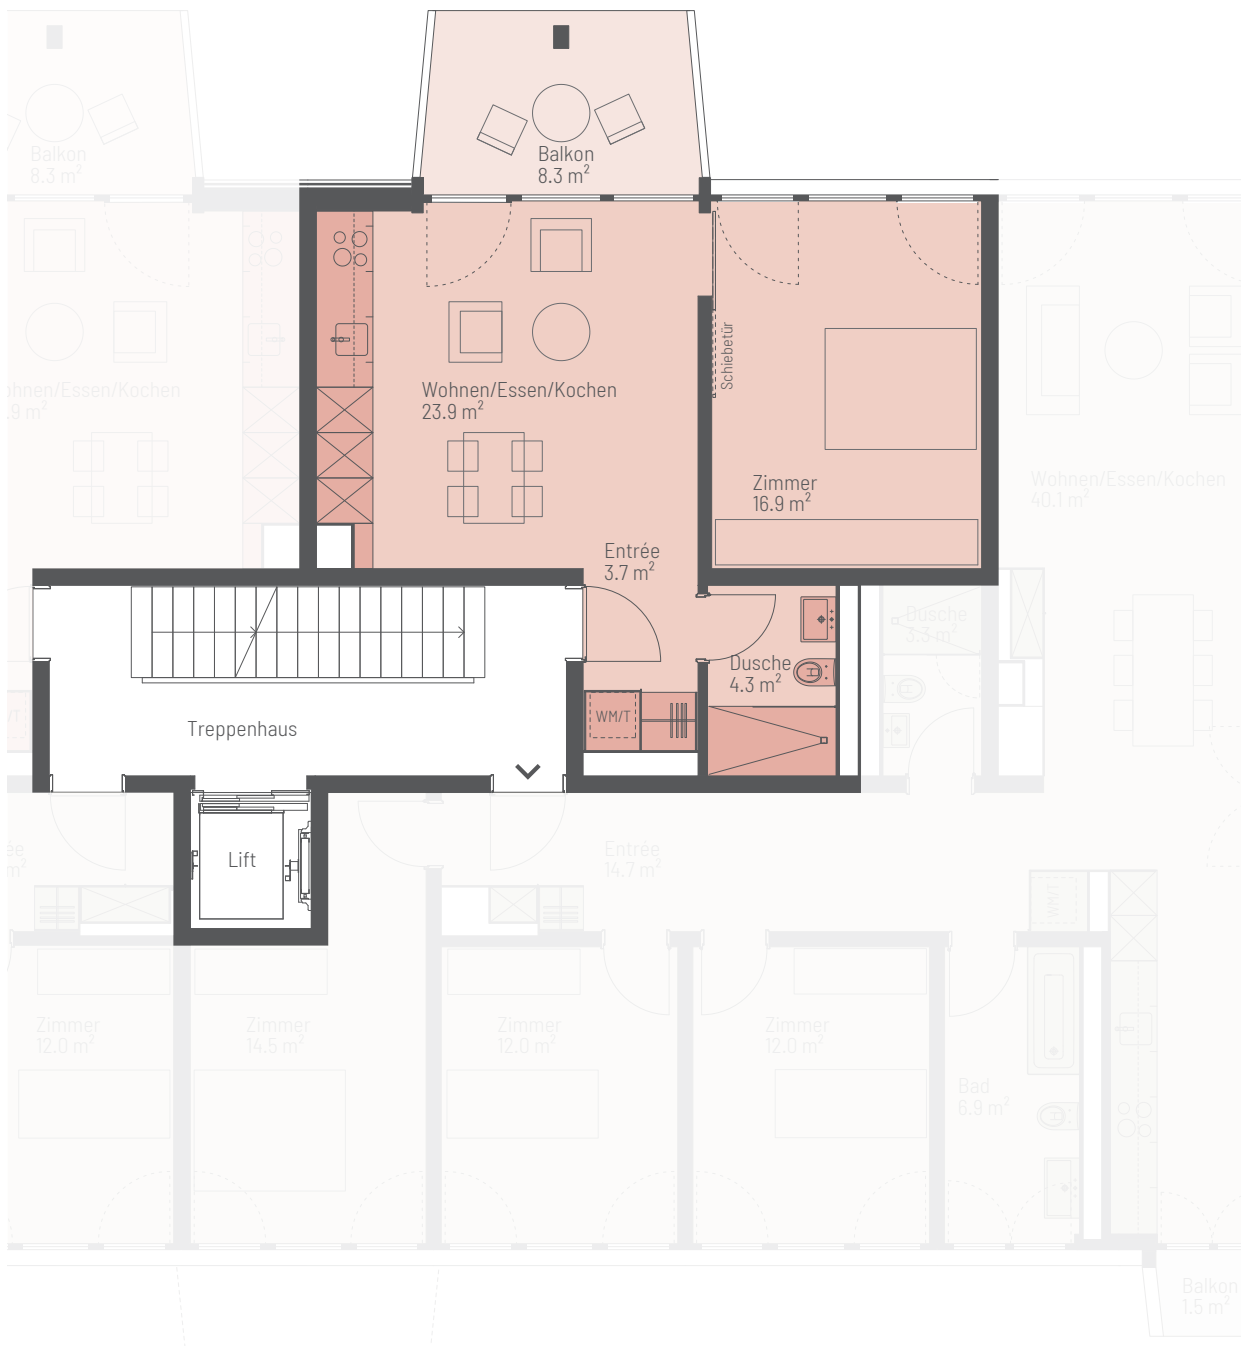

2.5 ZIMMER

Wohnfläche: 48.8 m²

Whg-Nummern:

02.0103 | 02.0203 | 02.0303 | 02.0403

Balkon:

8.3 m²

4.06
3.06
2.06
1.06
E.G.

Massstab 1: 100