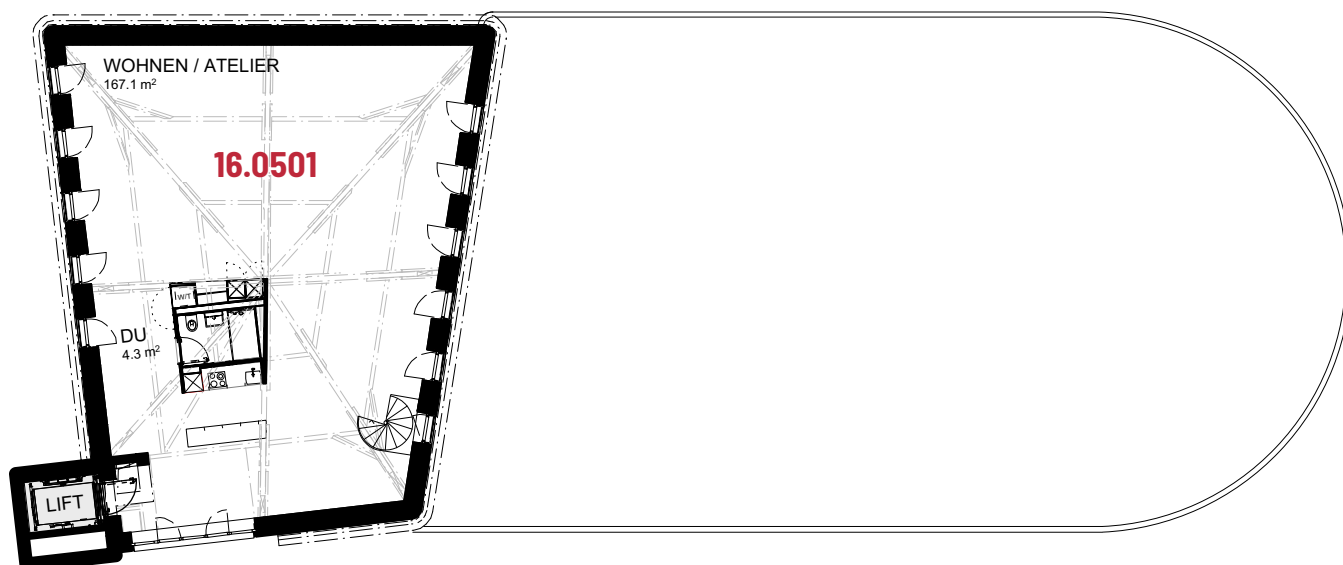

LOFT/WOHNATELIER

Loftfläche: 171.4 m²

Nummer: 16.0501

Alle Flächenmasse sind gerundet. Änderungen bleiben vorbehalten.

Massstab 1: 250