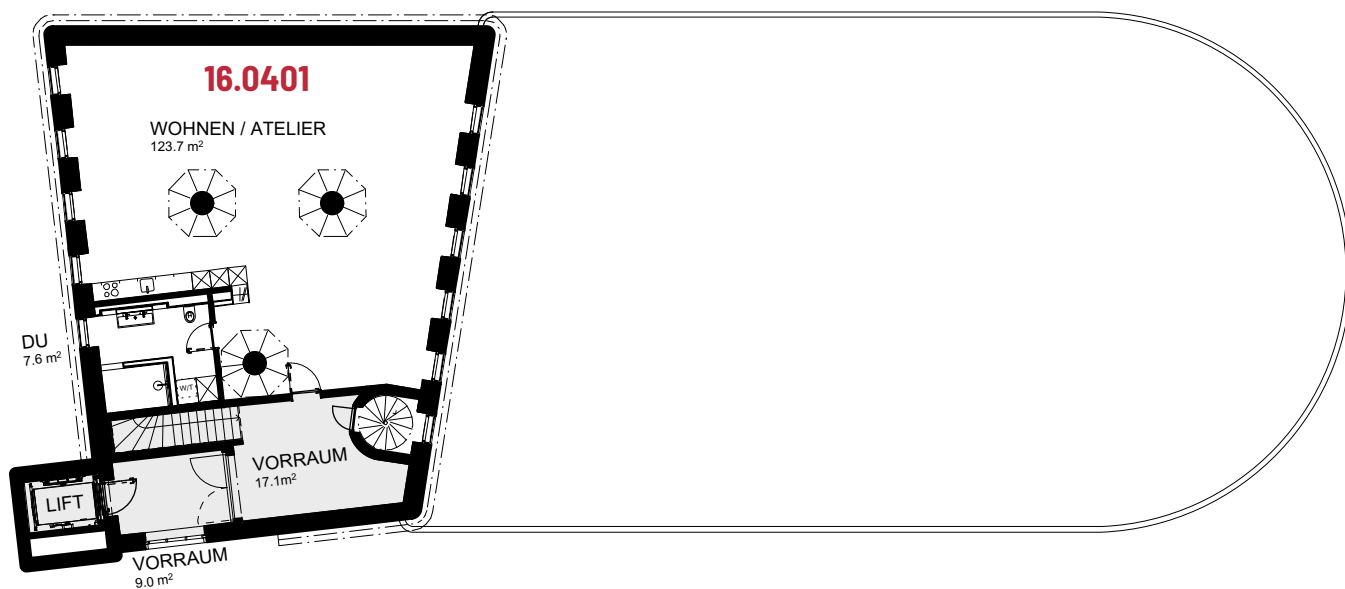

LOFT/WOHNATELIER

Lofftfläche: 131.3 m²

Nummer: 16.0401

Alle Flächenmasse sind gerundet. Änderungen bleiben vorbehalten.

Massstab 1: 250