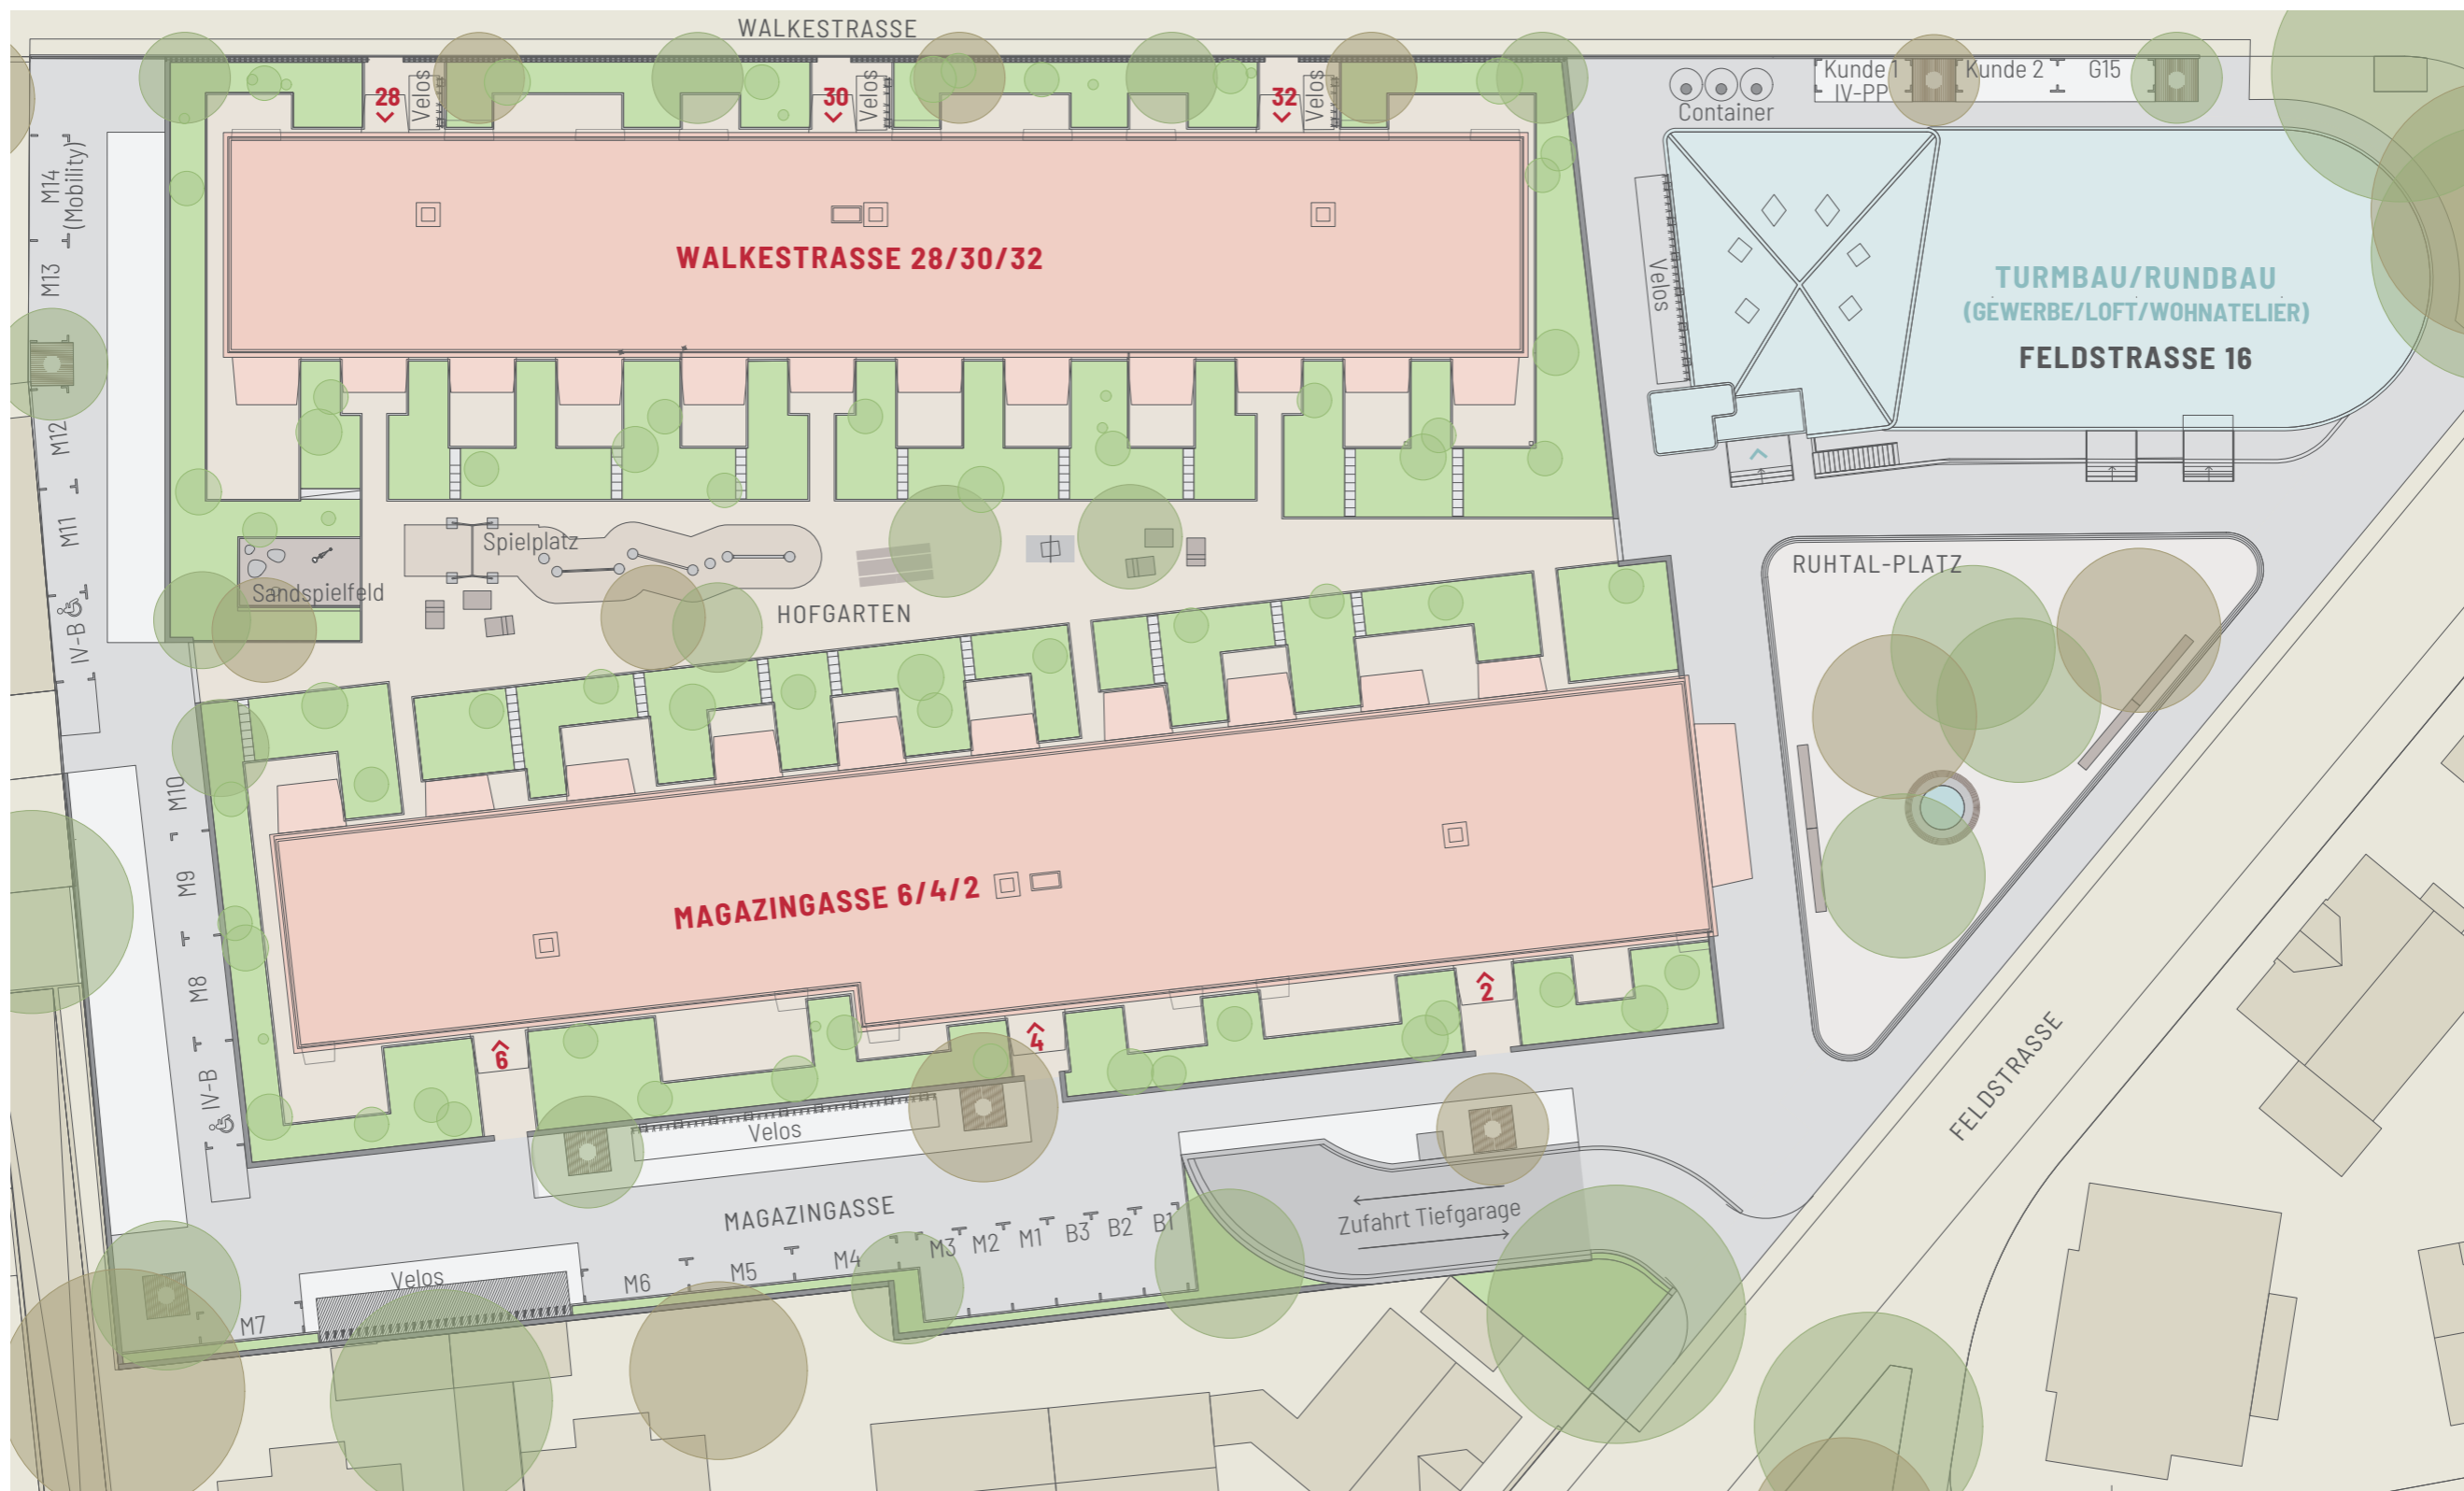

UMGEBUNGSPLAN

LEGENDE

M = Mieter B = Besucher G = Gewerbe IV = Behinderten-PP

Massstab 1:400

0

Alle Flächenmasse sind gerundet. Änderungen bleiben vorbehalten.

Bauherrschaft

Helvetia Schweizerische
Lebensversicherungsgesellschaft AG
St. Alban-Anlage 26
4002 Basel