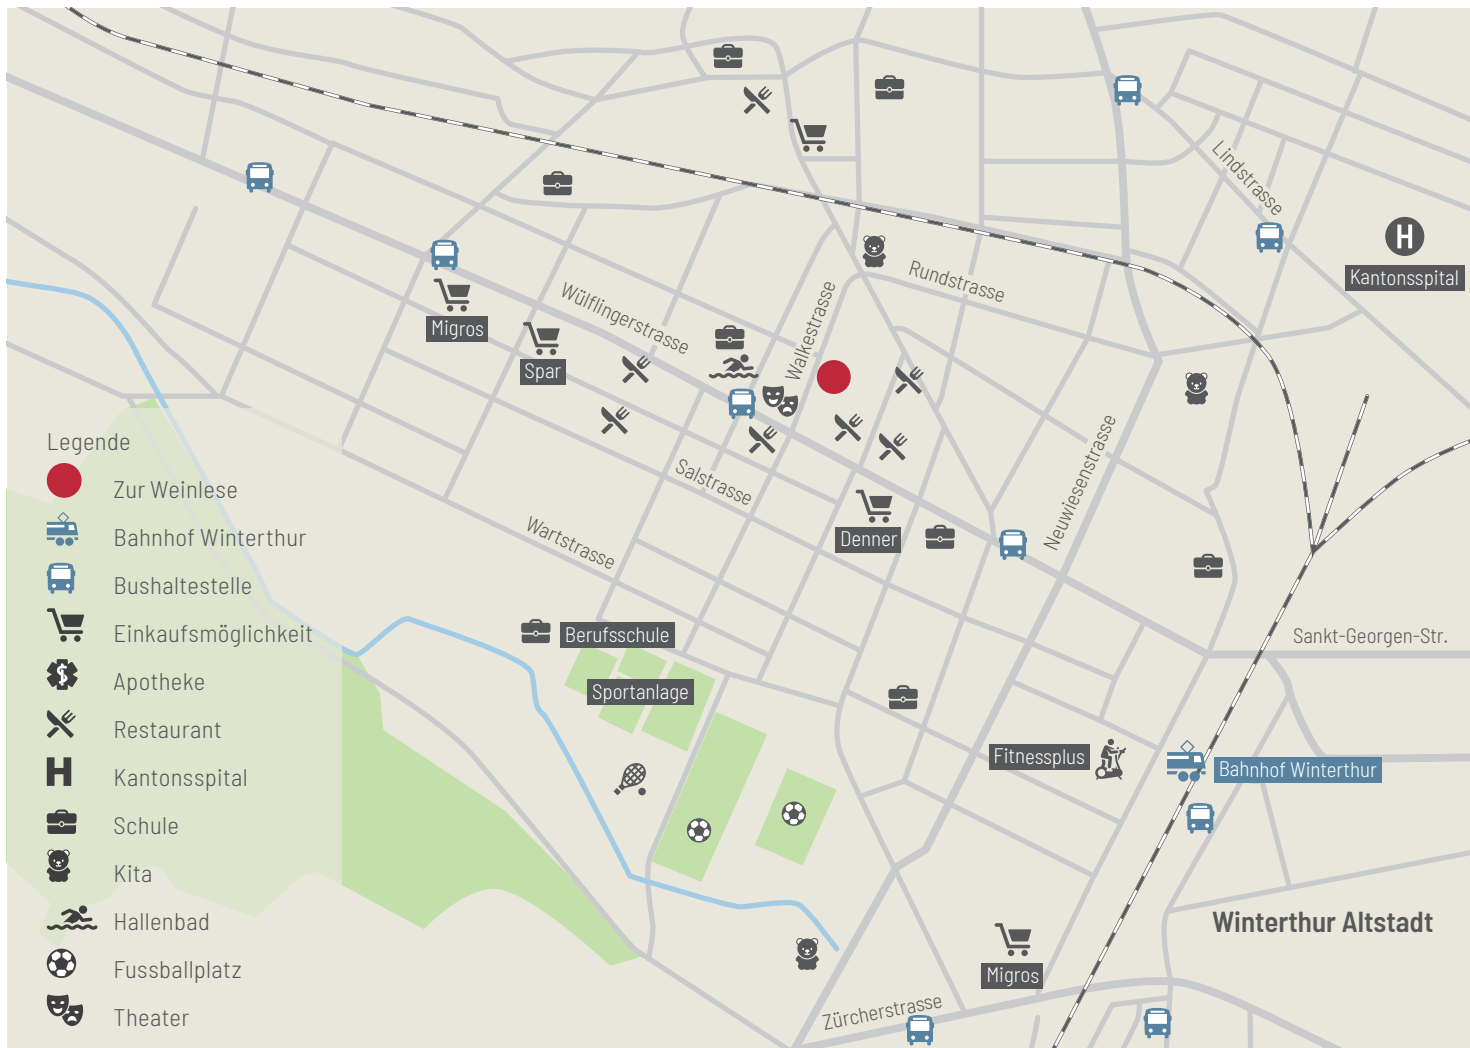

LAGEKARTE

Legende

- Zur Weinlese
- Bahnhof Winterthur
- Bushaltestelle
- Einkaufsmöglichkeit
- Apotheke
- Restaurant
- Kantonsspital
- Schule
- Kita
- Hallenbad
- Fussballplatz
- Theater

DISTANZEN

Bushaltestelle Hinterwiesli	1	-	-
Bushaltestelle Tellstrasse	6	-	-
Bahnhof Winterthur	13	9	4
Flughafen Zürich	-	30	24
Zürich Hauptbahnhof	-	28	32
Schaffhausen	-	31	40