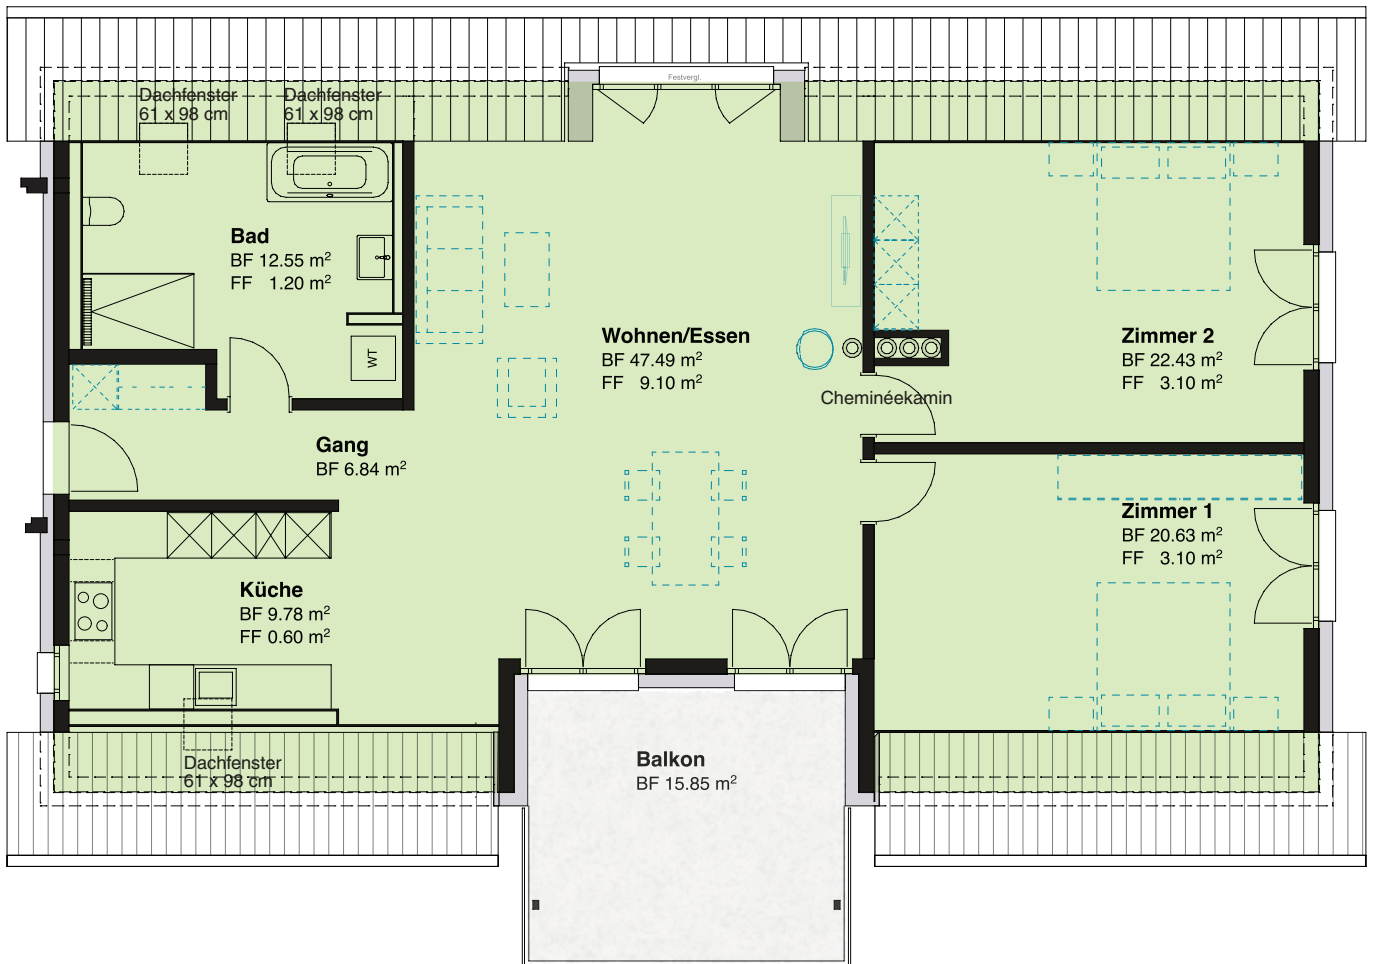

DACHGESCHOSS HAUS 2

3½-ZIMMER-WOHNUNG

Wohnfläche 119.5 m²

Balkon 15.8 m²