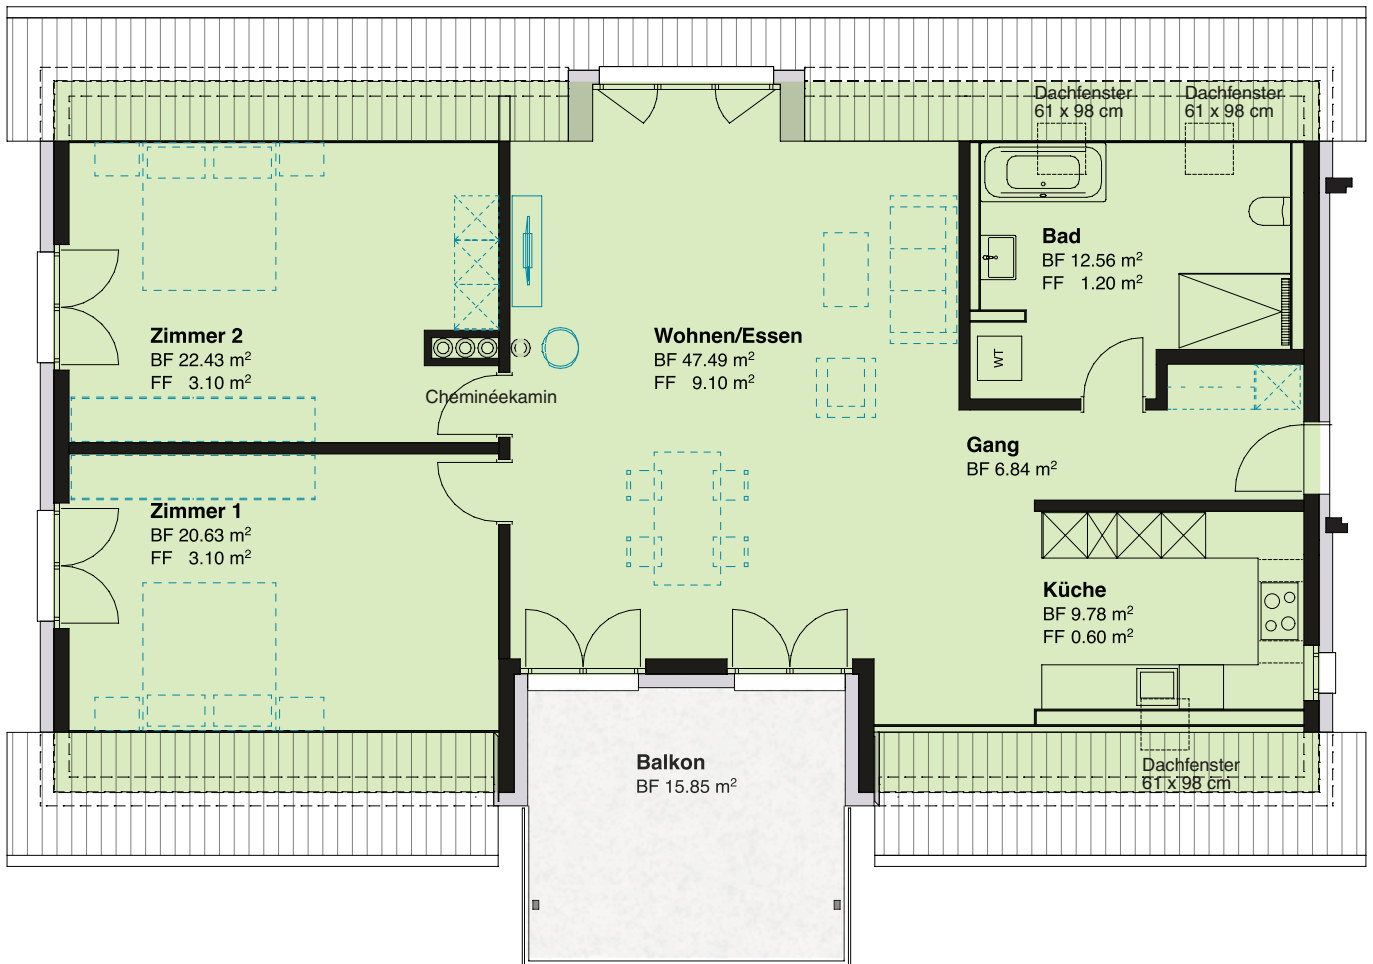

DACHGESCHOSS HAUS 1

3½-ZIMMER-WOHNUNG

Wohnfläche 119.5 m²

Balkon 15.8 m²