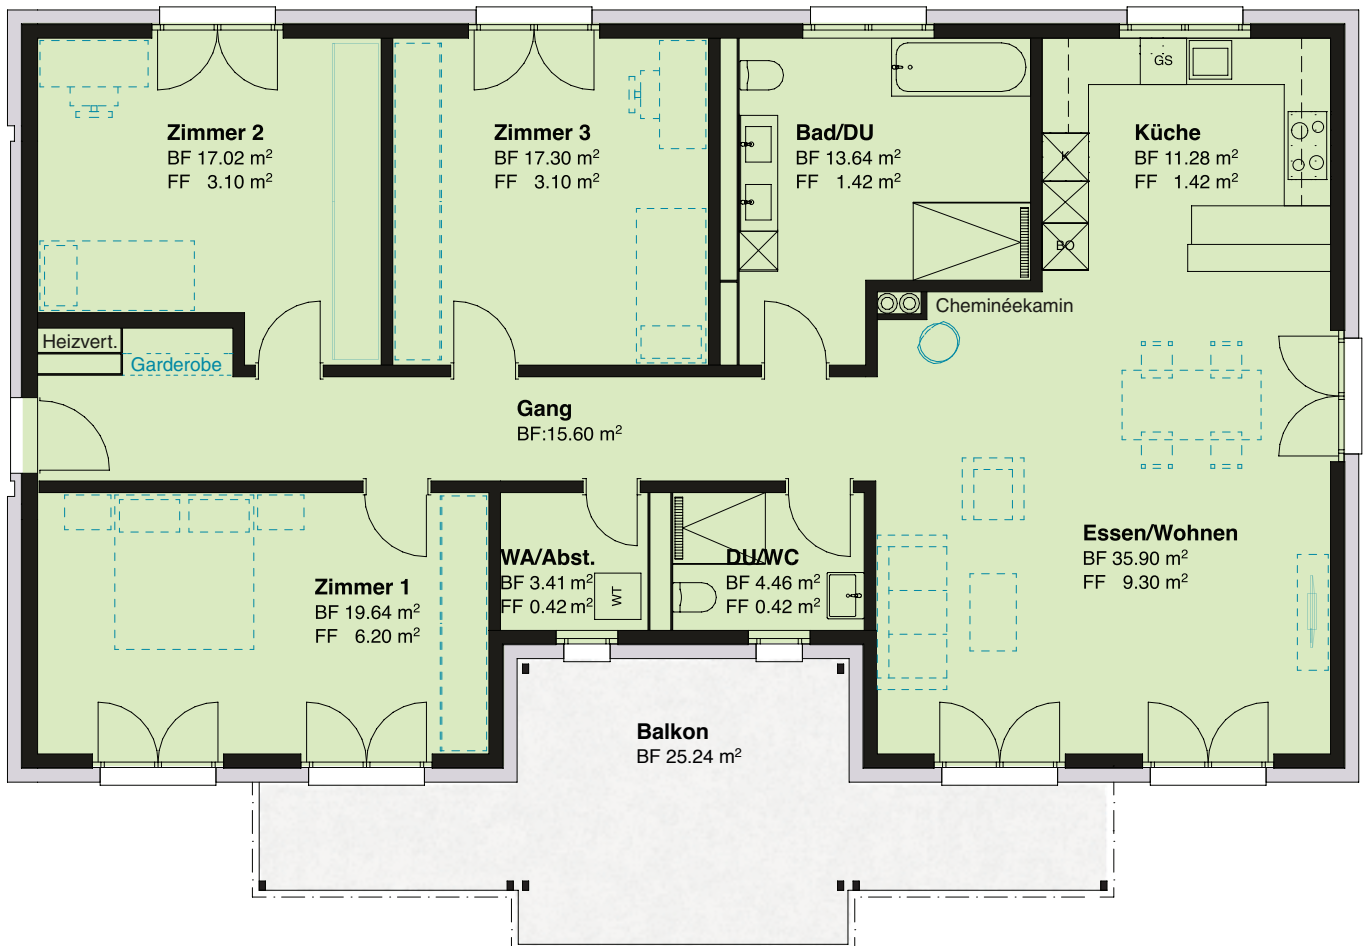

2.OBERGESCHOSS HAUS 2 4½-ZIMMER-WOHNUNG

Wohnfläche 140.8 m²

Balkon 25.2 m²