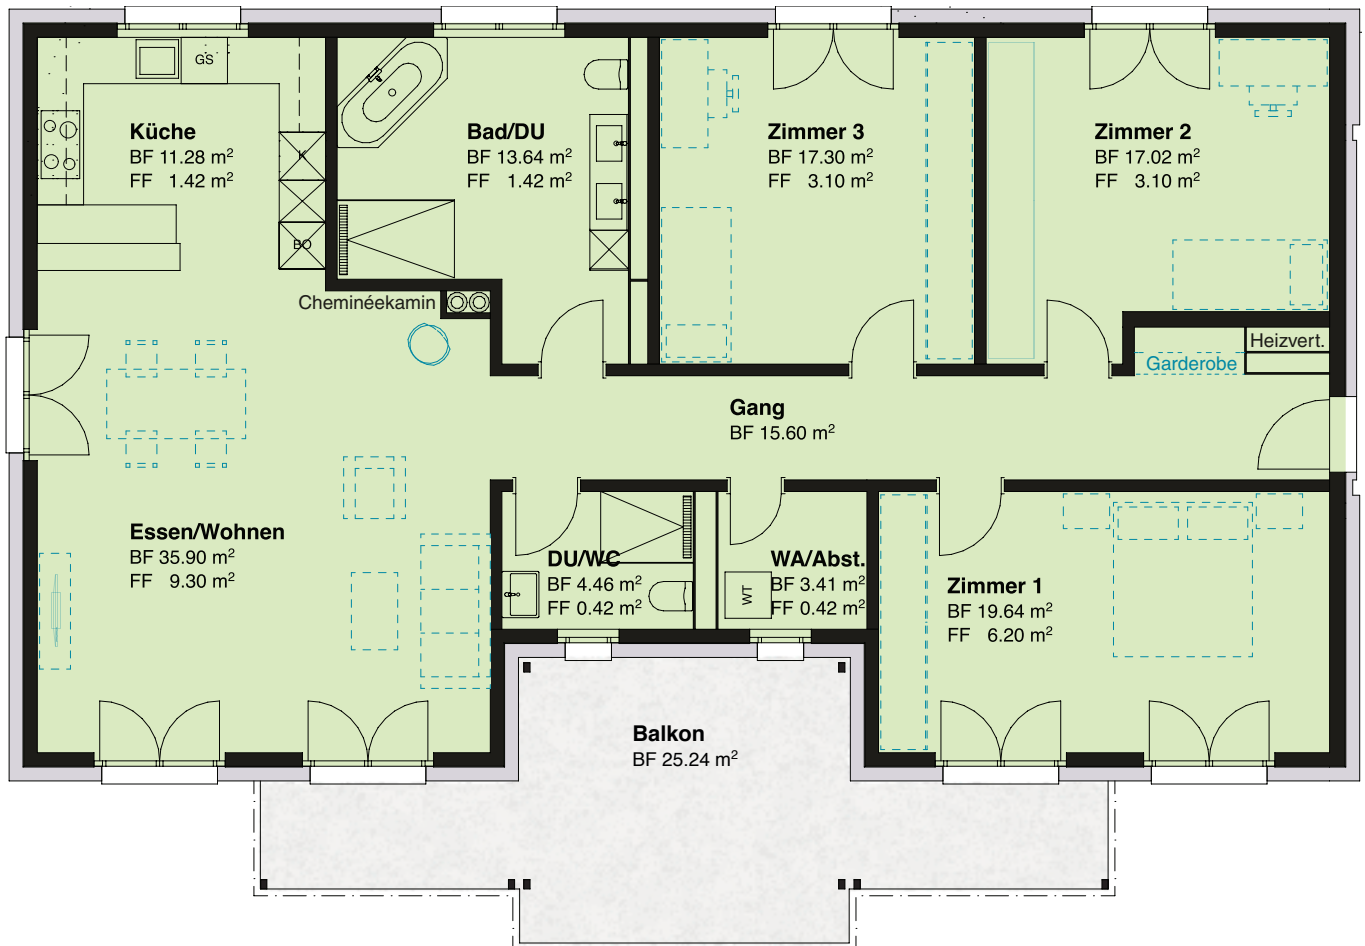

2.OBERGESCHOSS HAUS 1 4½-ZIMMER-WOHNUNG

Wohnfläche 140.8 m²

Balkon 25.2 m²