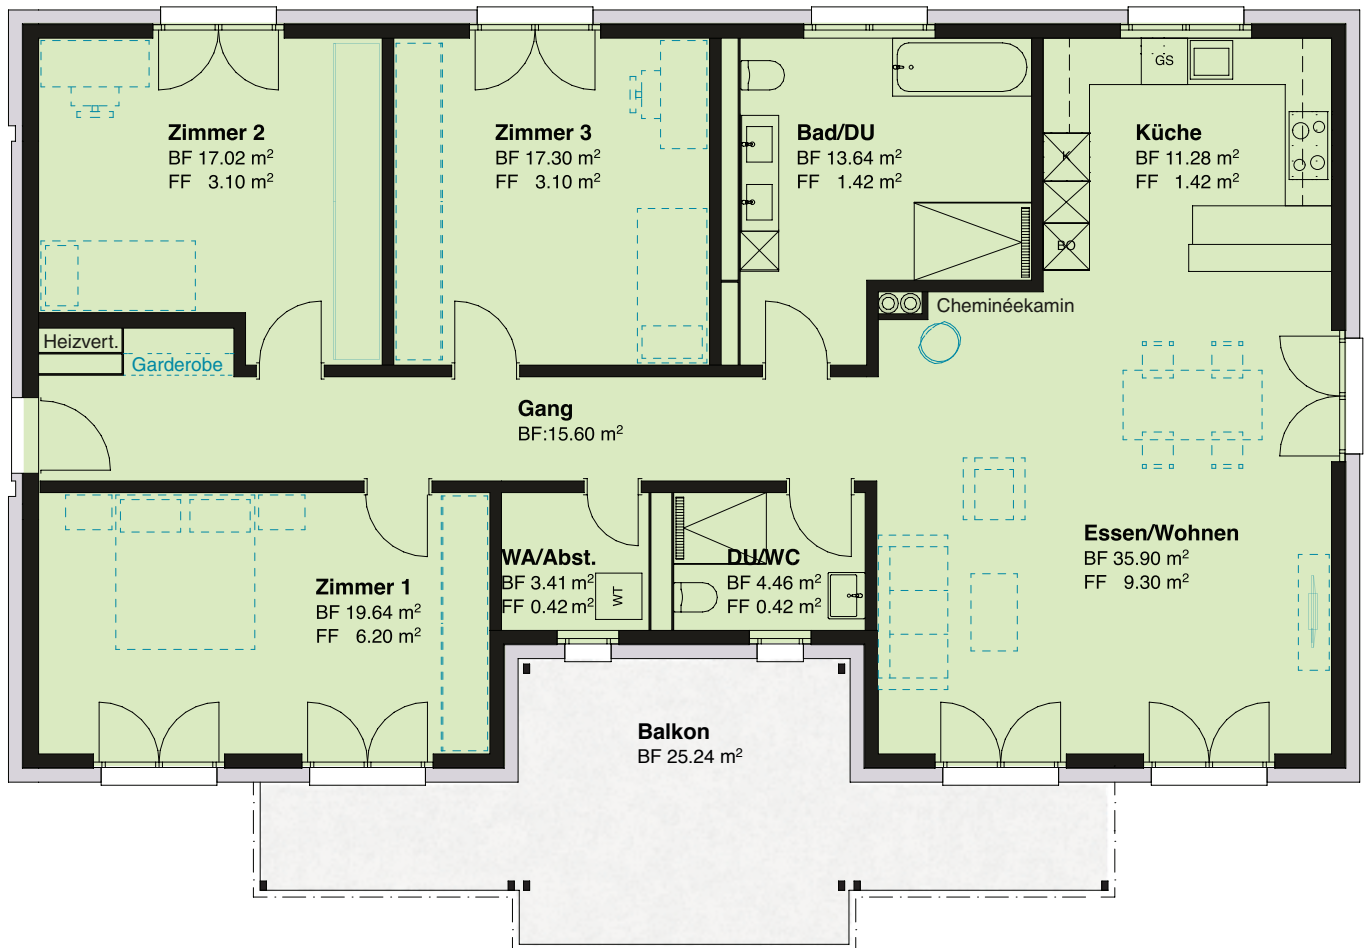

# 1.OBERGESCHOSS HAUS 2

## 4½-ZIMMER-WOHNUNG

**Wohnfläche 140.8 m<sup>2</sup>**

**Balkon 25.2 m<sup>2</sup>**