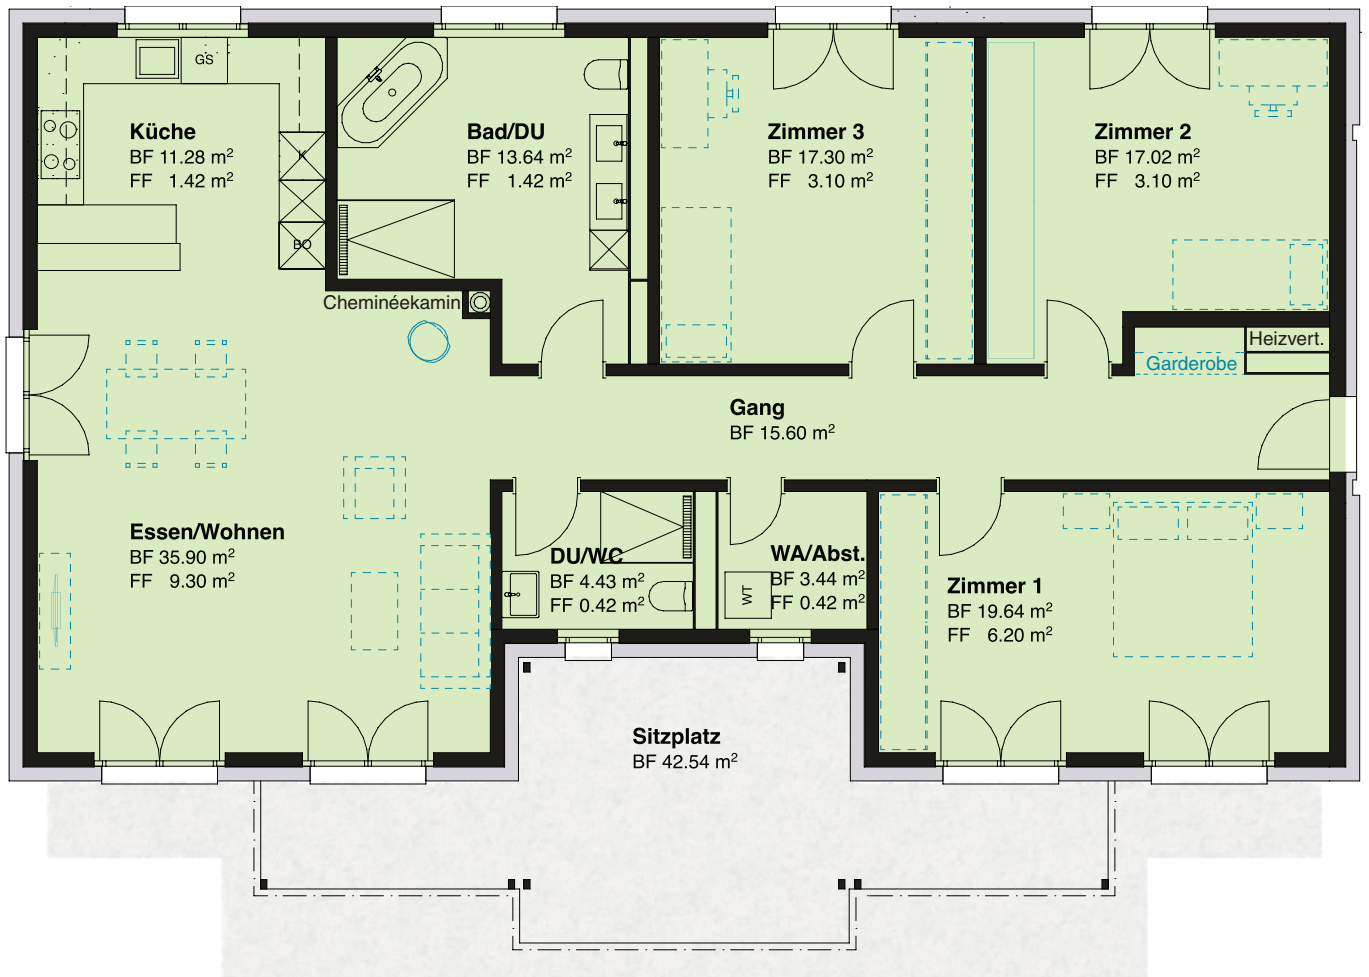

# ERDGESCHOSS HAUS 1

## 4½-ZIMMER-WOHNUNG

**Wohnfläche 140.8 m<sup>2</sup>**  
**Sitzplatz 42.5 m<sup>2</sup>**  
**Landanteil 229.8 m<sup>2</sup>**