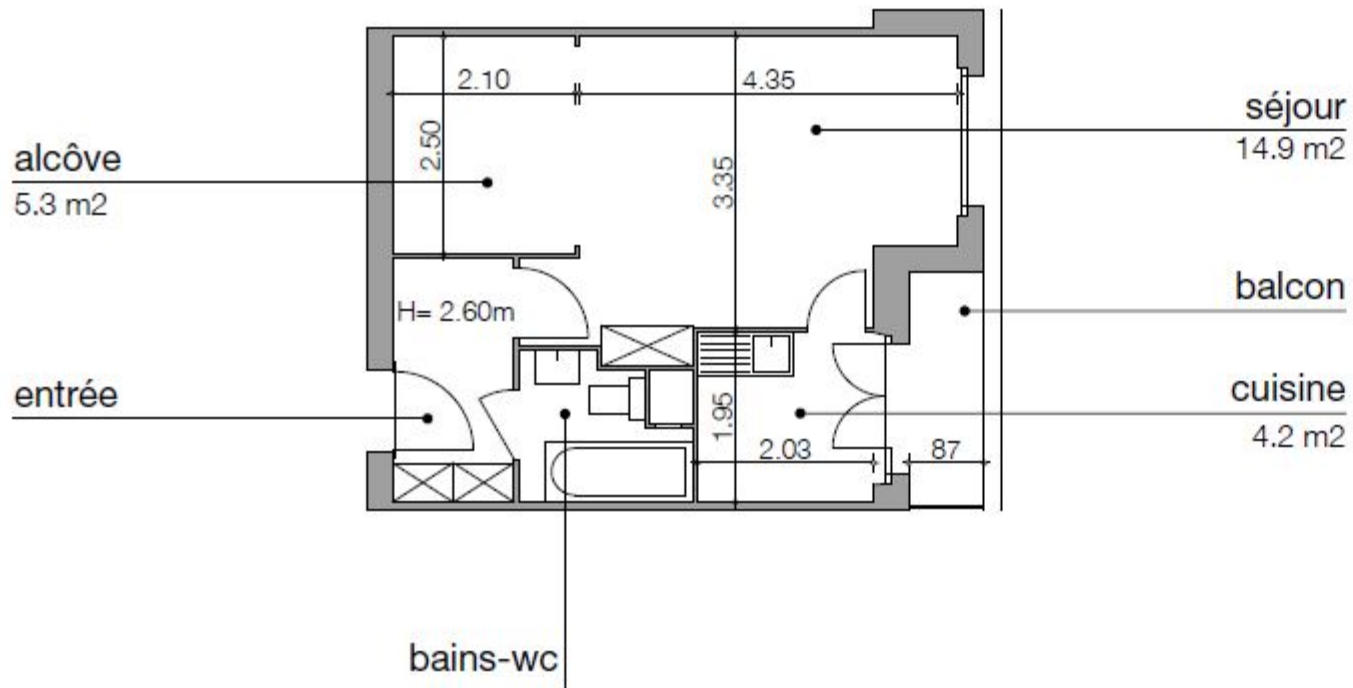

# 6, rue de la Mairie 1207 Genève Eaux-Vives

appartement	2 p
surface	31 m <sup>2</sup>
étage	4ème
ascenseur	