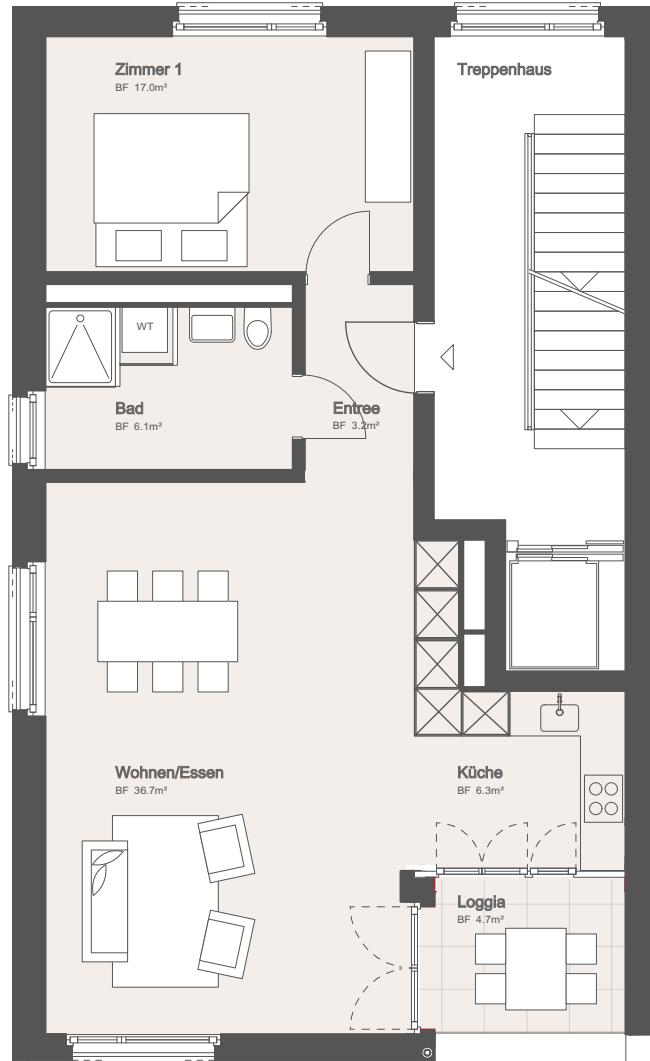

Mehrfamilienhaus Sandbuckweg
Sandbuckweg 1 / 3 / 5 / 7
8157 Diesldorf

Wohnung 101

2.5-Zimmer Wohnung
Haus 3a, 1. Obergeschoss

NWF:	70.4m ²
Loggia:	4.7m ²

*NWF = Nettowohnfläche: Bewohnbare Fläche ohne Aussenraum, Wände und Schächte.
Alle Angaben sind unverbindlich.

Übersicht Sandbuckweg 1-7