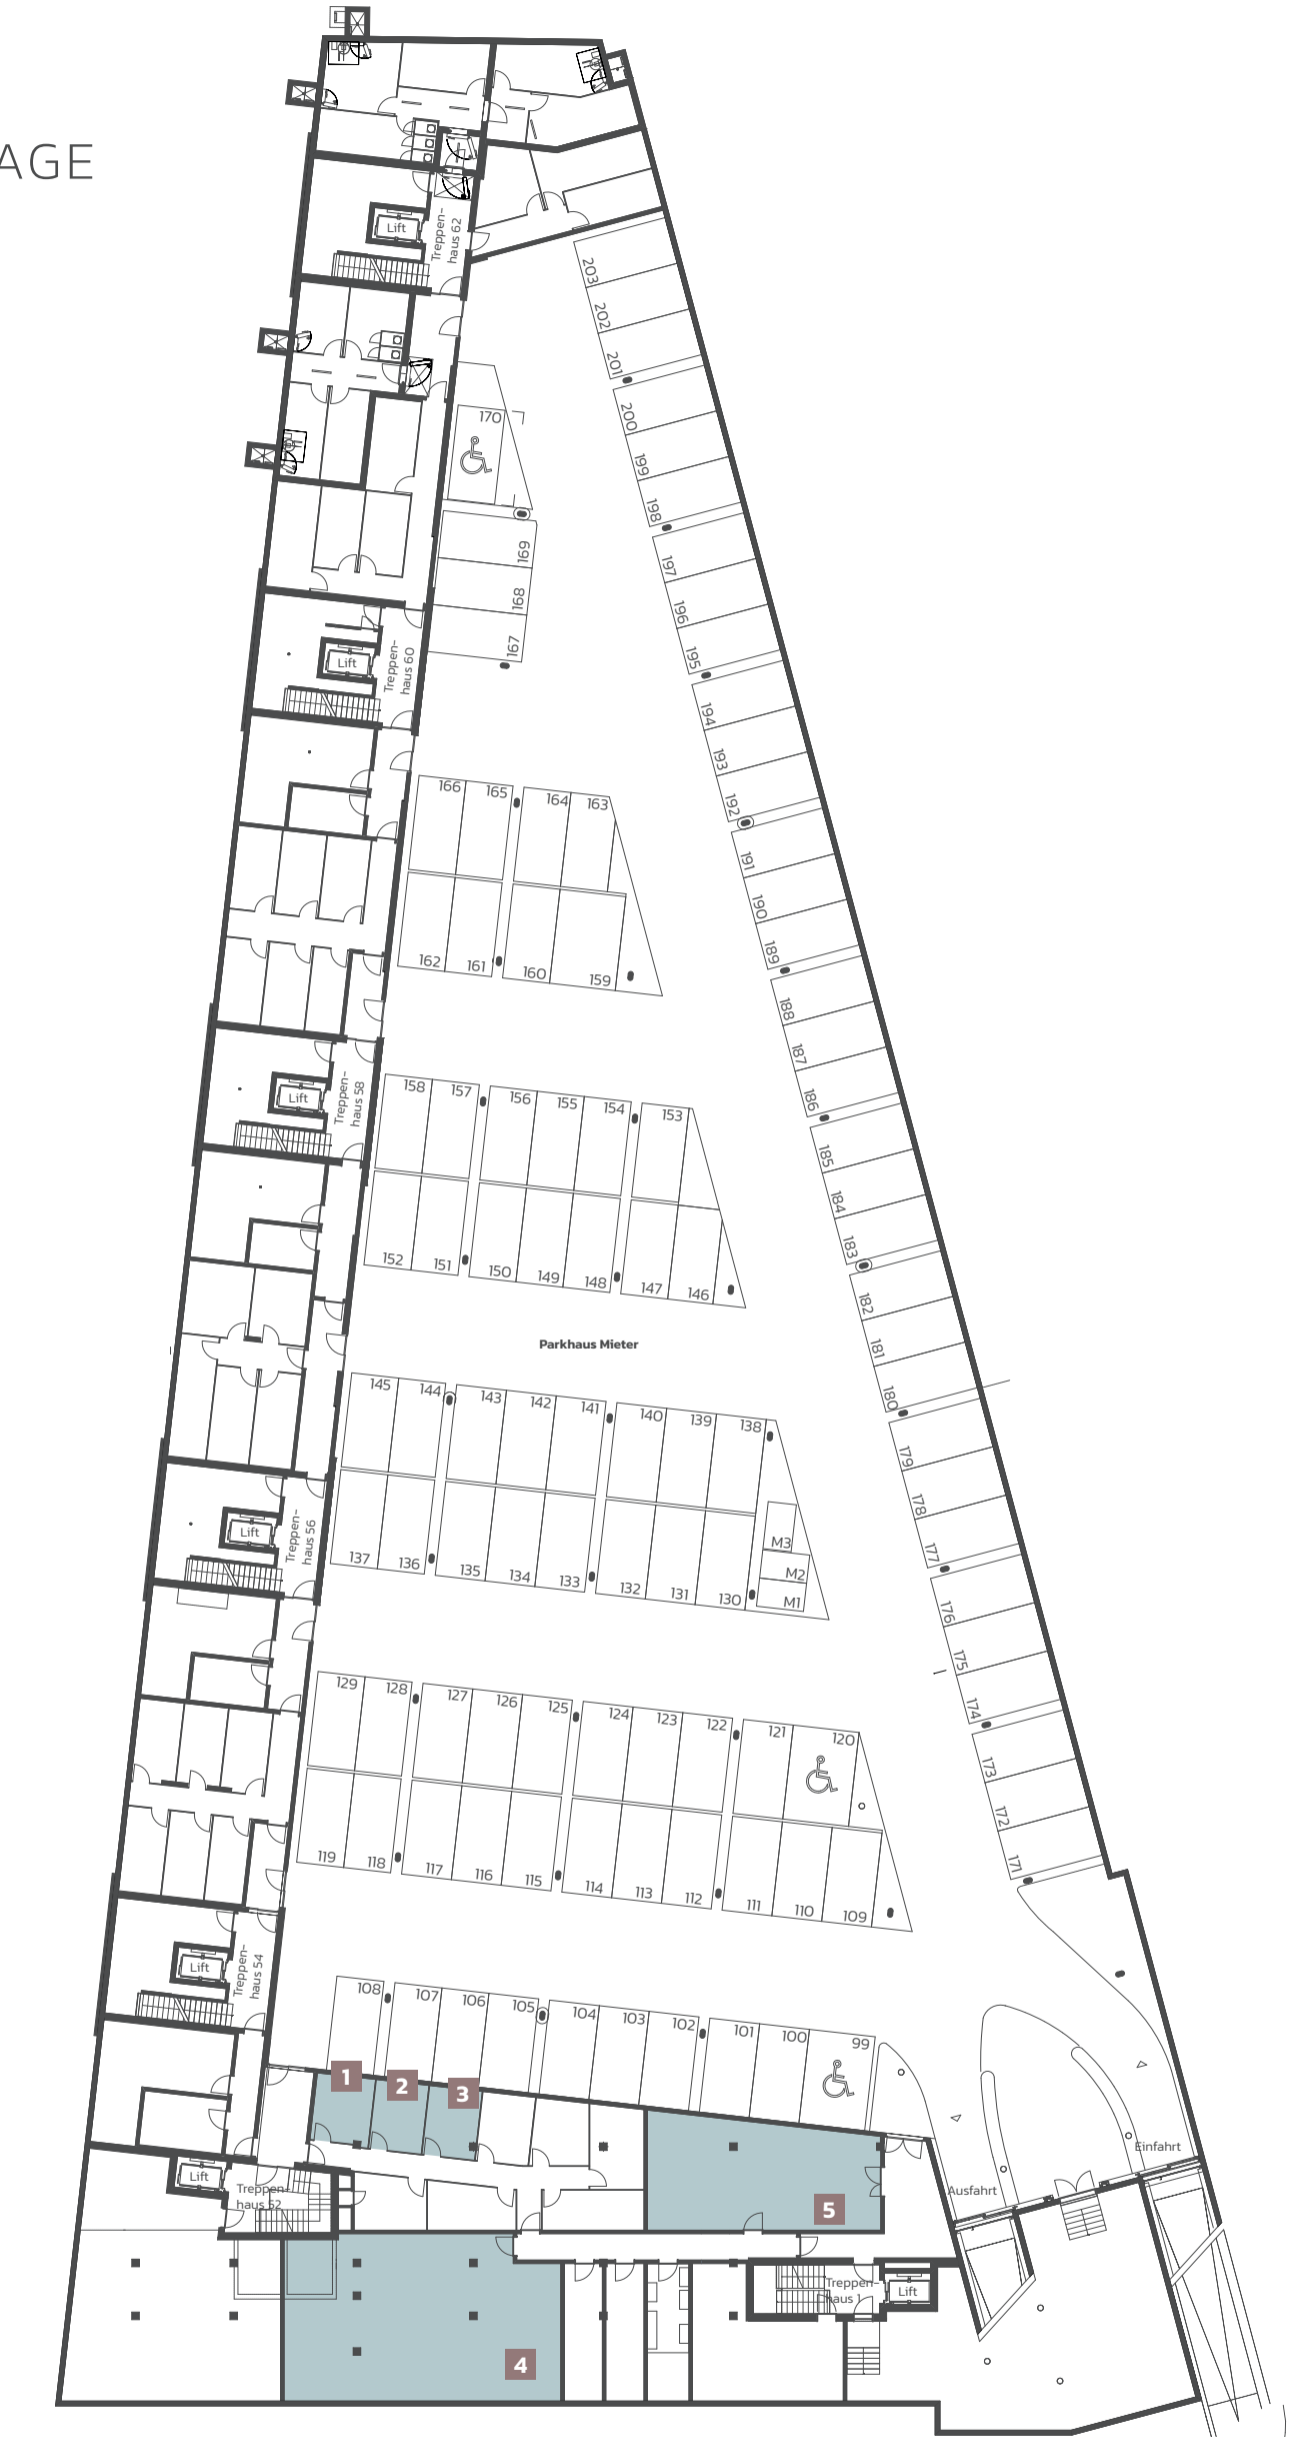

3 705.5801.2

Fläche: ca. 10.0 m²

4 705.5802.2

Fläche: ca. 8.0 m²

Zürichstrasse 56

5 704.5601.2

Fläche: ca. 9.0 m²

Zürichstrasse 52

6 703.5280

Fläche: ca. 24.0 m²

Dietlimoosplatz 1

7 701.1814

Fläche: ca. 48.0 m²

49 Einstellplätze

Alle Angaben sind Circaangaben. Änderungen bleiben vorbehalten.

1:400 0 4 8 20 m

3 703.5402.2

Fläche: ca. 10.0 m²

Dietlimoosplatz 1

4 701.916

Fläche: ca. 124.0 m²

5 701.917

Fläche: ca. 70.0 m²

105 Einstellplätze

Alle Angaben sind Circaangaben. Änderungen bleiben vorbehalten.

1:400 0 4 8 20 m