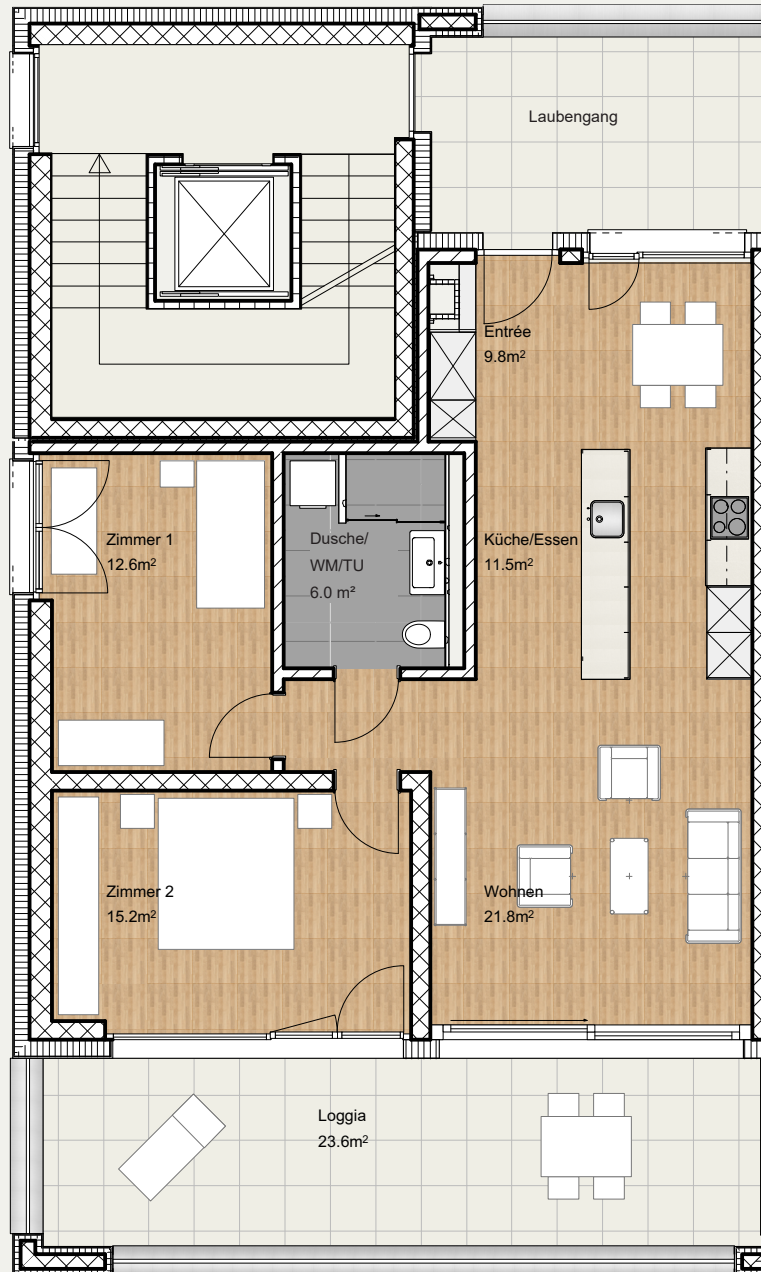

3½ ZIMMER

Nova
Hinterkappelen
IHR WOHLERLEBNIS

1. - 5. OBERGESCHOSS

WOHNUNGS-NR.

- 6820.01.0101
- 6820.01.0201
- 6820.01.0301
- 6820.01.0401
- 6820.01.0501

WOHNUNGSFLÄCHE

76.9 m²

BALKON

23.6 m²

Alle Angaben sind Circaangaben. Änderungen bleiben vorbehalten.

1:100 0 1 2 5 m