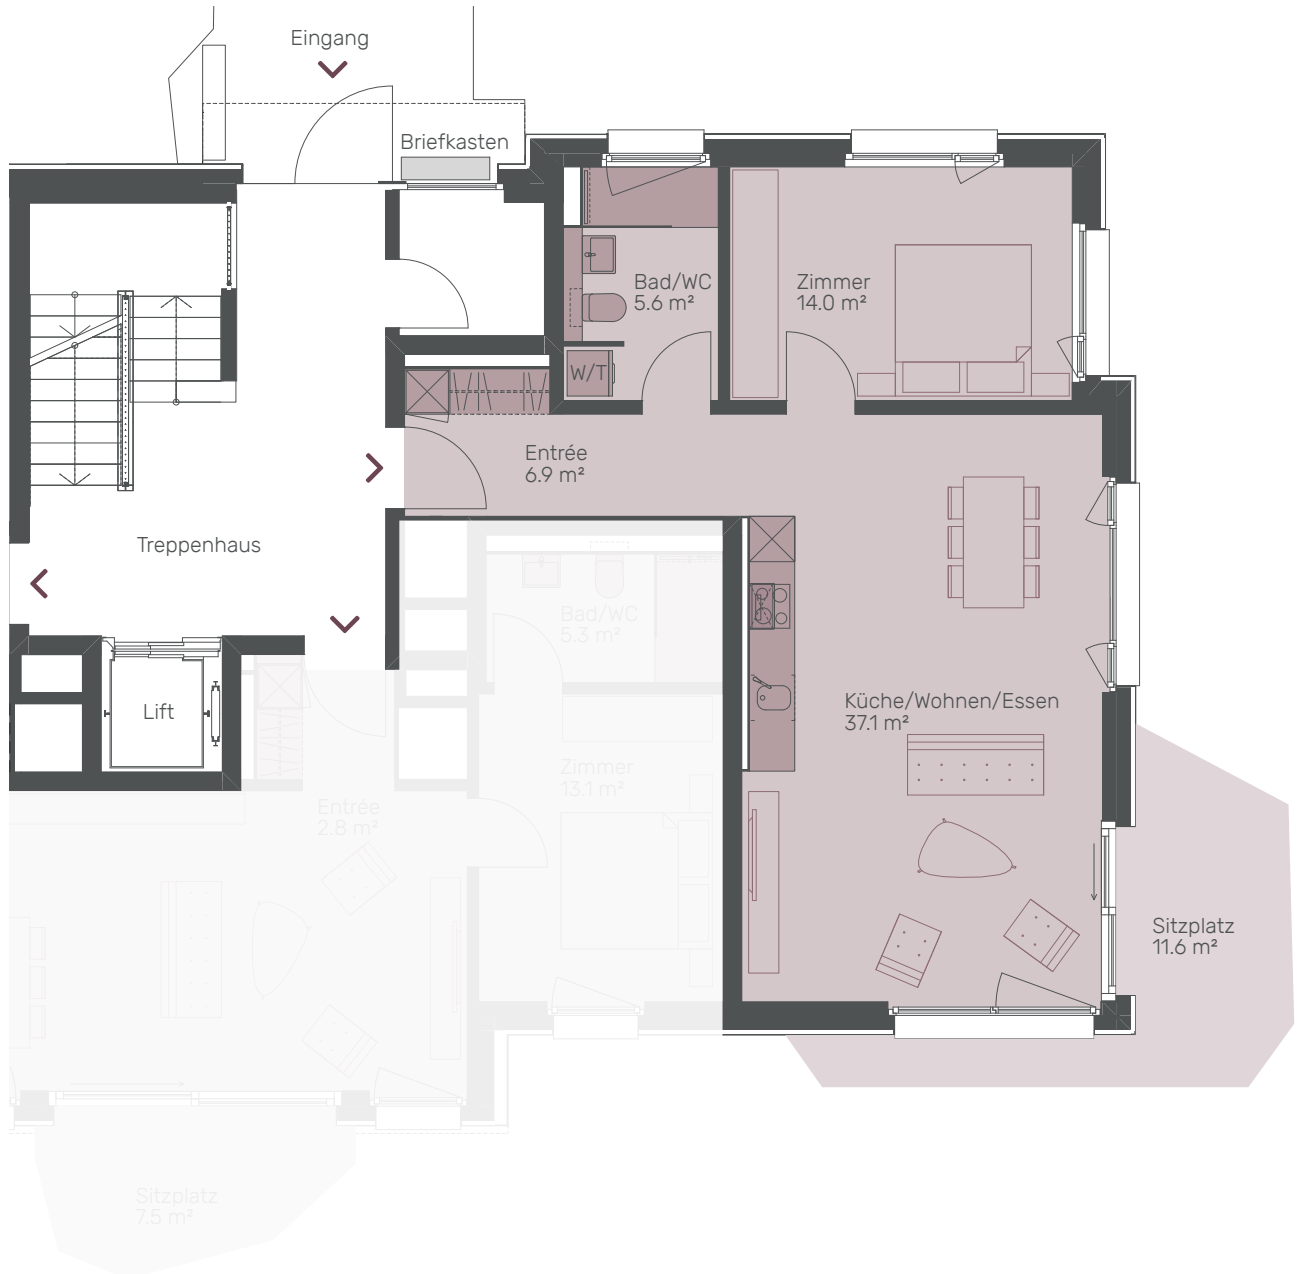

2½ ZIMMER

ERDGESCHOSS

BUCHWIESEN KLOTEN

Wohnfläche: 63.6 m²

Wohnungs-Nr.:
001

Sitzplatz:
11.6 m²

1:100 0 1 2 5 m

WWW.BUCHWIESEN-KLOTEN.CH