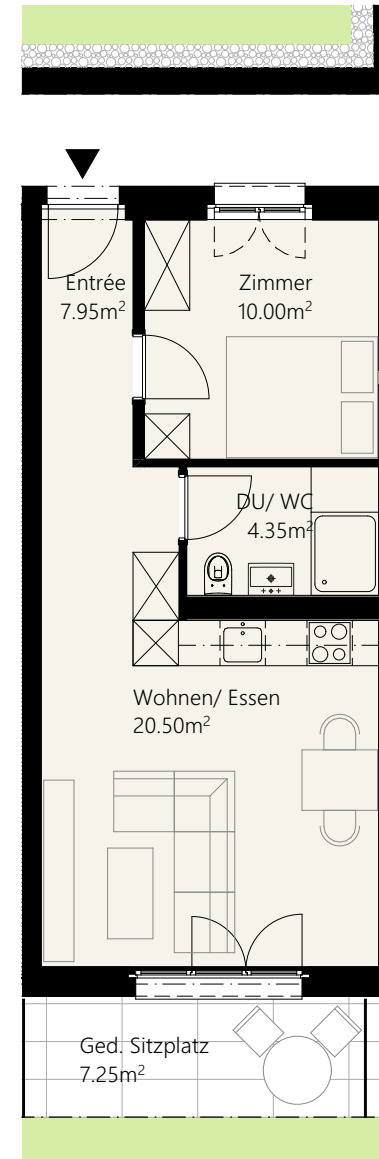

# Erstvermietung

2.5-Zimmer WHG

Nr.2

Wohnfläche 42.65m<sup>2</sup>

Geschoss EG

Grünigerstrasse 22a, 8624 Grüt  
Tel +41 43 277 66 33 - info@goeldi-immobilien.ch - www.livingfifteen.ch