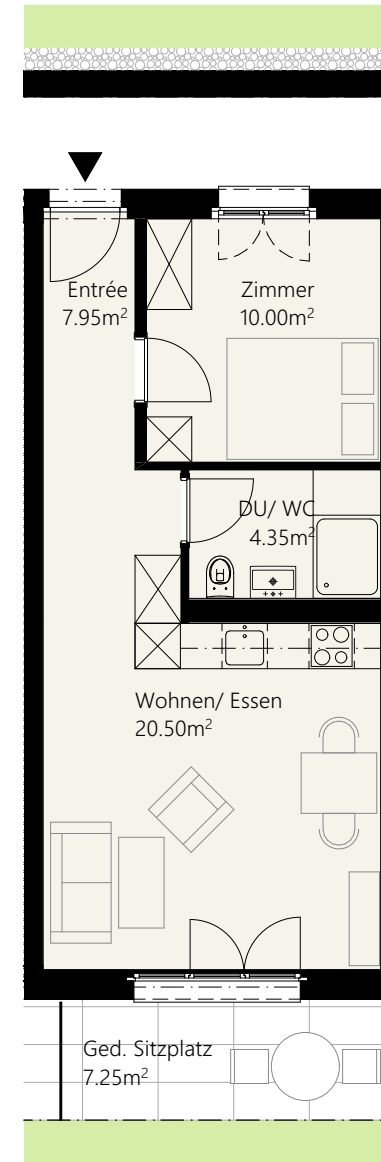

Erstvermietung

2.5-Zimmer WHG

Nr.4

Wohnfläche 42.65m²

Geschoss EG

Grünigerstrasse 22a, 8624 Grüt
Tel +41 43 277 66 33 - info@goeldi-immobilien.ch - www.livingfifteen.ch