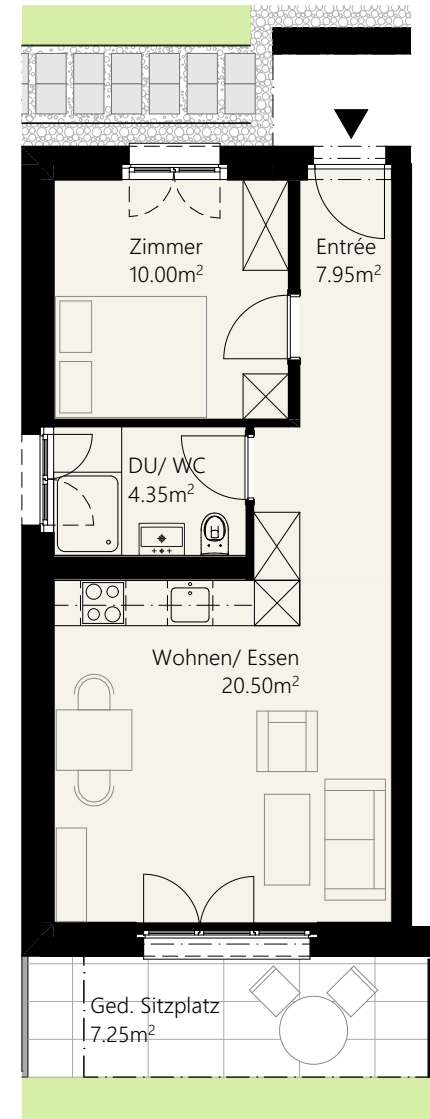

Erstvermietung

2.5-Zimmer WHG

Nr.5

Wohnfläche 42.65m²

Geschoss EG

Grünigerstrasse 22a, 8624 Grüt
Tel +41 43 277 66 33 - info@goeldi-immobilien.ch - www.livingfifteen.ch