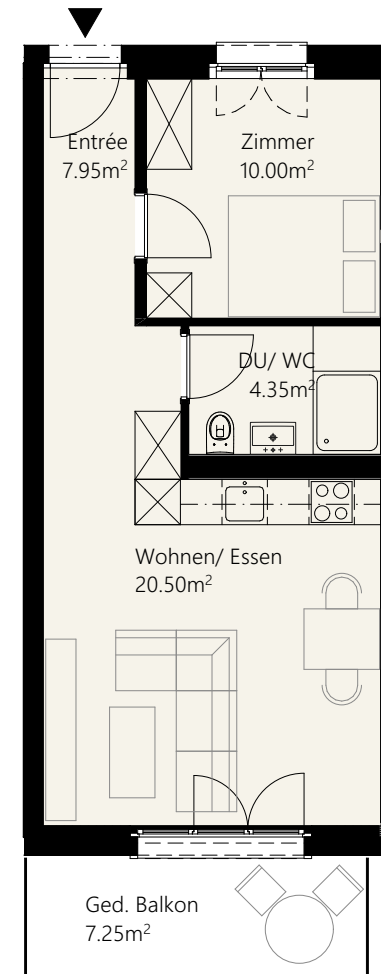

# Erstvermietung

2.5-Zimmer WHG

Nr.102

Wohnfläche 42.65m<sup>2</sup>

Geschoss 1.OG

Grünigerstrasse 22a, 8624 Grüt  
Tel +41 43 277 66 33 - info@goeldi-immobilien.ch - www.livingfifteen.ch