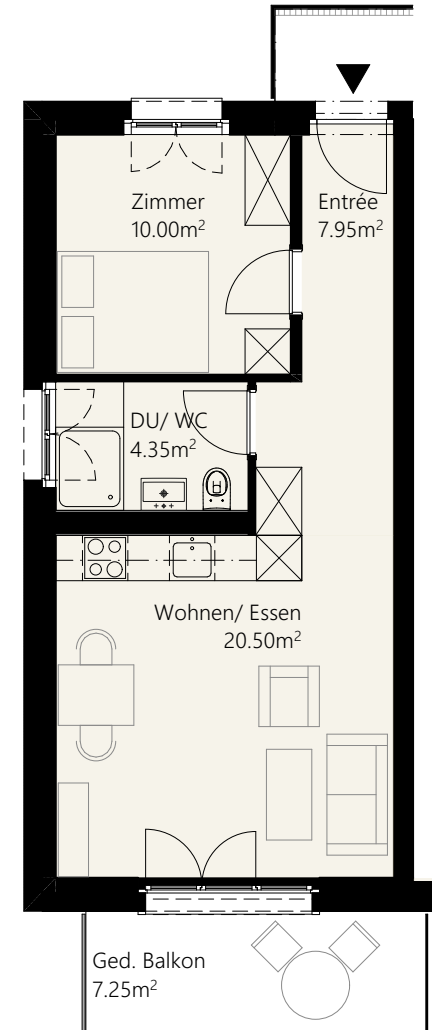

Erstvermietung

2.5-Zimmer WHG

Nr.105

Wohnfläche 42.65m²

Geschoss 1.OG

Grünigerstrasse 22a, 8624 Grüt
Tel +41 43 277 66 33 - info@goeldi-immobilien.ch - www.livingfifteen.ch