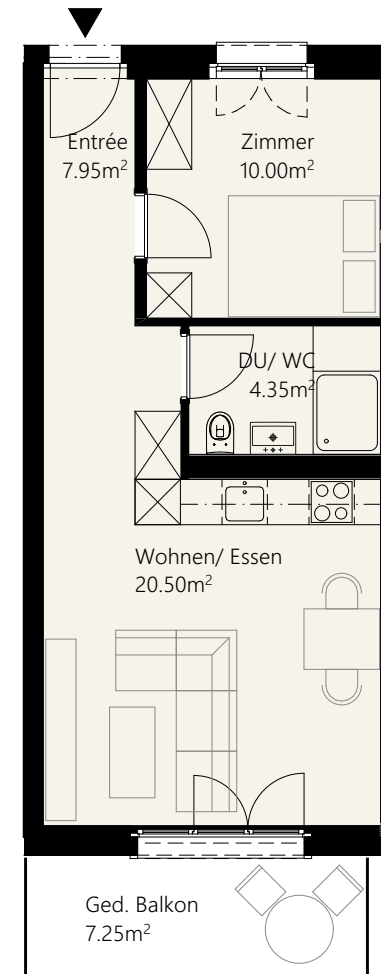

Erstvermietung

2.5-Zimmer WHG

Nr.202

Wohnfläche 42.65m²

Geschoss 2.OG

Grünigerstrasse 22a, 8624 Grüt
Tel +41 43 277 66 33 - info@goeldi-immobilien.ch - www.livingfifteen.ch