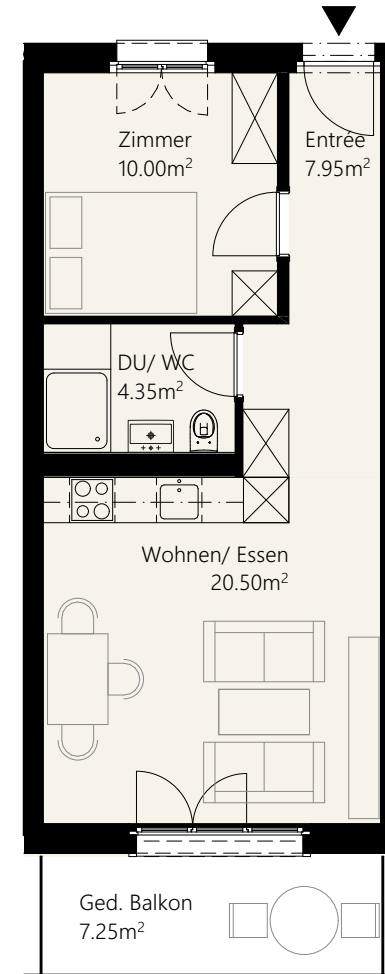

Erstvermietung

2.5-Zimmer WHG

Nr.203

Wohnfläche 42.65m²

Geschoss 2.OG

Grünigerstrasse 22a, 8624 Grüt
Tel +41 43 277 66 33 - info@goeldi-immobilien.ch - www.livingfifteen.ch