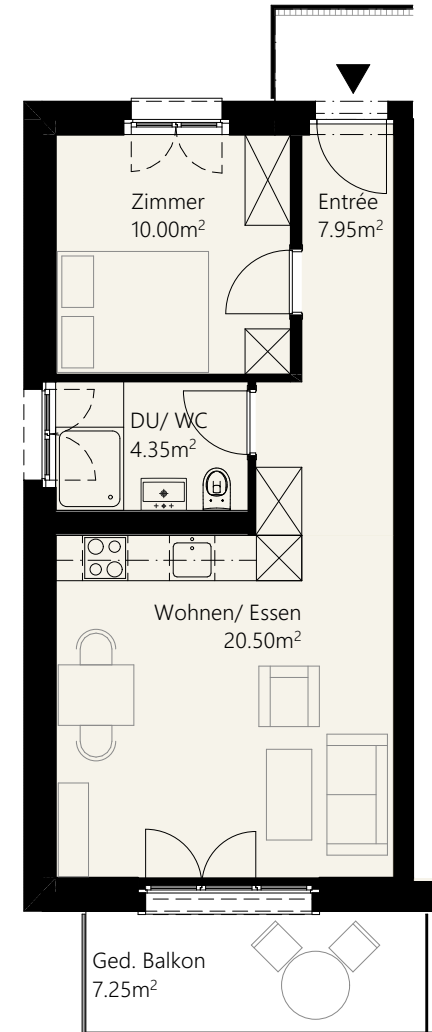

Erstvermietung

2.5-Zimmer WHG

Nr.205

Wohnfläche 42.65m²

Geschoss 2.OG

Grünigerstrasse 22a, 8624 Grüt
Tel +41 43 277 66 33 - info@goeldi-immobilien.ch - www.livingfifteen.ch