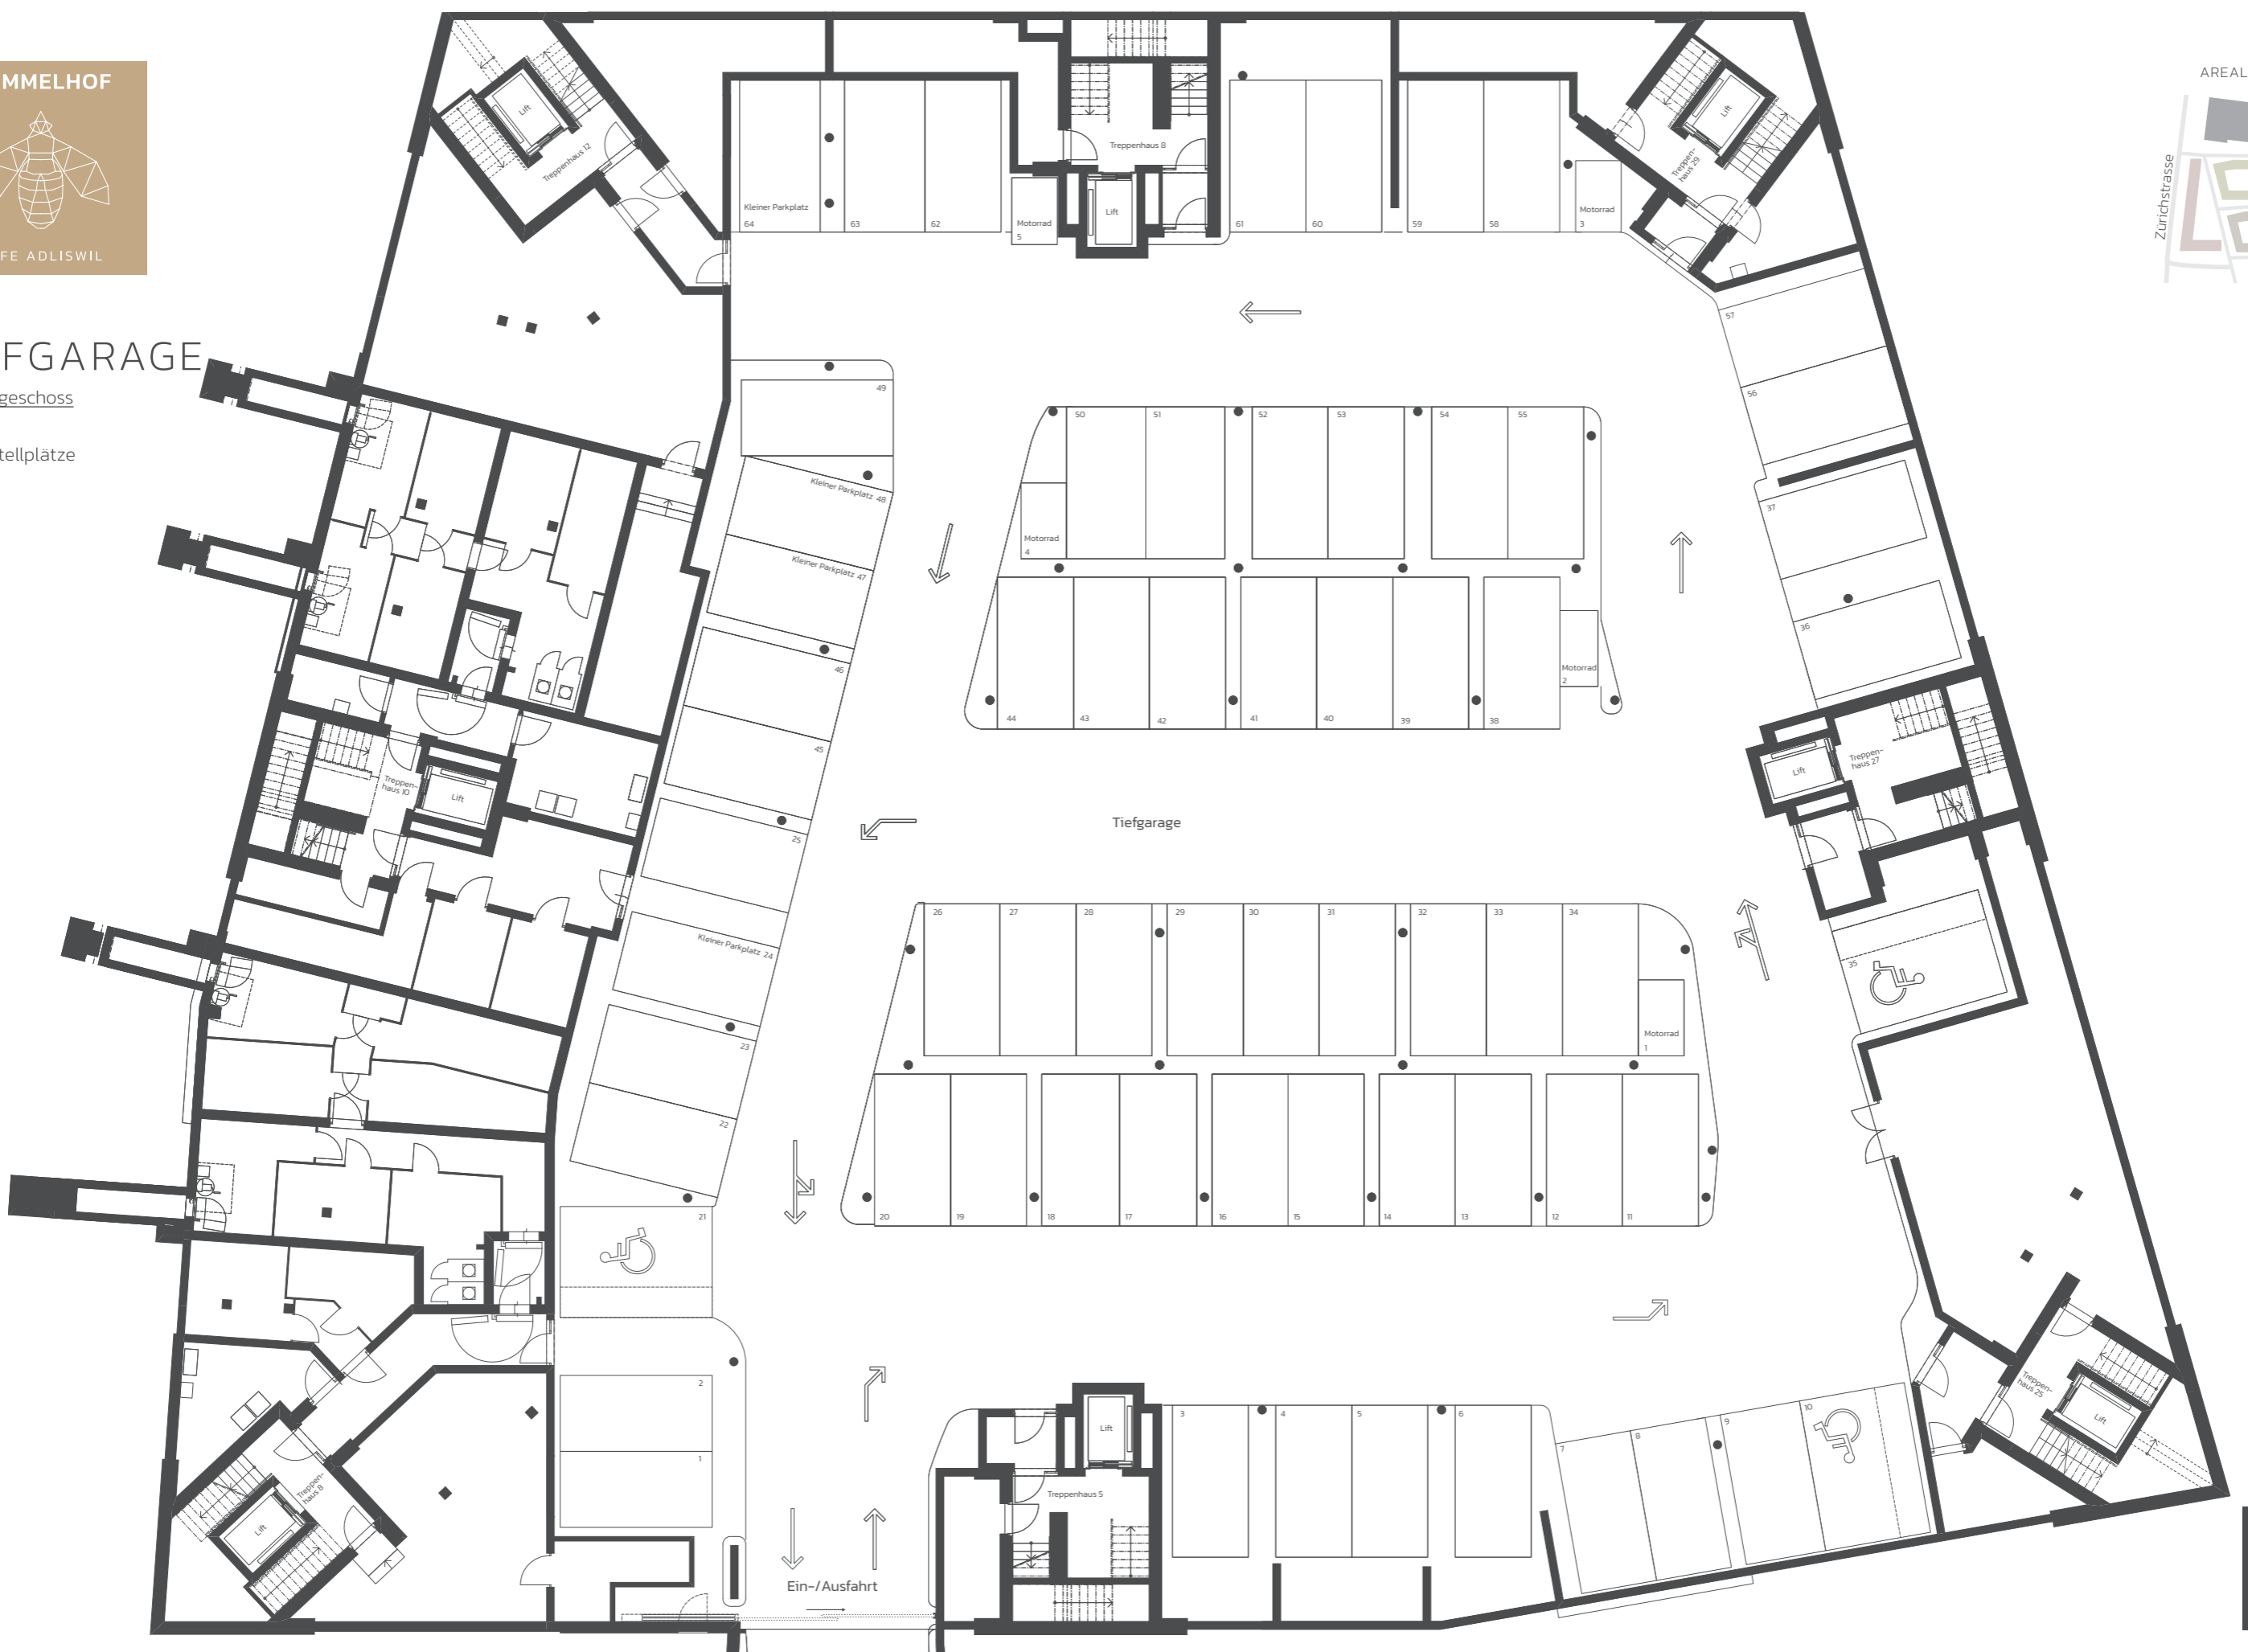

LAGER

1. Untergeschoss

- | | |
|--|--|
| <p>1 Fläche: 39.0 m² Lagerflächen-Nr.: 404.2982 Raumhöhe: 2.46 m</p> | <p>6 Fläche: 26.0 m² Lagerflächen-Nr.: 402.2581 Raumhöhe: 2.46 m</p> |
| <p>2 Fläche: 24.0 m² Lagerflächen-Nr.: 404.2981 Raumhöhe: 2.46 m</p> | <p>7 Fläche: 22.0 m² Lagerflächen-Nr.: 401.584 Raumhöhe: 2.28 m</p> |
| <p>3 Fläche: 35.0 m² Lagerflächen-Nr.: 403.2783 Raumhöhe: 2.46 m</p> | <p>8 Fläche: 46.0 m² Lagerflächen-Nr.: 401.583 Raumhöhe: 2.28 m</p> |
| <p>4 Fläche: 39.0 m² Lagerflächen-Nr.: 403.2782 Raumhöhe: 2.46 m</p> | <p>9 Fläche: 39.0 m² Lagerflächen-Nr.: 401.582 Raumhöhe: 2.28 m</p> |
| <p>5 Fläche: 51.0 m² Lagerflächen-Nr.: 402.2582 Raumhöhe: 2.46 m</p> | <p>10 Fläche: 12.0 m² Lagerflächen-Nr.: 401.585 Raumhöhe: 2.28 m</p> |

1:300 0 3 6 15 m

Alle Angaben sind Circaangaben. Änderungen bleiben vorbehalten.

TIEFGARAGE

2. Untergeschoss

64 Einstellplätze

Alle Angaben sind Circaangaben. Änderungen bleiben vorbehalten.