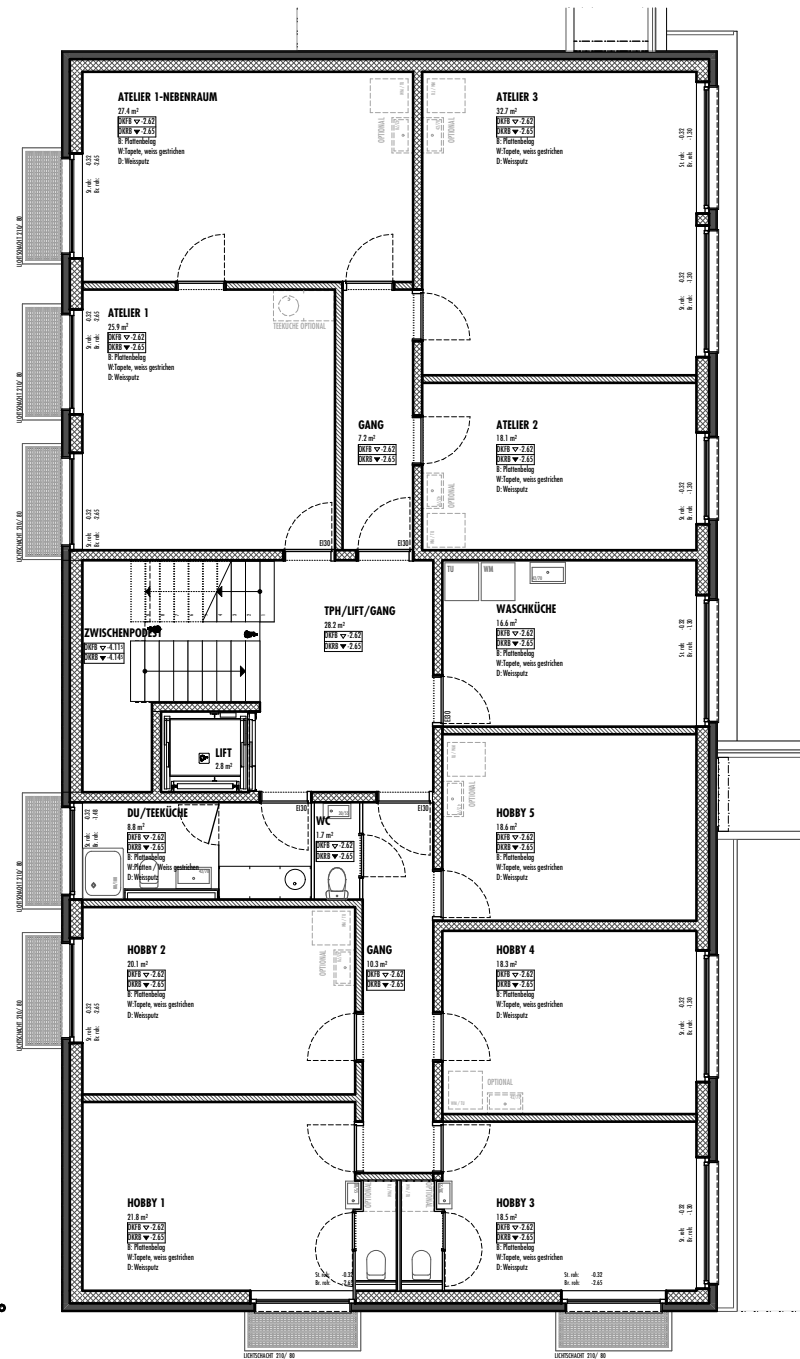

AHORNHOF, LEIBSTADT

ZWISCHEN FURLÄNGENWEG UND RHEINTALSTRASSE

HAUS A - SOCKELGESCHOSS

ÜBERSICHT MIETRÄUME

RAUMLISTE

ATELIER 1	25.9 M ²
ATELIER 1 - NEBENRAUM	27.4 M ²
ATELIER 2	18.1 M ²
ATELIER 3	32.7 M ²
HOBBY 1 - MIT TOILETTE	21.8 M ²
HOBBY 2	20.1 M ²
HOBBY 3 - MIT TOILETTE	18.5 M ²
HOBBY 4	18.3 M ²
HOBBY 5	18.6 M ²

GRUNDRISS SG - 1:150