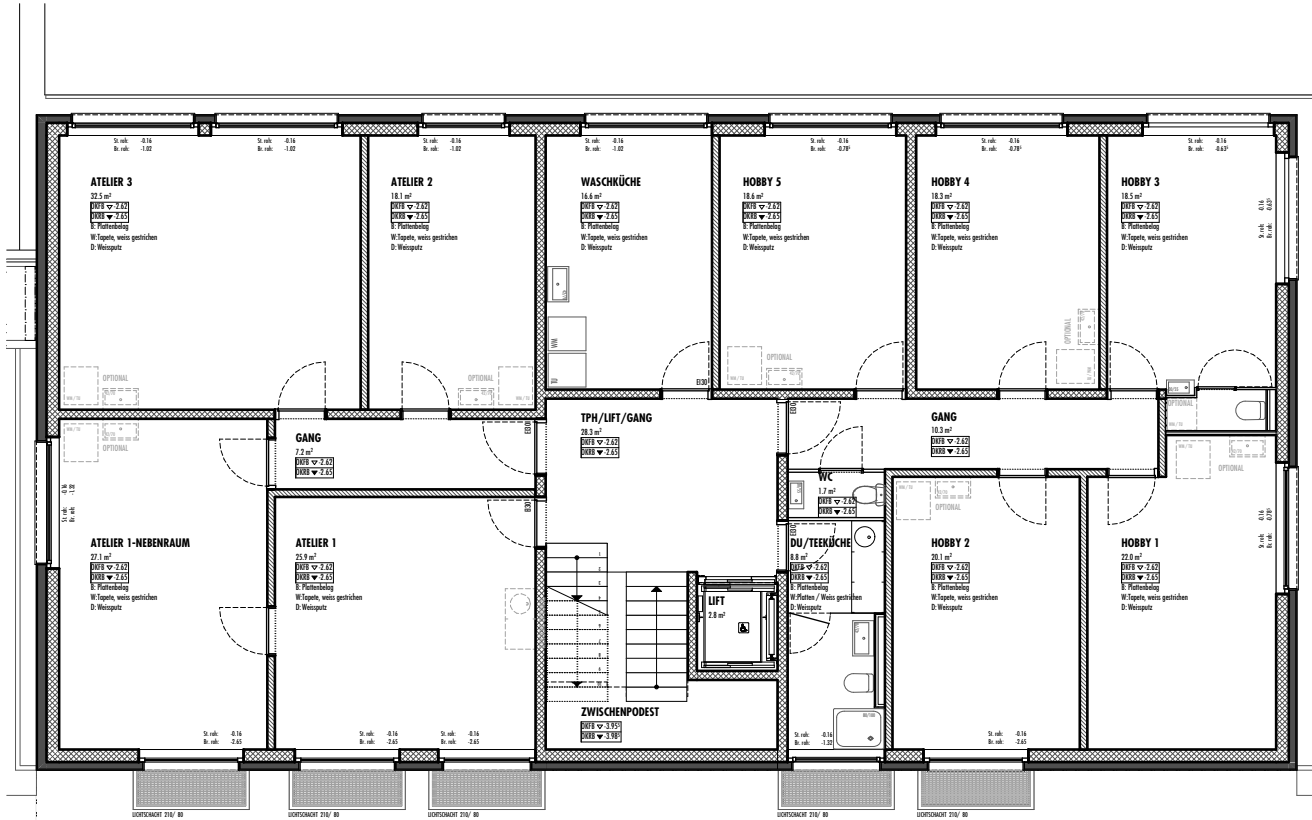

AHORNHOF, LEIBSTADT

ZWISCHEN FURLÄNGENWEG UND RHEINTALSTRASSE

HAUS D - SOCKELGESCHOSS

ÜBERSICHT MIETRÄUME

RAUMLISTE

ATELIER 1	25.9 M ²
ATELIER 1 - NEBENRAUM	27.1 M ²
ATELIER 2	18.1 M ²
ATELIER 3	32.5 M ²
HOBBY 1	22.0 M ²
HOBBY 2	20.1 M ²
HOBBY 3 - MIT TOILETTE	18.5 M ²
HOBBY 4	18.3 M ²
HOBBY 5	18.6 M ²

GRUNDRISS SG - 1:150