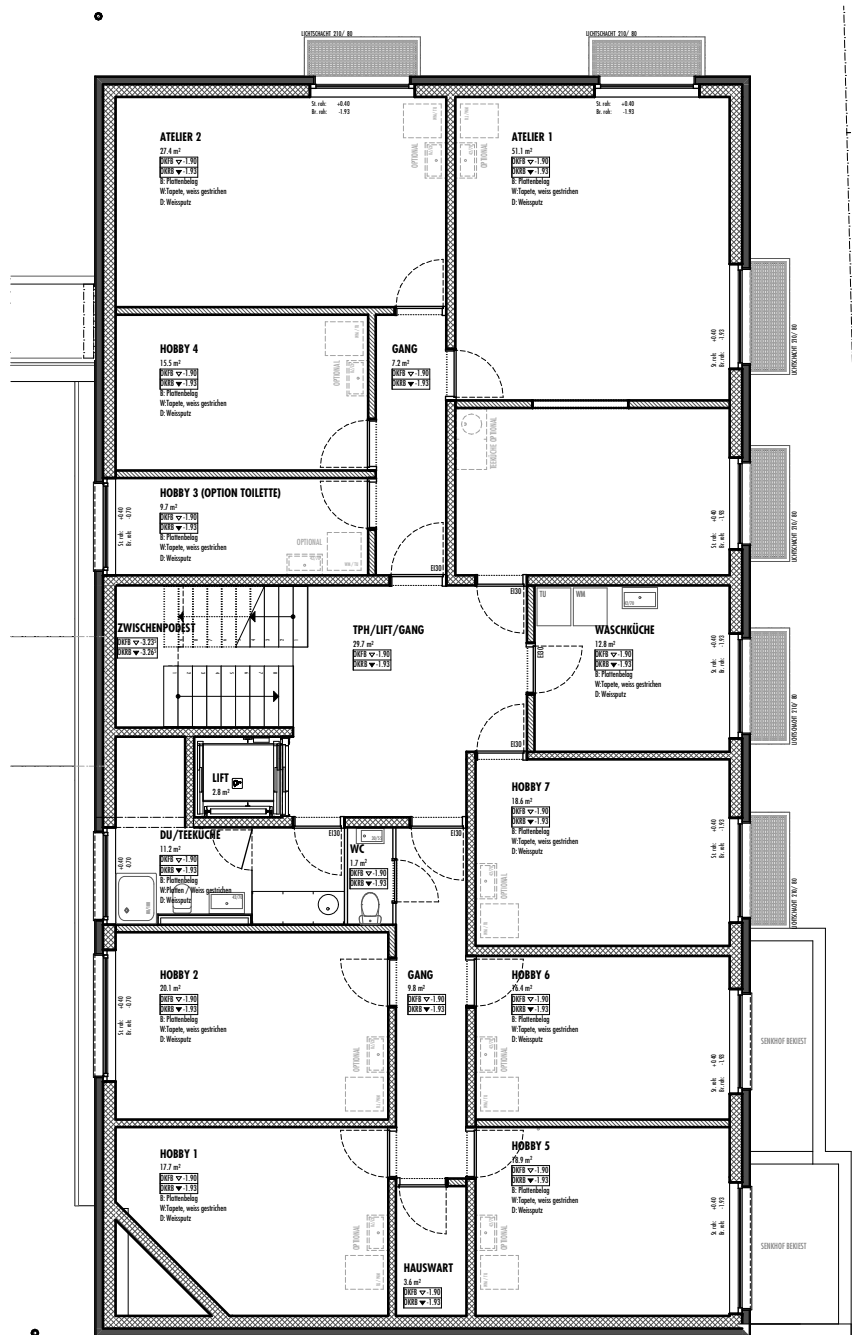

## HAUS C - SOCKELGESCHOSS

ÜBERSICHT MIETRÄUME

### RAUMLISTE

ATELIER 1	51.1 M <sup>2</sup>
ATELIER 2	27.4 M <sup>2</sup>
HOBBY 1	17.7 M <sup>2</sup>
HOBBY 2	20.1 M <sup>2</sup>
HOBBY 3 (OPTION TOILETTE)	9.7 M <sup>2</sup>
HOBBY 4	15.5 M <sup>2</sup>
HOBBY 5	18.9 M <sup>2</sup>
HOBBY 6	16.4 M <sup>2</sup>
HOBBY 7	18.6 M <sup>2</sup>

GRUNDRISS SG - 1:150