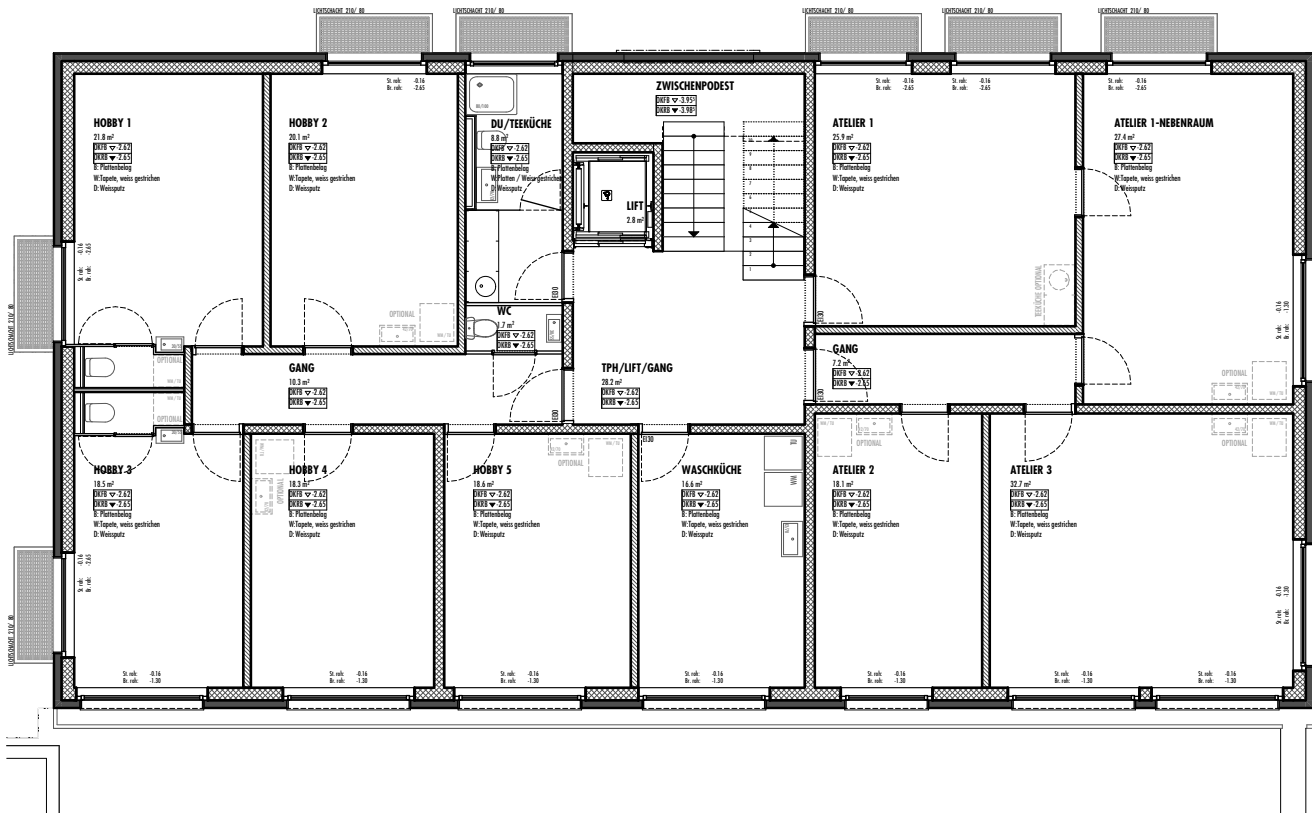

AHORNHOF, LEIBSTADT

ZWISCHEN FURLÄNGENWEG UND RHEINTALSTRASSE

HAUS B - SOCKELGESCHOSS

ÜBERSICHT MIETRÄUME

RAUMLISTE

ATELIER 1	25.9 M ²
ATELIER 1 - NEBENRAUM	27.4 M ²
ATELIER 2	18.1 M ²
ATELIER 3	32.7 M ²
HOBBY 1 - MIT TOILETTE	21.8 M ²
HOBBY 2	20.1 M ²
HOBBY 3 - MIT TOILETTE	18.5 M ²
HOBBY 4	18.3 M ²
HOBBY 5	18.6 M ²

GRUNDRISS SG - 1:150