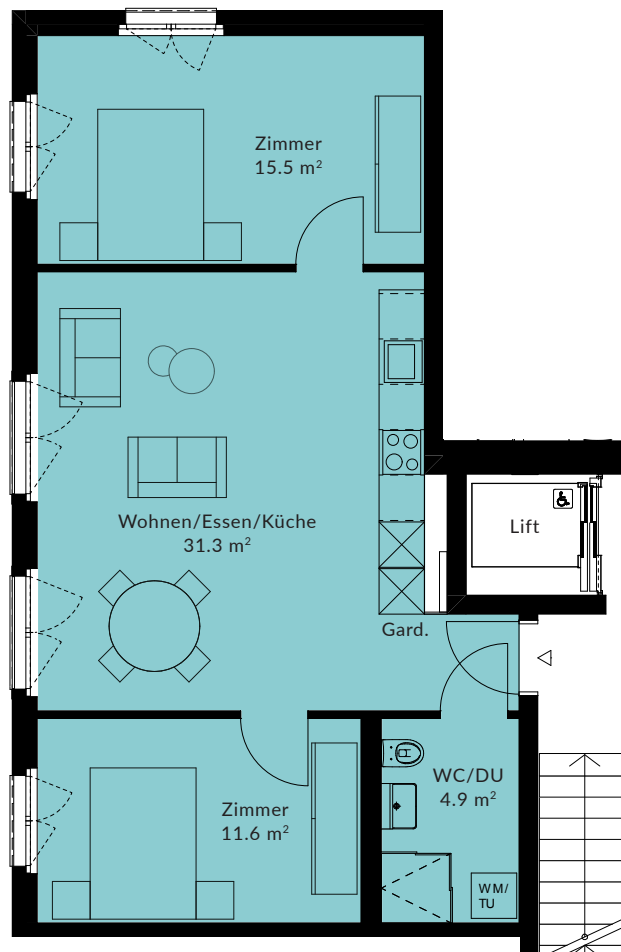

0.2
3½-Zimmer-Wohnung

Erdgeschoss

Wohnfläche 63 m²

ERSTVERMIETUNG UND KONTAKT:

Petra Bähler
T +41 43 344 65 16
petra.baehler@kmp.ch

KM•P
The Art of Real Estate

Kuoni Mueller & Partner Investment AG
Schweizergasse 21, 8001 Zürich, www.kmp.ch

Alle Angaben, Pläne, Zeichnungen usw. sind unverbindlich. Bei sämtlichen Flächenangaben handelt es sich um Circumasse, Flächen sind gerundet. Änderungen bleiben bis Bauvollendung vorbehalten.