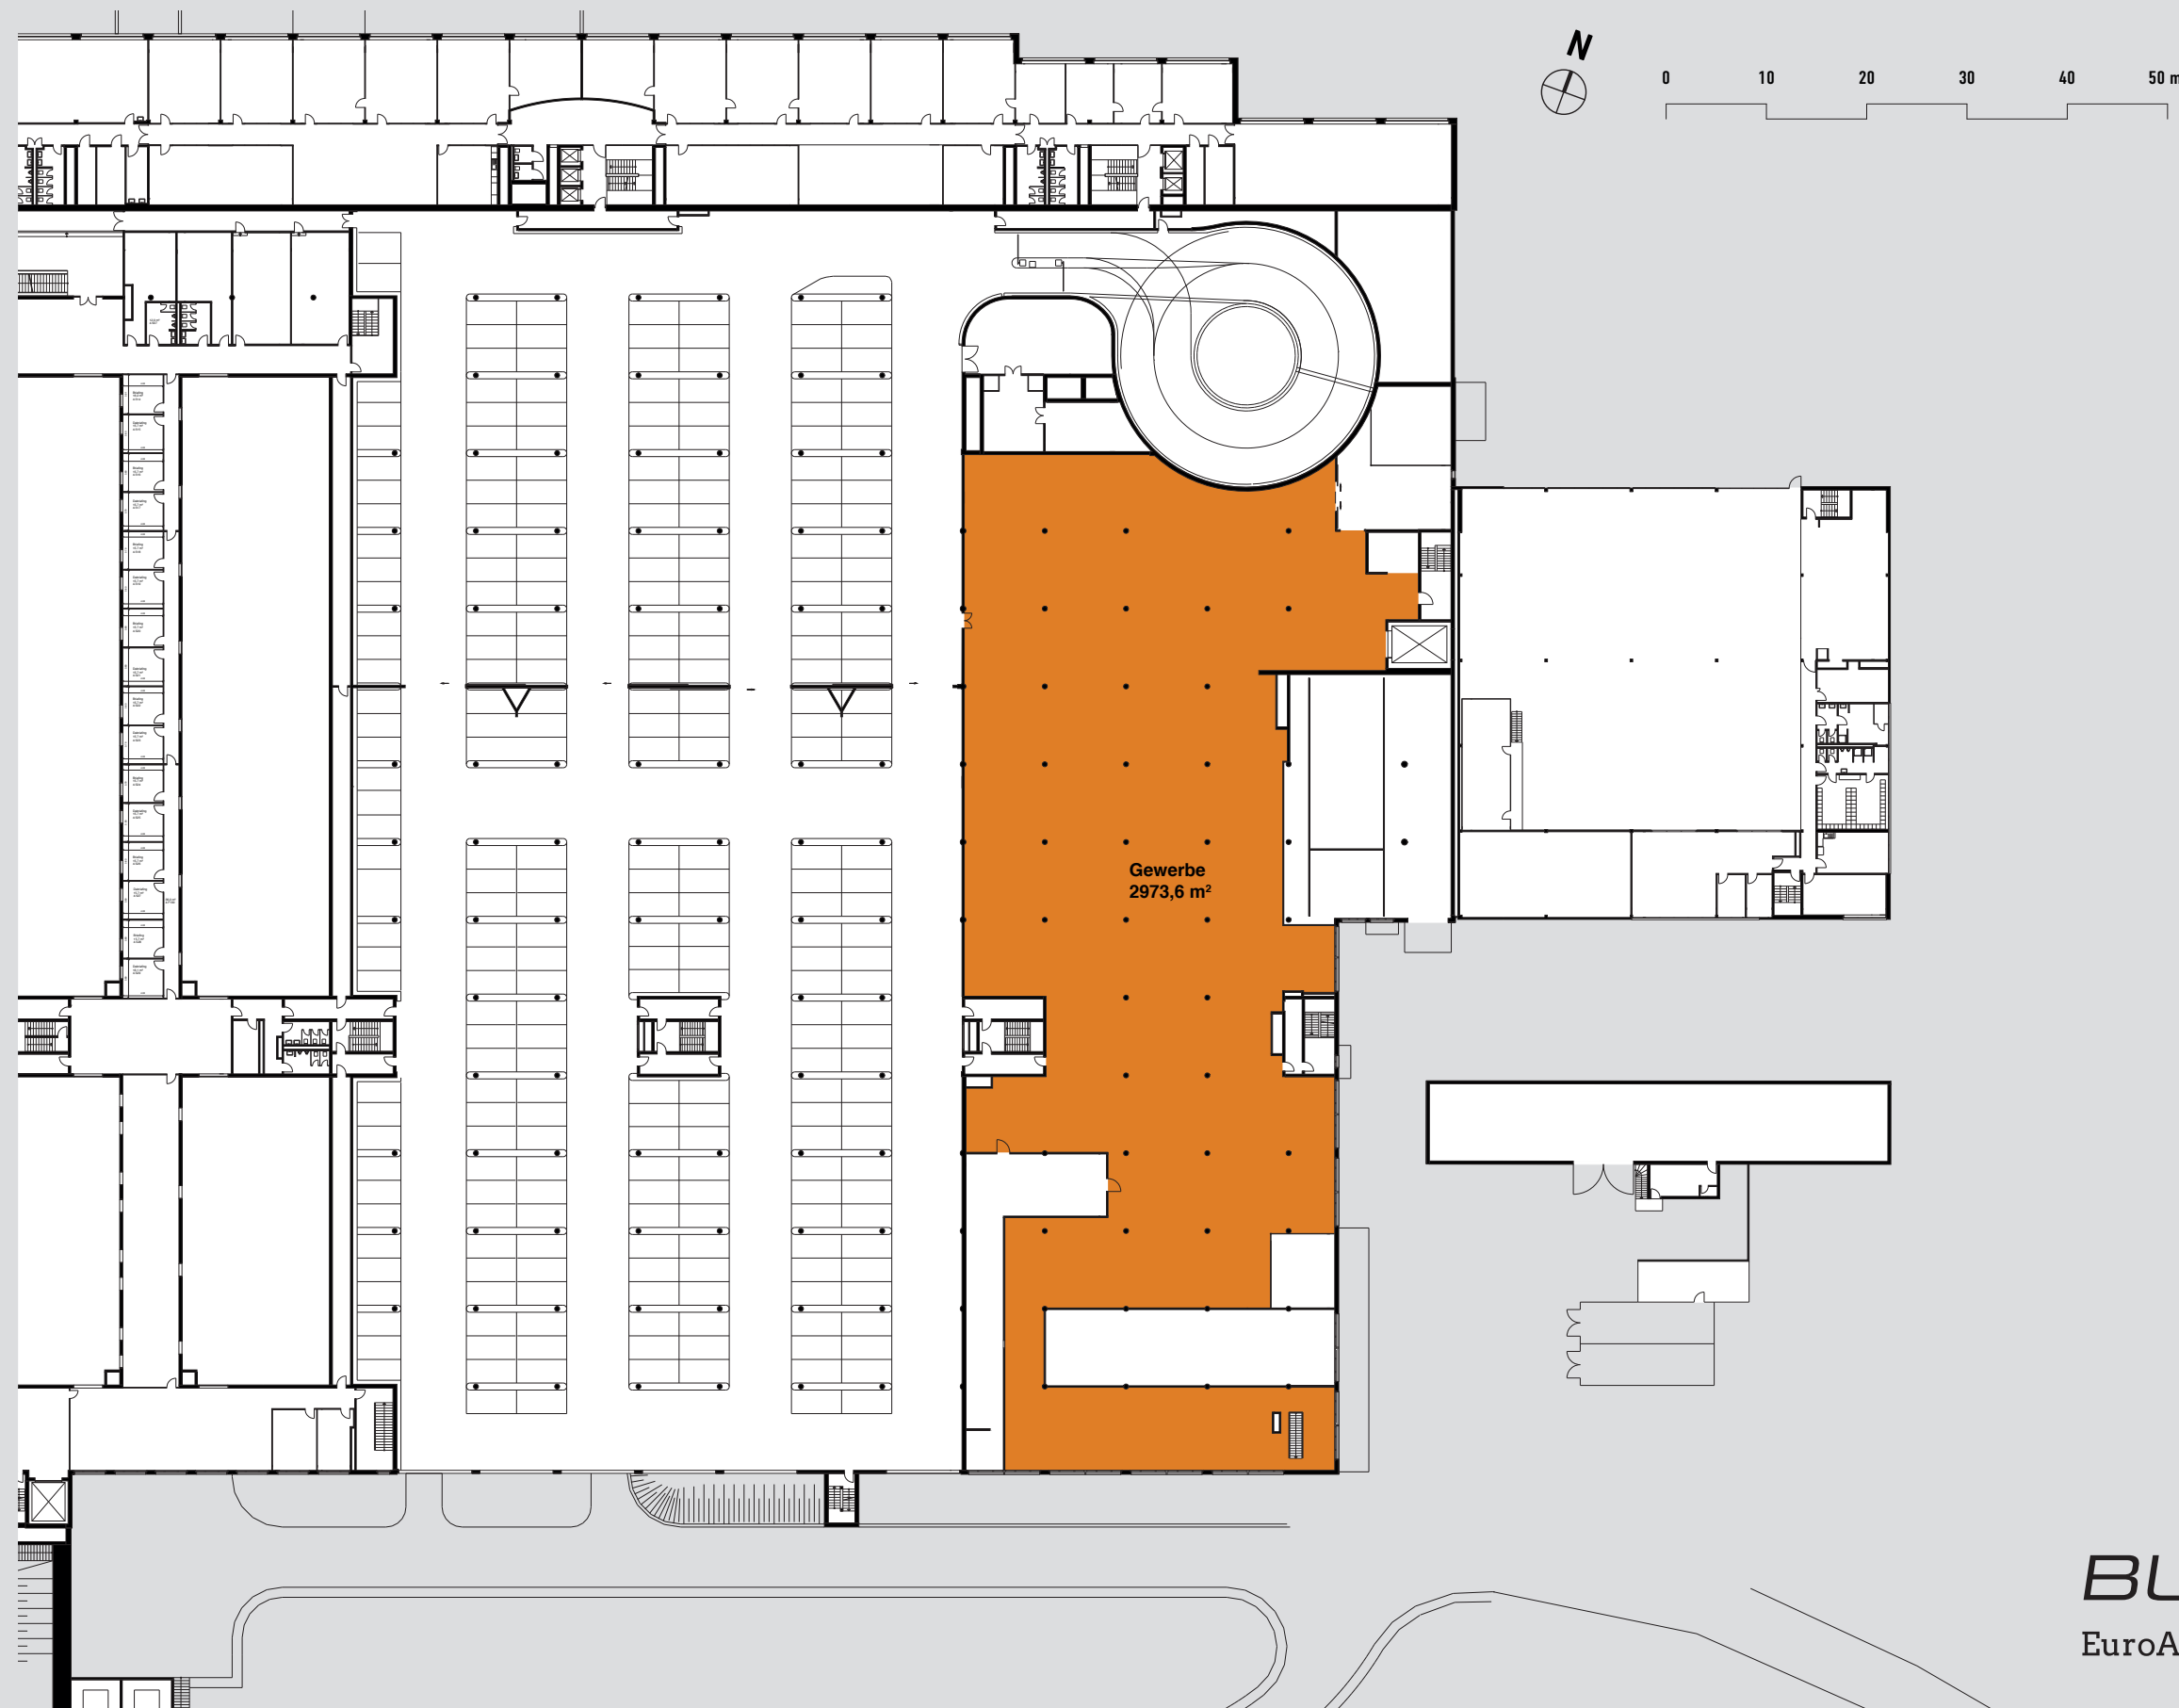

# LEVEL 4: STOCKAGE

Le niveau 4 offre un espace de stockage de 2'973,6 m<sup>2</sup>.

**BUSINESSHUB**  
EuroAirport | Basel | Freiburg | Mulhouse