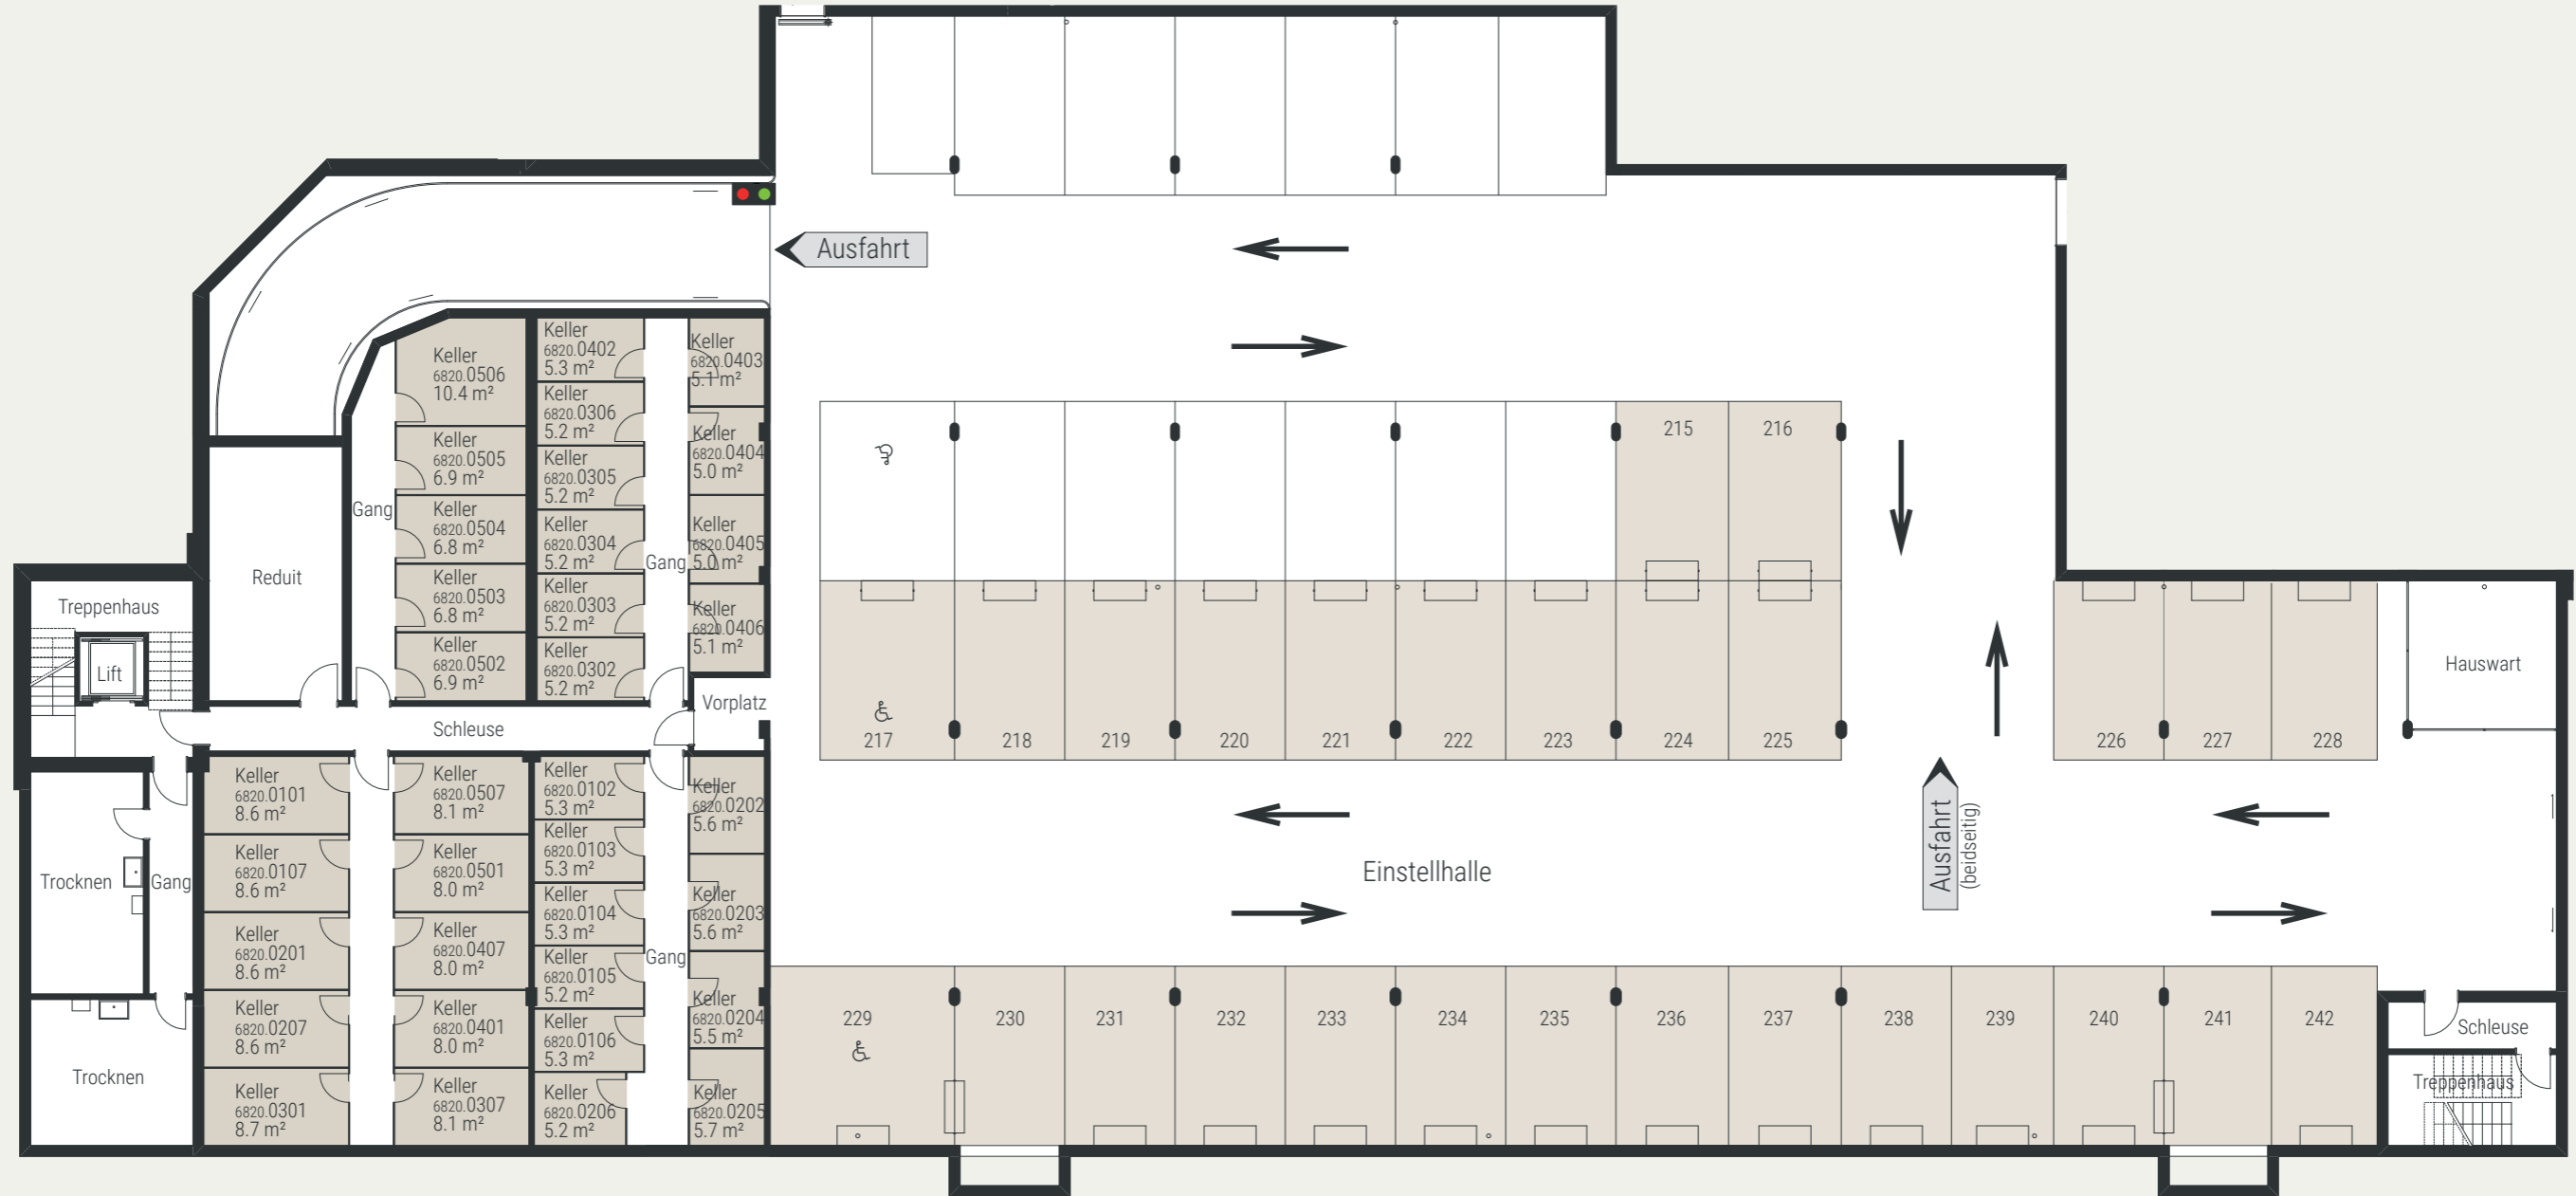

TIEFGARAGE / KELLER

2. UNTERGESCHOSS

Alle Angaben sind Circaangaben. Änderungen bleiben vorbehalten.

1:200 0 2 4 10 m