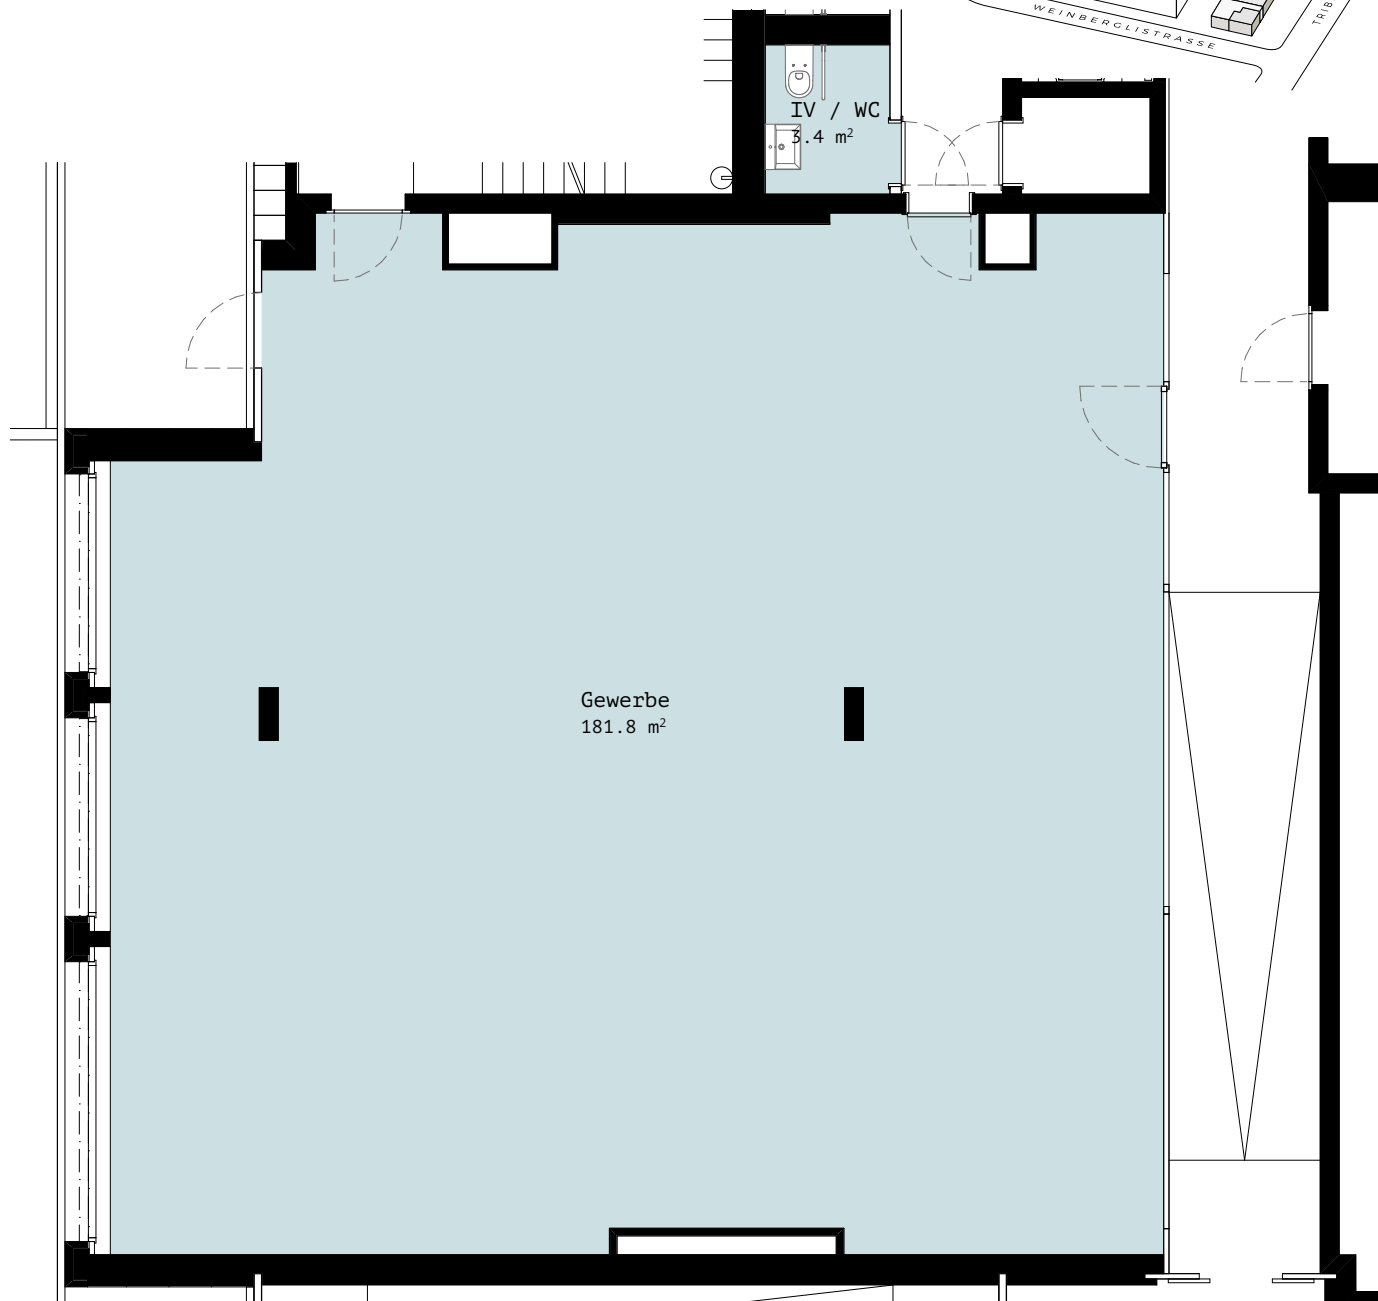

**Intercity**  
Vermarktung

1:100 4

Alle Angaben, Pläne, Zeichnungen usw. sind unverbindlich. Änderungen bleiben vorbehalten.

Winkelhaus  
Tribtschenstrasse 62a  
6005 Luzern

Nr. : T62a.SG.2  
Geschoss: Sockelgeschoss  
Nutzfläche: ca.185.2 m<sup>2</sup>