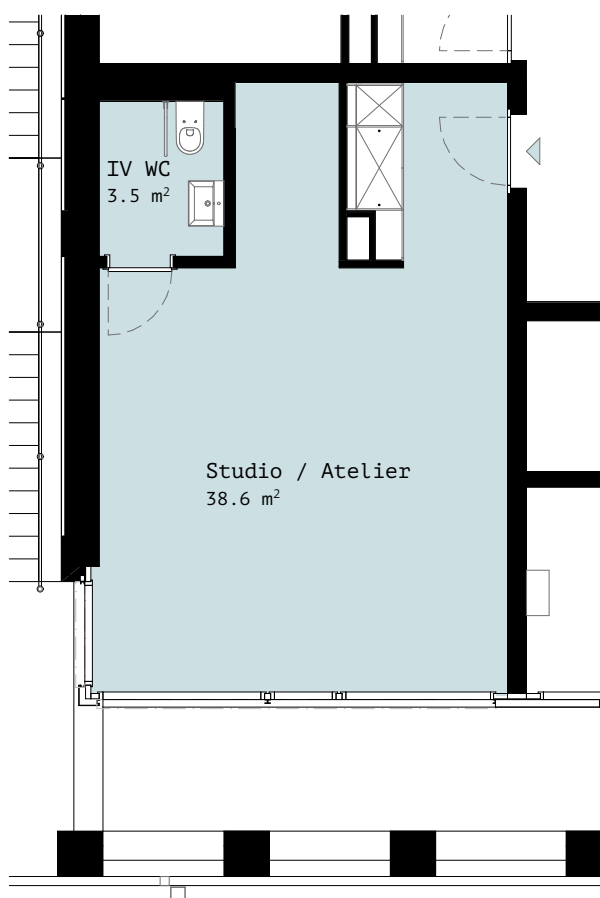

Winkelhaus
Tribtschenstrasse 62
6005 Luzern

Nr. : **T62.EG.5**
Geschoss: Erdgeschoss
Nutzfläche: ca. 42.1 m²

Intercity Vermarktung AG
Intercityhaus
Alpenstrasse 6
6004 Luzern
Tel.+41 418 45 67
info@tribtsche.ch
www.tribtsche.ch

Intercity
Vermarktung

1:100