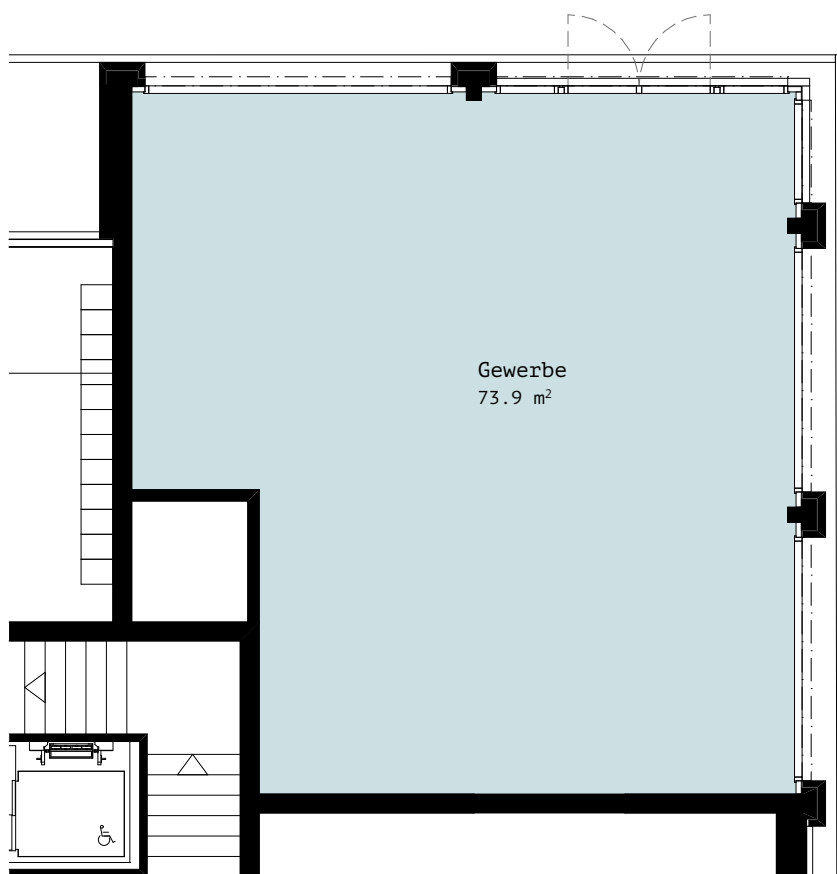

Winkelhaus  
Tribtschenstrasse 62  
6005 Luzern

Nr. : **T62.SG.2**  
Geschoss: Sockelgeschoss  
Nutzfläche: ca. 73.9 m<sup>2</sup>

Intercity Vermarktung AG  
Intercityhaus  
Alpenstrasse 6  
6004 Luzern  
Tel.+41 418 45 67  
info@tribtsche.ch  
www.tribtsche.ch

**Intercity**  
Vermarktung

1:100 4

Alle Angaben, Pläne, Zeichnungen usw. sind unverbindlich. Änderungen bleiben vorbehalten.

Winkelhaus  
Tribtschenstrasse 62a  
6005 Luzern

Nr. : T62a.SG.2  
Geschoss: Sockelgeschoss  
Nutzfläche: ca.185.2 m<sup>2</sup>