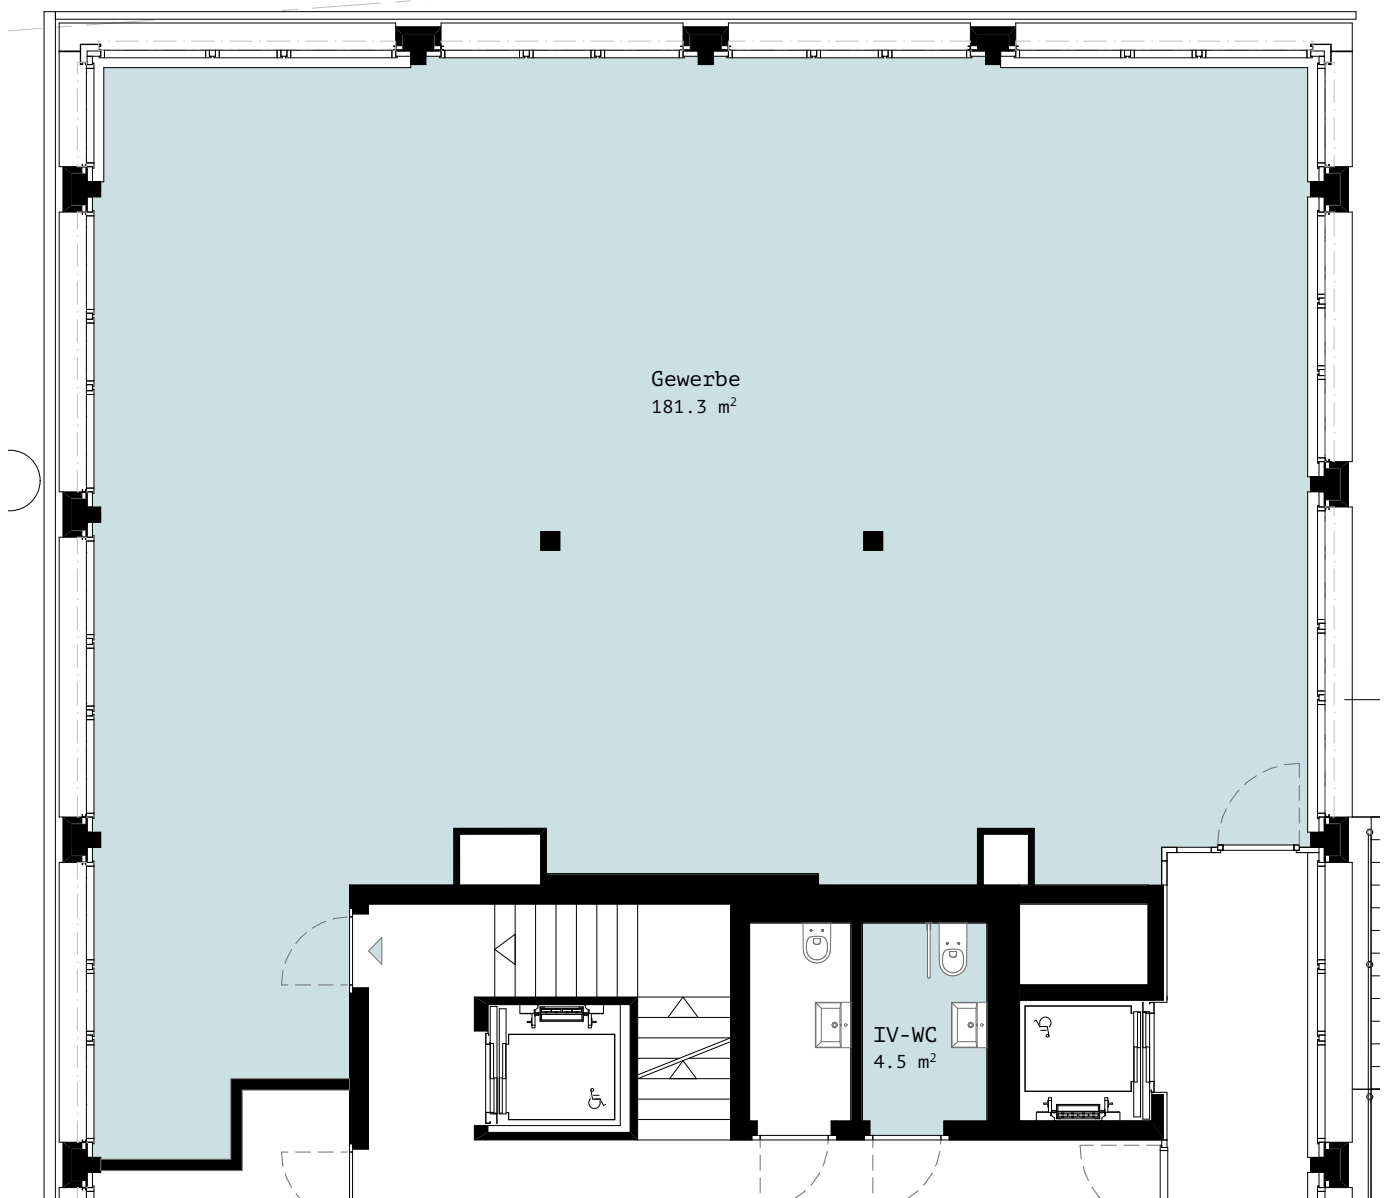

Nr. : **T62a.EG.1**  
Geschoss: Erdgeschoss  
Nutzfläche: ca.185.8 m<sup>2</sup>

Intercity Vermarktung AG  
Intercityhaus  
Alpenstrasse 6  
6004 Luzern  
Tel.+41 418 45 67  
info@tribtsche.ch  
www.tribtsche.ch