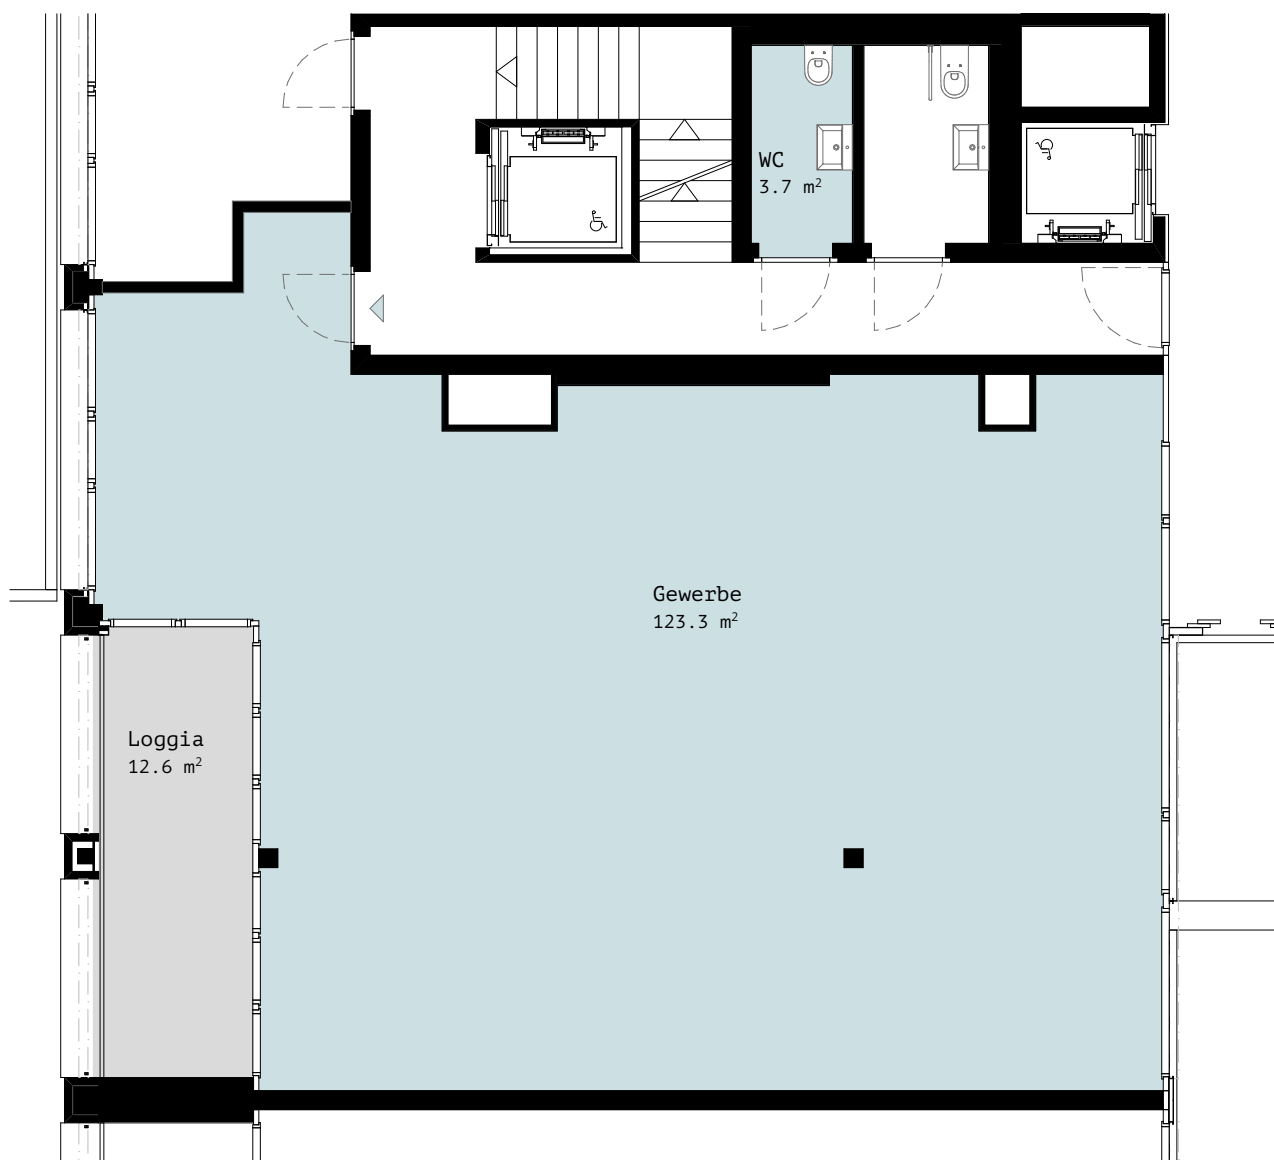

Nr. : **T62a.EG.1**  
Geschoss: Erdgeschoss  
Nutzfläche: ca.185.8 m<sup>2</sup>

Intercity Vermarktung AG  
Intercityhaus  
Alpenstrasse 6  
6004 Luzern  
Tel.+41 418 45 67  
info@tribtsche.ch  
www.tribtsche.ch

Winkelhaus  
Tribtschenstrasse 62a  
6005 Luzern

Nr. : T62a.EG.2  
Geschoss: Erdgeschoss  
Nutzfläche: ca.127.0 m<sup>2</sup>  
Aussenfläche: ca. 12.6 m<sup>2</sup>

Intercity Vermarktung AG  
Intercityhaus  
Alpenstrasse 6  
6004 Luzern  
Tel.+41 418 45 67  
info@tribtsche.ch  
www.tribtsche.ch