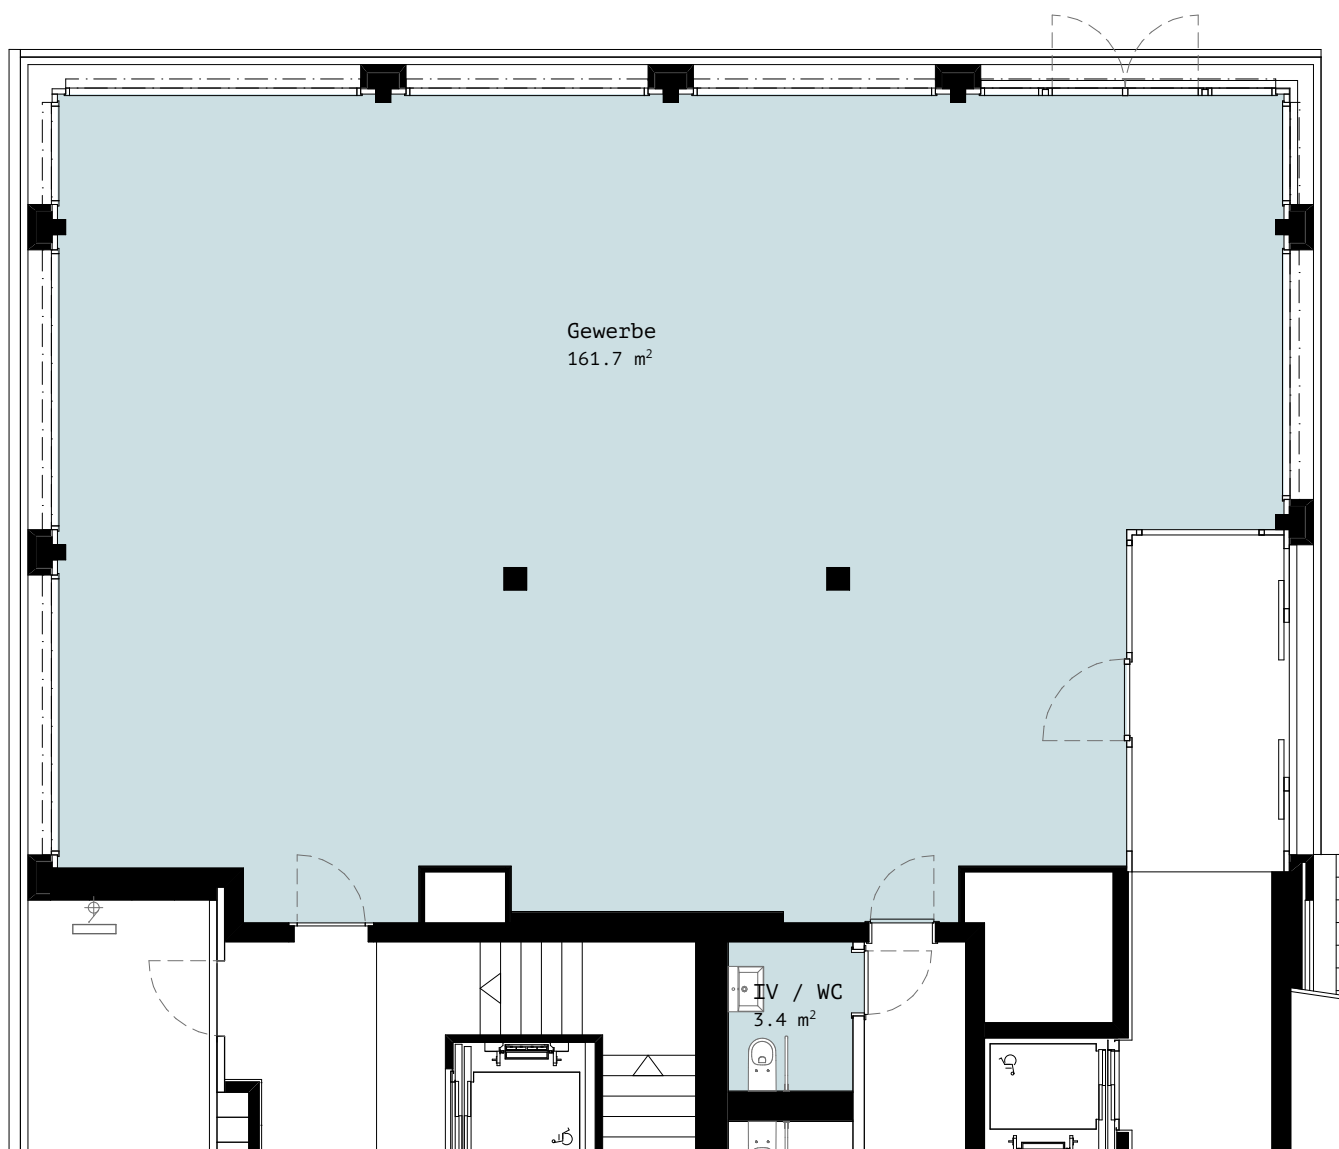

Winkelhaus
Tribtschenstrasse 62a
6005 Luzern

Nr.: T62a.SG.1
Geschoss: Sockelgeschoss
Nutzfläche: ca.165.1 m²

Intercity Vermarktung AG
Intercityhaus
Alpenstrasse 6
6004 Luzern
Tel.+41 418 45 67
info@tribtsche.ch
www.tribtsche.ch

Intercity
Vermarktung

1:100 4

Alle Angaben, Pläne, Zeichnungen usw. sind unverbindlich. Änderungen bleiben vorbehalten.