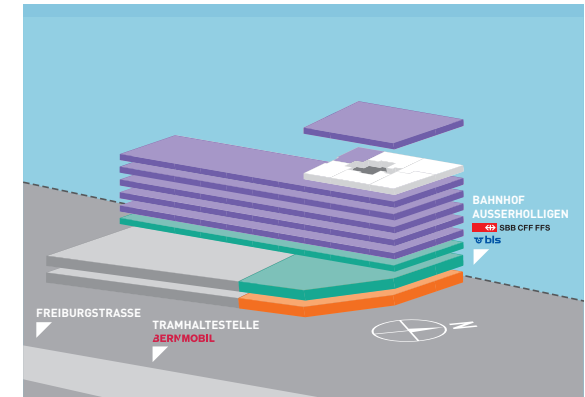

Wohnung Nr. 82 | 9^{OG}

WOHNEN

EUROPA
PLATZ.

Stockwerk	9. Obergeschoss
Anzahl Zimmer	2.5 Zimmer
Bruttowohnfläche	59.1 m ²
Aussenfläche	Loggia 7.8m ²
Extras	Einbauschränk in Entrée Waschmaschine und Tumbler in Bad

0 1 2 3 4 5m

Masstab 1: 100