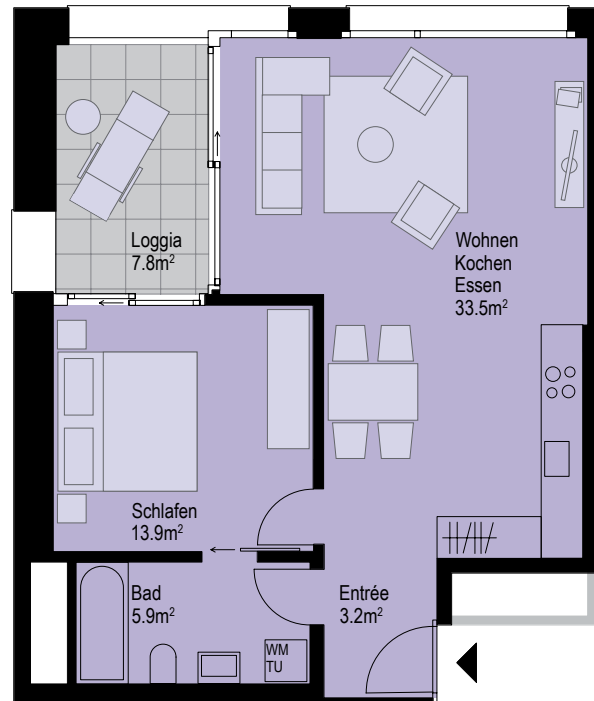

Wohnung Nr. 82 | 9^{OG}

WOHNEN

EUROPA
PLATZ.

Stockwerk	9. Obergeschoss
Anzahl Zimmer	2.5 Zimmer
Bruttowohnfläche	59.1 m ²
Aussenfläche	Loggia 7.8m ²
Extras	Einbauschränk in Entrée Waschmaschine und Tumbler in Bad

0 1 2 3 4 5m

Masstab 1: 100