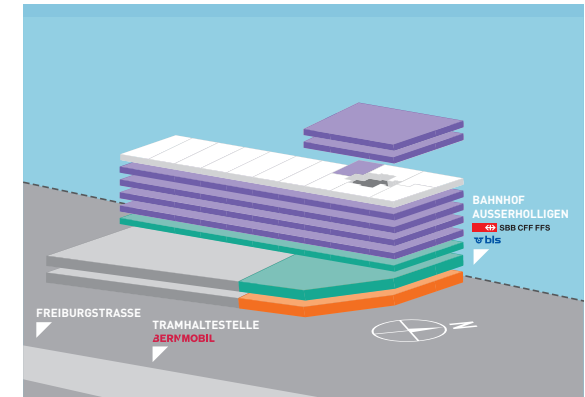

Wohnung Nr. 76 | 8^{OG}

WOHNEN

EUROPA
PLATZ.

Stockwerk	8. Obergeschoss
Anzahl Zimmer	2.5 Zimmer
Bruttowohnfläche	68.9 m ²
Extras	Einbauschränke in Entrée und Ankleide Waschmaschine und Tumbler in Reduit

0 1 2 3 4 5m

Masstab 1: 100