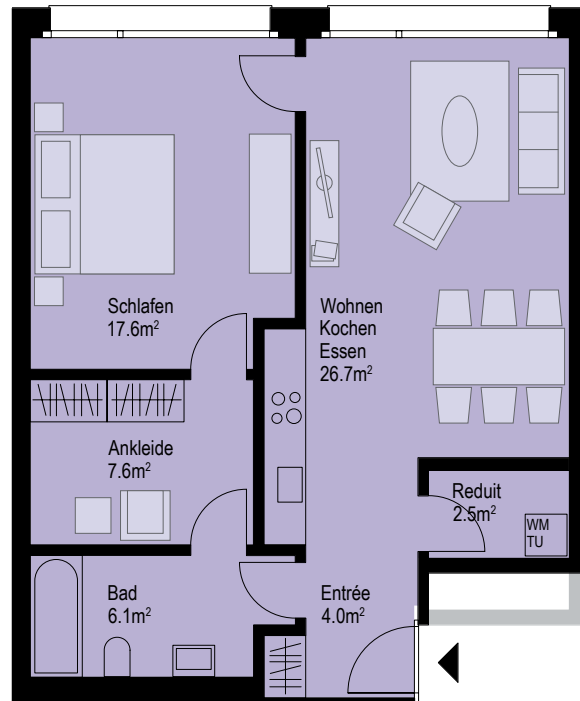

Wohnung Nr. 76 | 8^{OG}

WOHNEN

EUROPA
PLATZ.

Stockwerk	8. Obergeschoss
Anzahl Zimmer	2.5 Zimmer
Bruttowohnfläche	68.9 m ²
Extras	Einbauschränke in Entrée und Ankleide Waschmaschine und Tumbler in Reduit

0 1 2 3 4 5m

Masstab 1: 100