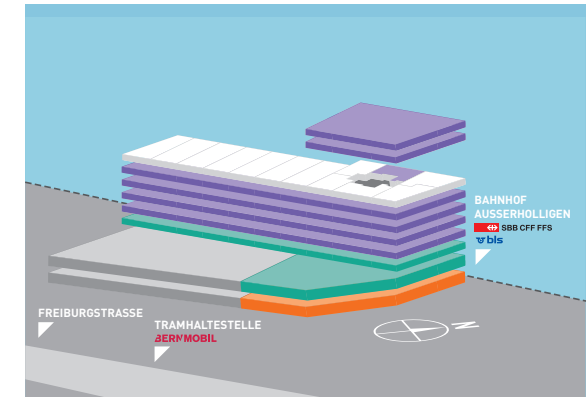

Wohnung Nr. 74 | 8^{OG}

WOHNEN

EUROPA
PLATZ.

Stockwerk	8. Obergeschoss
Anzahl Zimmer	2.5 Zimmer
Bruttowohnfläche	60.6 m ²
Aussenfläche	Loggia 7.6 m ²
Extras	Waschmaschine und Tumbler in Reduit

Bruttowohnfläche: Wohnungsfläche (innenkant), exkl. Aussenwände, exkl. Schächte, exkl. tragende Innenwände, inkl. nicht tragende Innenwände (ohne Keller, ohne Loggia, ohne Terrasse).

0 1 2 3 4 5m

Masstab 1: 100

Stand Februar 2014; Alle Angaben sind unverbindlich.
Änderungen bleiben bis zur Bauvollendung vorbehalten.