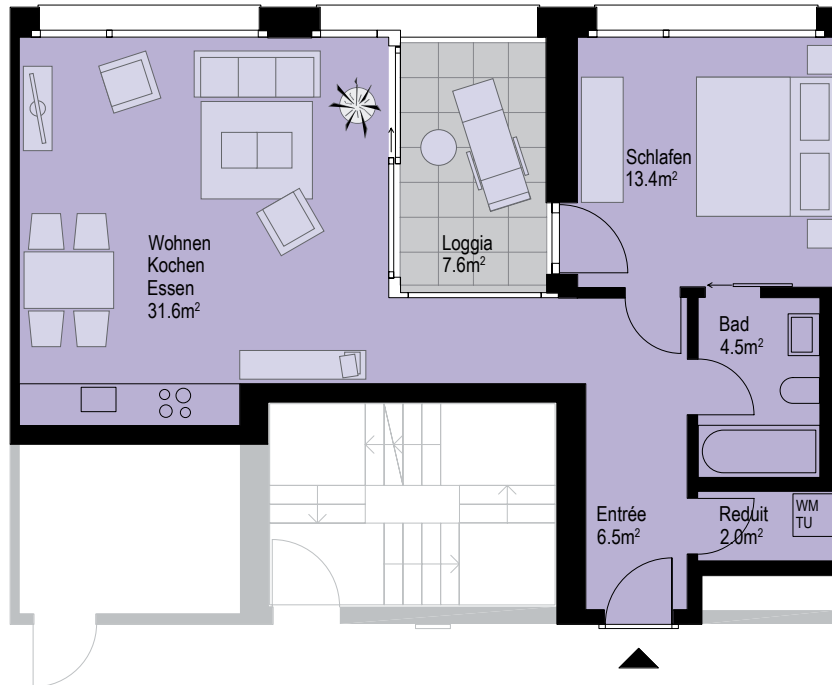

Wohnung Nr. 74 | 8^{OG}

WOHNEN

EUROPA
PLATZ.

Stockwerk	8. Obergeschoss
Anzahl Zimmer	2.5 Zimmer
Bruttowohnfläche	60.6 m ²
Aussenfläche	Loggia 7.6 m ²
Extras	Waschmaschine und Tumbler in Reduit

Bruttowohnfläche: Wohnungsfläche (innenkant), exkl. Aussenwände, exkl. Schächte, exkl. tragende Innenwände, inkl. nicht tragende Innenwände (ohne Keller, ohne Loggia, ohne Terrasse).

0 1 2 3 4 5m

Masstab 1: 100

Stand Februar 2014; Alle Angaben sind unverbindlich.
Änderungen bleiben bis zur Bauvollendung vorbehalten.