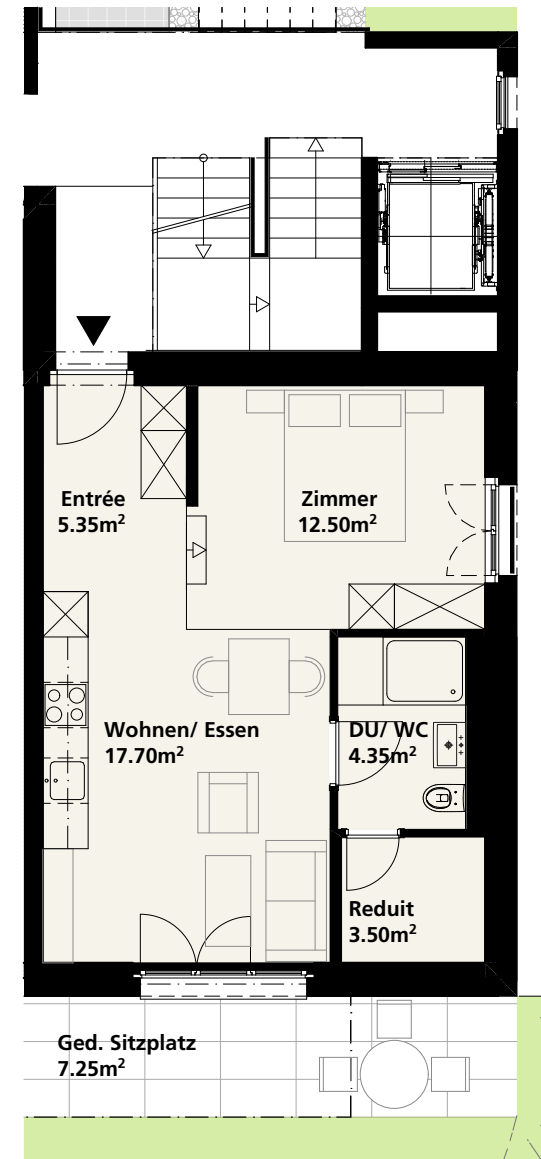

Erstvermietung **living**fifteen

1.5-Zimmer Studio

Nr.1

Wohnfläche 43.40m²

Geschoss EG

**GÖLDI &
PARTNER**
IMMOBILIEN · ARCHITEKTUR

Grüningerstrasse 22a, 8624 Grüt
Tel +41 43 277 66 33 - info@goeldi-immobilien.ch - www.livingfifteen.ch