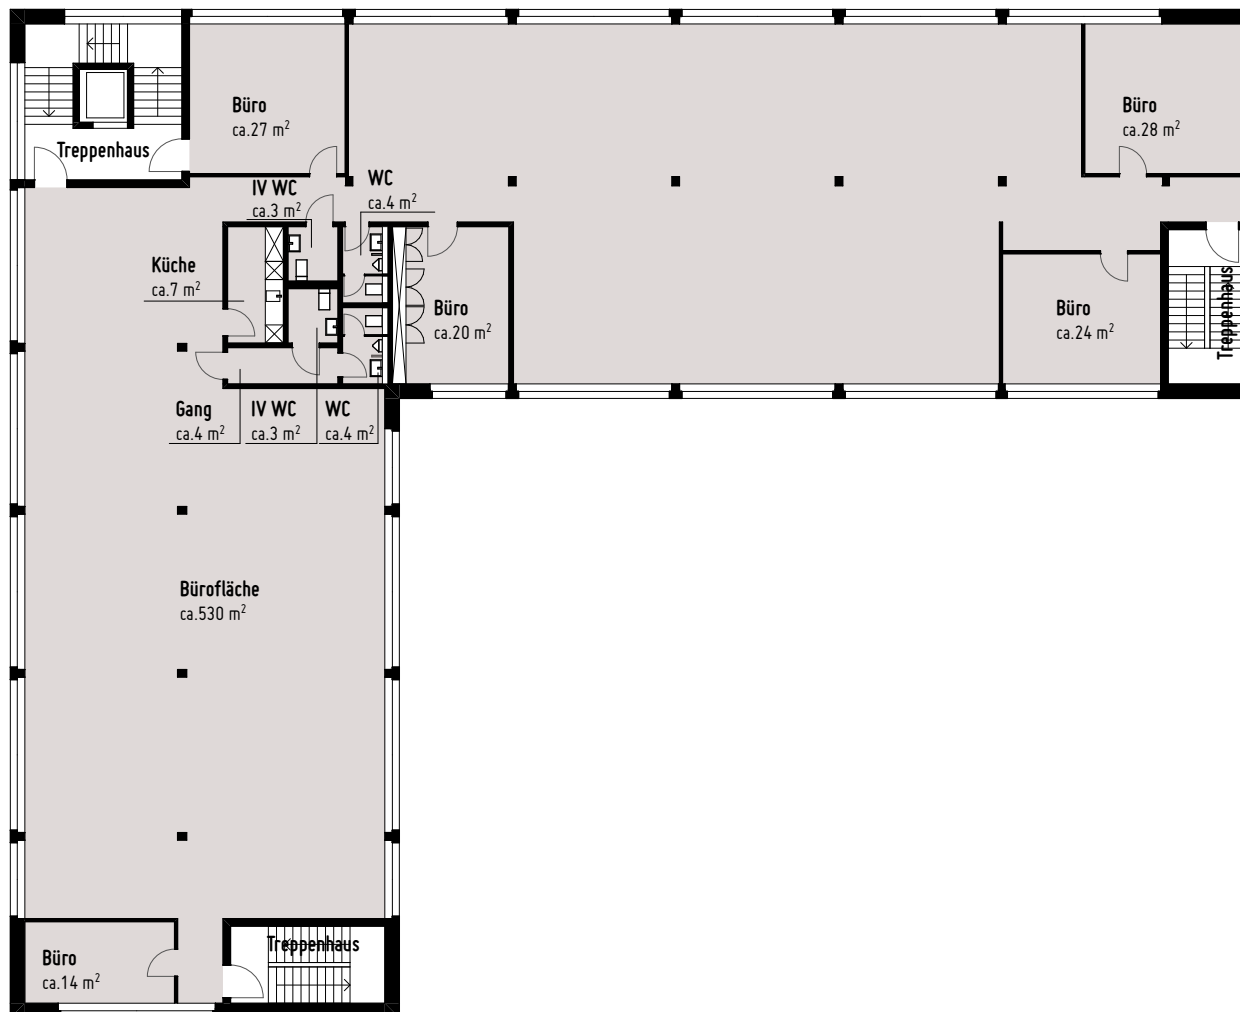

MIETFLÄCHE 2. OBERGESCHOSS

Fläche ca. 668 m²

www.industriestrasse-moehlin.ch

Alle Angaben sind Circaangaben. Änderungen bleiben vorbehalten.