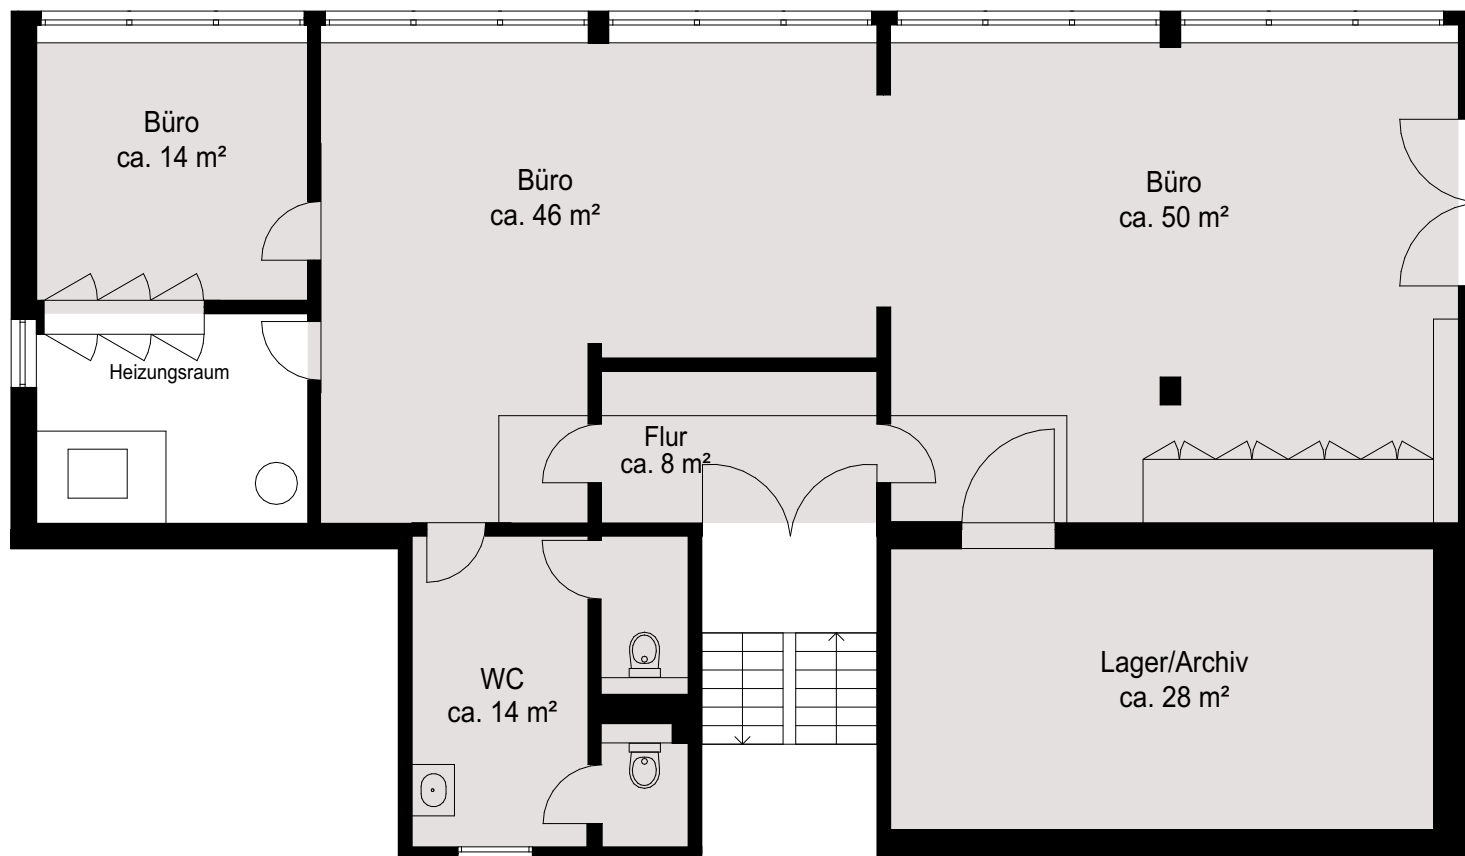

MIETFLÄCHE Erdgeschoss

MÖHLIN INDUSTRIESTRASSE 3

Fläche ca. 160 m²

www.industriestrasse-moehlin.ch

Alle Angaben sind Circaangaben. Änderungen bleiben vorbehalten.

1:100 0 1 2 5m