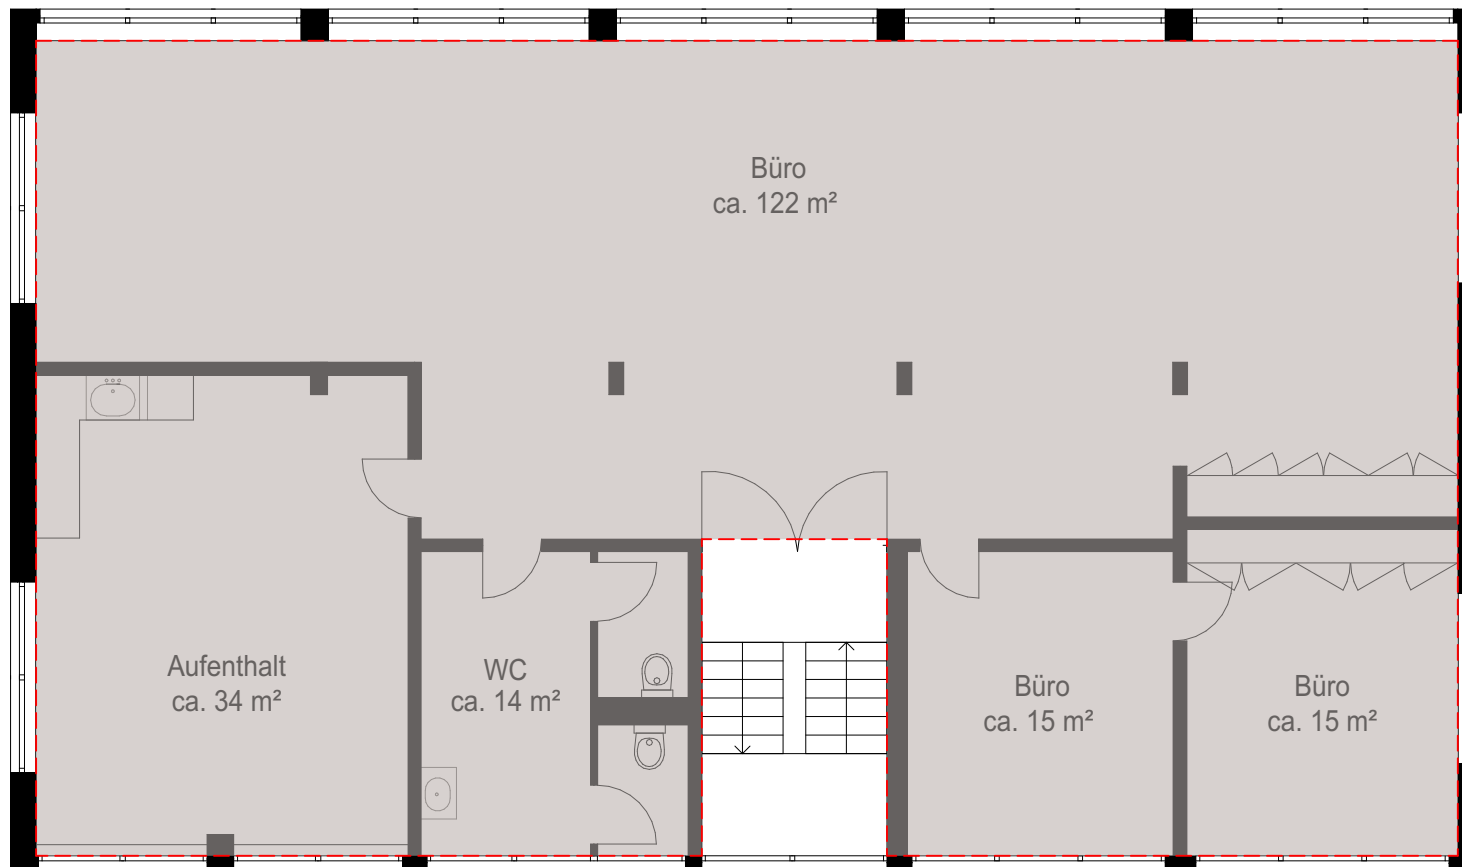

MIETFLÄCHE 1. OBERGESCHOSS

Fläche ca. 200 m²

www.industriestrasse-moehlin.ch

Alle Angaben sind Circaangaben. Änderungen bleiben vorbehalten.

1:100 0 1 2 5m