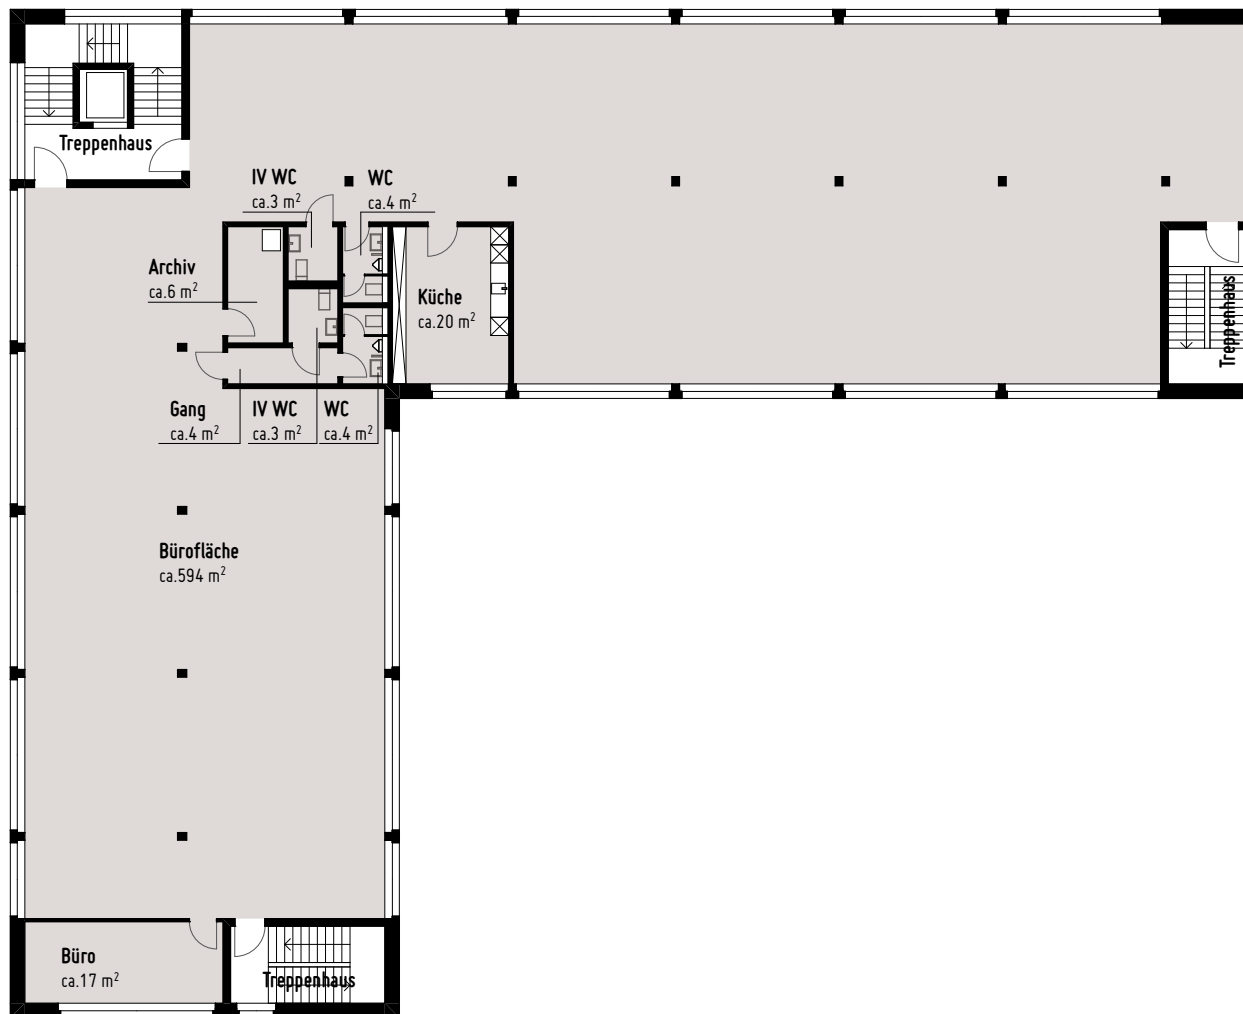

# MIETFLÄCHE 3. OBERGESCHOSS

Fläche ca. 655 m<sup>2</sup>

[www.industriestrasse-moehlin.ch](http://www.industriestrasse-moehlin.ch)

Alle Angaben sind Circoangaben. Änderungen bleiben vorbehalten.

1:250 0 2 4 10m