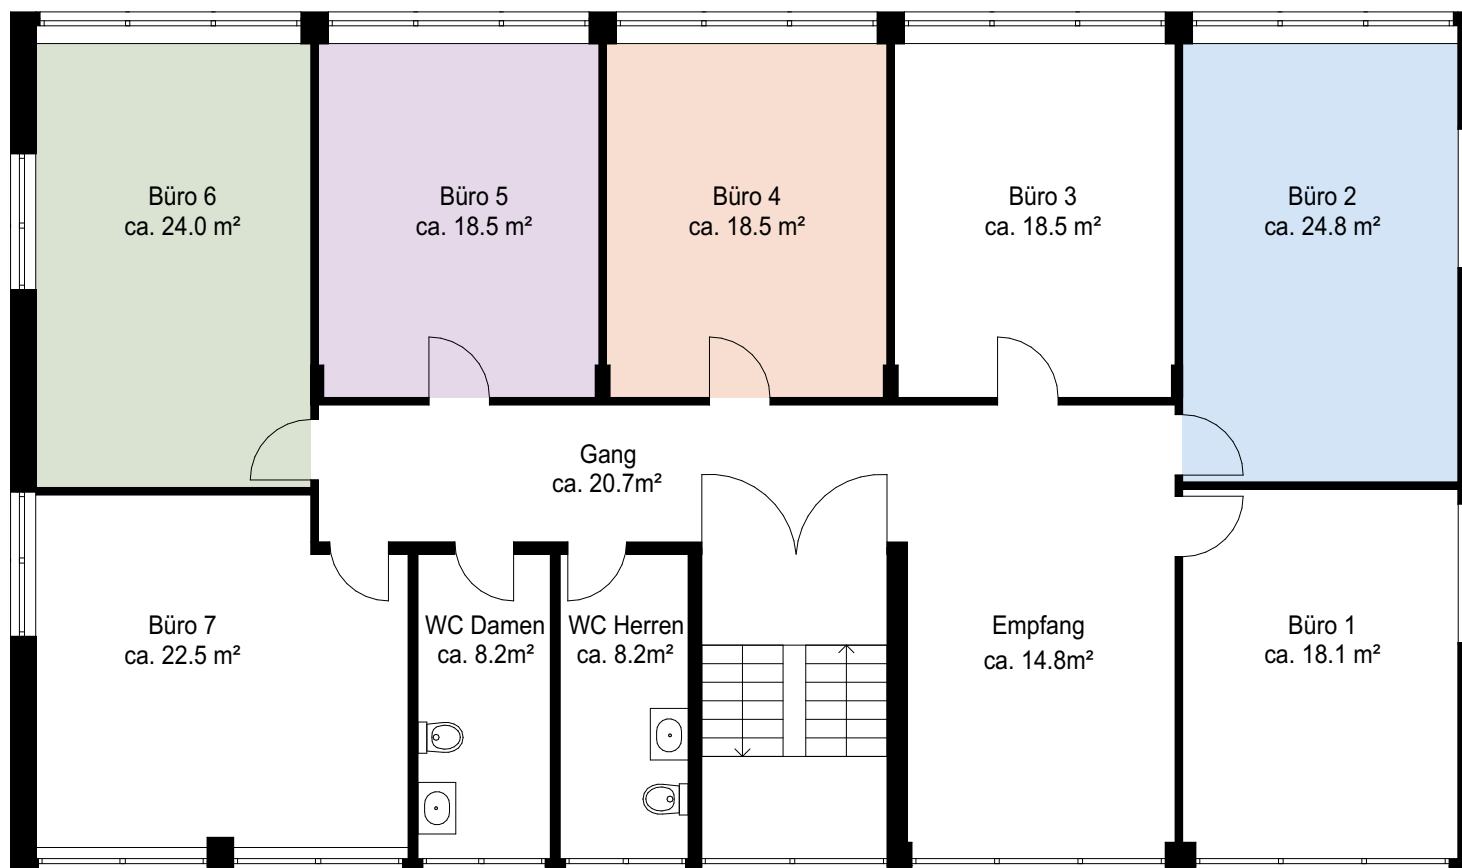

MIETFLÄCHE 2. OBERGESCHOSS

Büro 2	ca. 24.8m ²	Büro 5	ca. 18.5m ²
Büro 4	ca. 18.5m ²	Büro 6	ca. 24.0m ²

www.industriestrasse-moehlin.ch

Alle Angaben sind Circaangaben. Änderungen bleiben vorbehalten.

1:100 0 1 2 5m