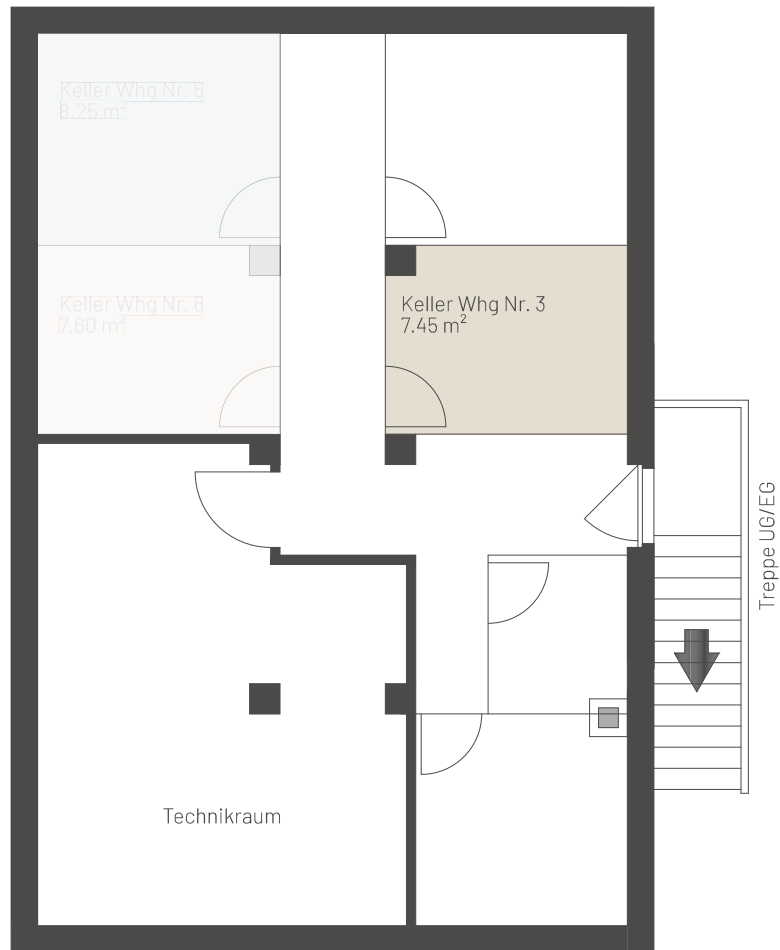

APPARTEMENT DUPLEX DE 6 PIÈCES

Appartement no. 3

Surface habitable: environ 250 m²

Rez-de-chaussée

Toutes les données sont approximatives. Sous réserve de modifications sans préavis.

APPARTEMENT DUPLEX DE 6 PIÈCES

Appartement no. 3

Surface habitable: environ 250 m²

Premier étage

Aperçu du sol

Toutes les données sont approximatives. Sous réserve de modifications sans préavis.

APPARTEMENT DUPLEX DE 6 PIÈCES

CAVE

Appartement no. 3

Surface habitable: environ 250 m²

Sous-sol

Toutes les données sont approximatives. Sous réserve de modifications sans préavis.