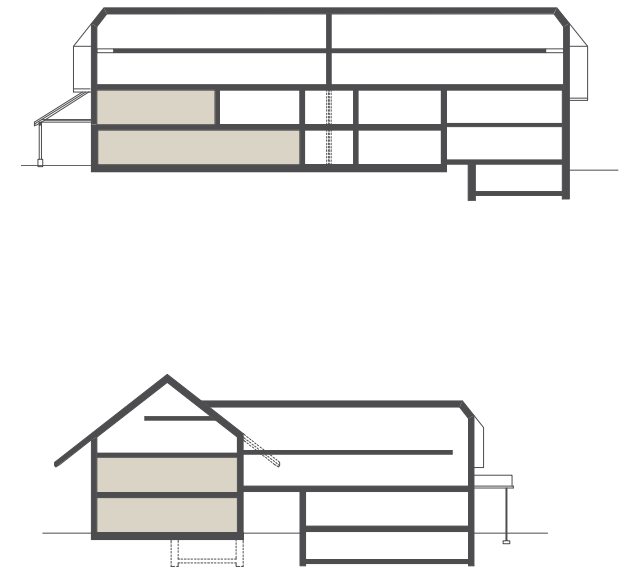

APPARTEMENT DUPLEX DE 6 PIÈCES

Appartement no. 3

Surface habitable: environ 250 m²

Rez-de-chaussée

Toutes les données sont approximatives. Sous réserve de modifications sans préavis.

APPARTEMENT DUPLEX DE 6 PIÈCES

Appartement no. 3

Surface habitable: environ 250 m²

Premier étage

Aperçu du sol

Toutes les données sont approximatives. Sous réserve de modifications sans préavis.

APPARTEMENT DUPLEX DE 6 PIÈCES

CAVE

Appartement no. 3

Surface habitable: environ 250 m²

Sous-sol

Toutes les données sont approximatives. Sous réserve de modifications sans préavis.