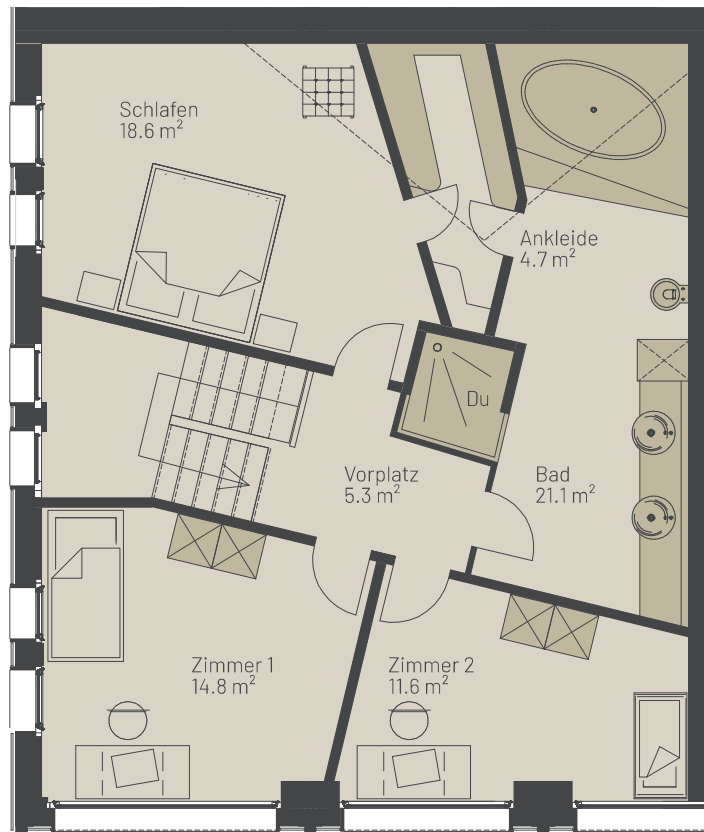

APPARTEMENT DUPLEX DE 6 PIÈCES

Appartement no. 3

Surface habitable: environ 250 m²

Rez-de-chaussée

Toutes les données sont approximatives. Sous réserve de modifications sans préavis.

APPARTEMENT DUPLEX DE 6 PIÈCES

Appartement no. 3

Surface habitable: environ 250 m²

Premier étage

Aperçu du sol

Toutes les données sont approximatives. Sous réserve de modifications sans préavis.

APPARTEMENT DUPLEX DE 6 PIÈCES

CAVE

Appartement no. 3

Surface habitable: environ 250 m²

Sous-sol

Toutes les données sont approximatives. Sous réserve de modifications sans préavis.