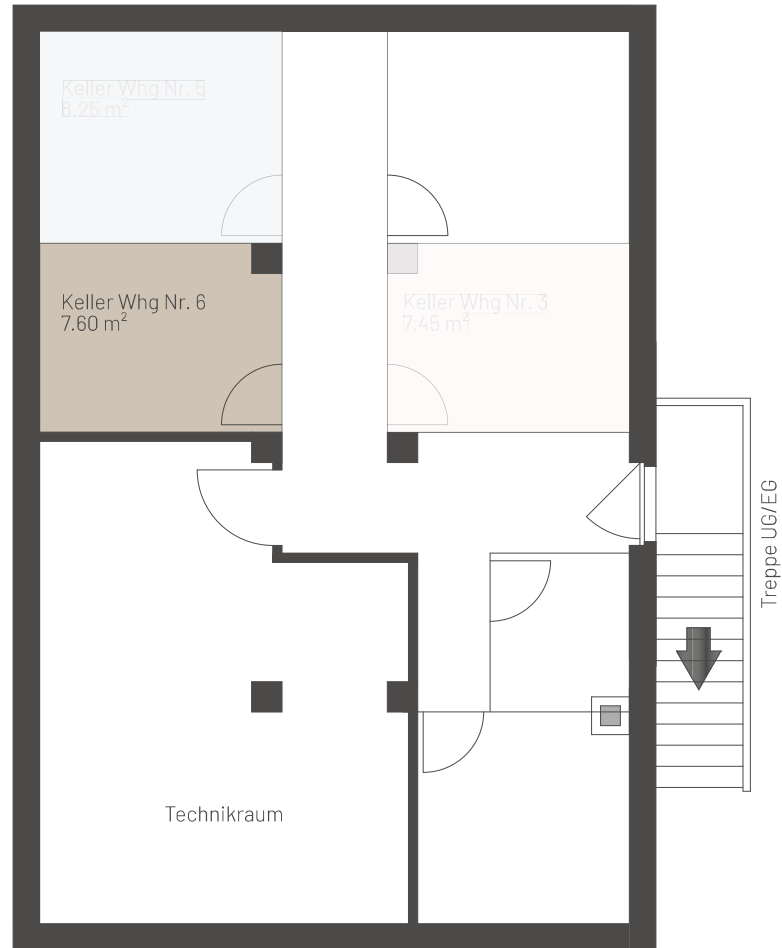

6½-ZIMMER-MAISONNETTEWOHNUNG

Wohnung-Nr. 6
Wohnfläche: ca. 240 m²

Obergeschoss

Alle Angaben sind Circaangaben. Änderungen bleiben vorbehalten.

6½-ZIMMER-MAISONNETTEWOHNUNG

KELLER

Wohnung-Nr. 6

Wohnfläche: ca. 240 m²

Untergeschoss

Alle Angaben sind Circaangaben. Änderungen bleiben vorbehalten.