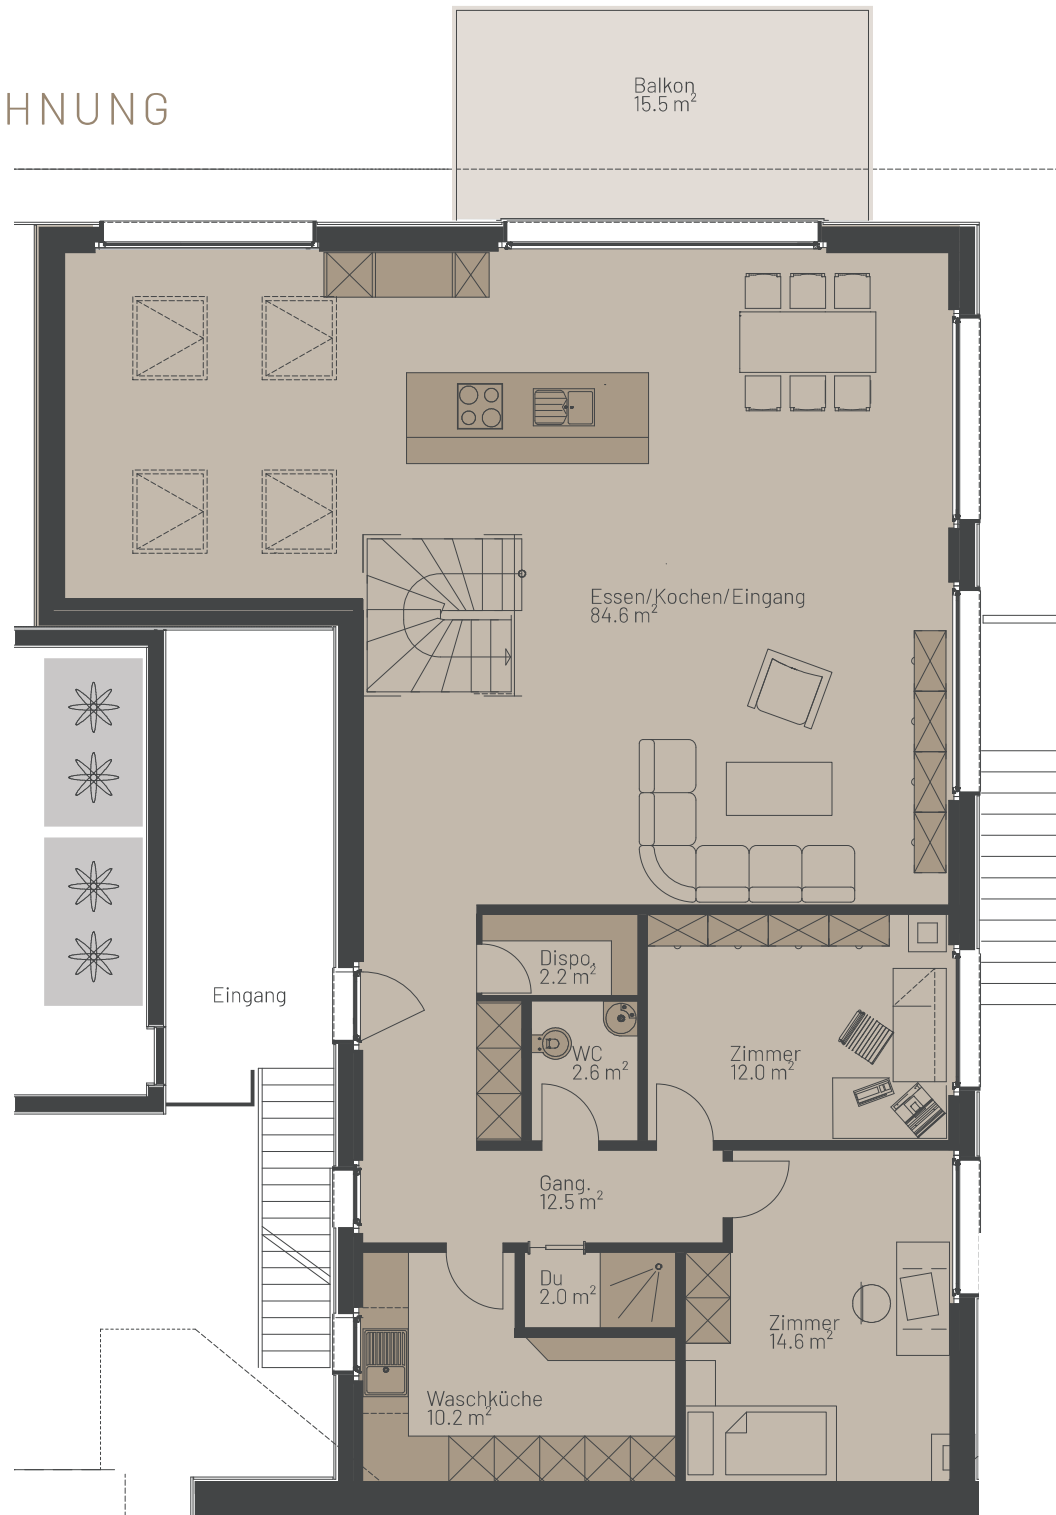

6½-ZIMMER-MAISONNETTEWOHNUNG

Wohnung-Nr. 6
Wohnfläche: ca. 240 m²

Obergeschoss

Alle Angaben sind Circaangaben. Änderungen bleiben vorbehalten.

6½-ZIMMER-MAISONNETTEWOHNUNG

KELLER

Wohnung-Nr. 6

Wohnfläche: ca. 240 m²

Untergeschoss

Alle Angaben sind Circaangaben. Änderungen bleiben vorbehalten.