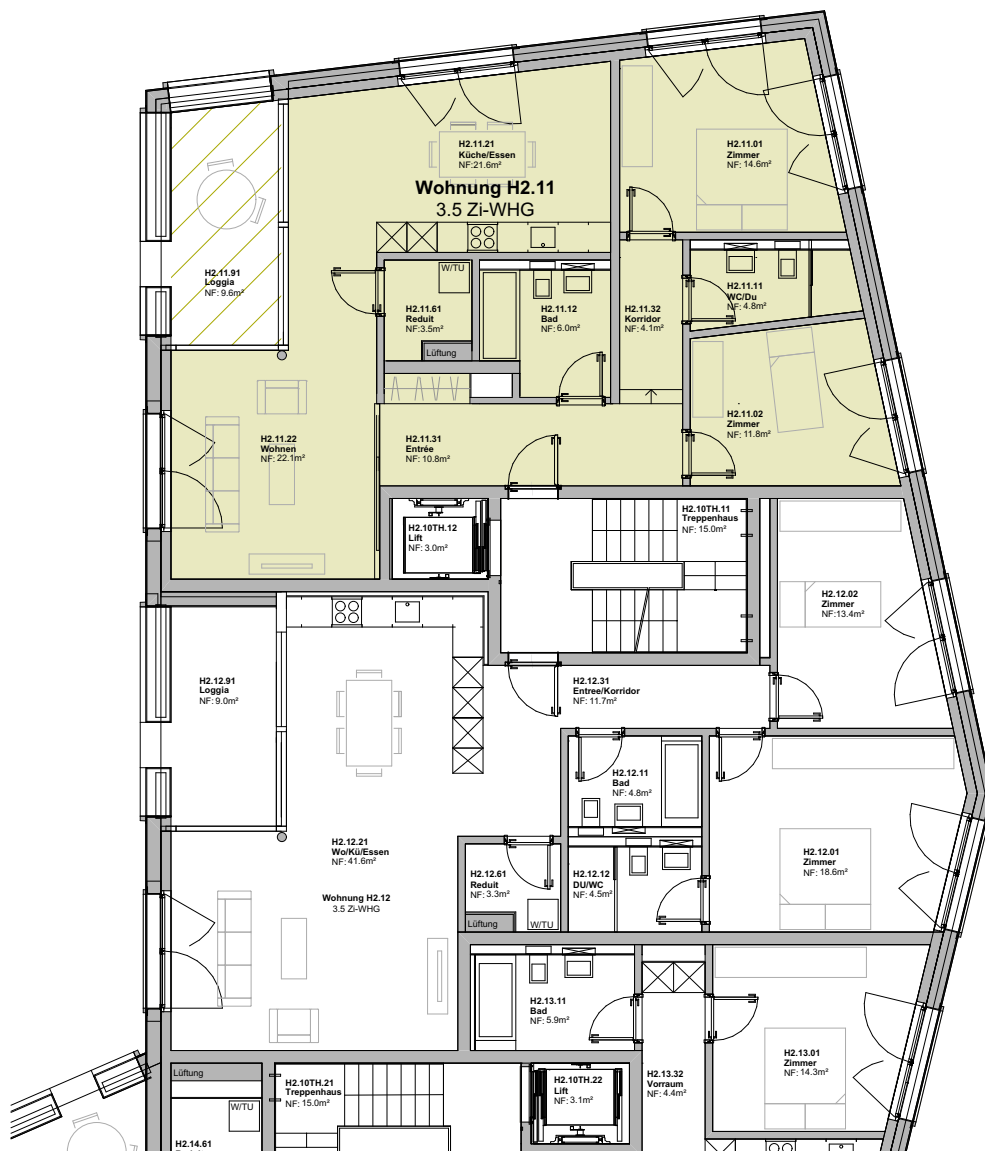

3.5 ZIMMER 1.0 OG

WOHNEN

WOHNFLÄCHE EXKL. WÄNDE 99.3M²
 LOGGIA 9.6M²

Masstab 1:150 Meter

Gewerbefläche = Fläche innerkant Aussenwände